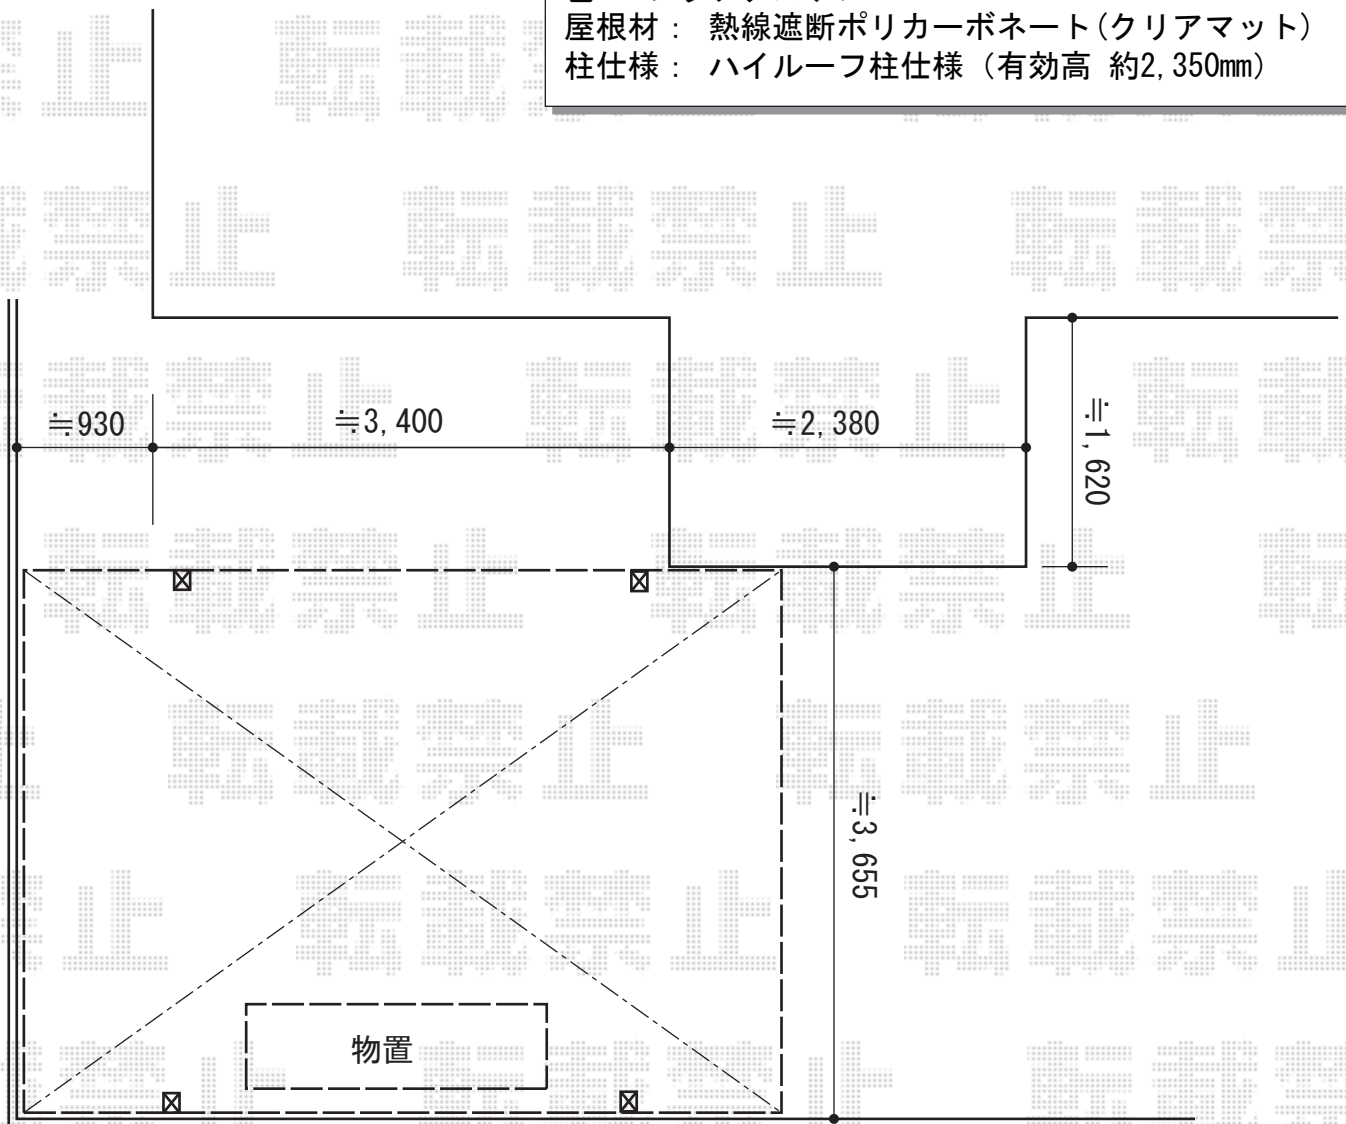

カーポート・物置 施工概略図

イナバ物置 シンプリー 一般型 1940×515×1903

間口= 1,940mm

奥行= 515mm

高さ= 1,903mm

色： リーフグリーン

屋根タイプ： 標準型

耐荷重タイプ： 一般型

棚タイプ： 長もの収納タイプ

数量： 1台

YKK AP レイナツインポートグラン 積雪~20cm対応

幅= 3,622mm

奥行= 5,052mm

色： プラチナステン

屋根材： 熱線遮断ポリカーボネート(クリアマット)

柱仕様： ハイルフ柱仕様 (有効高 約2,350mm)