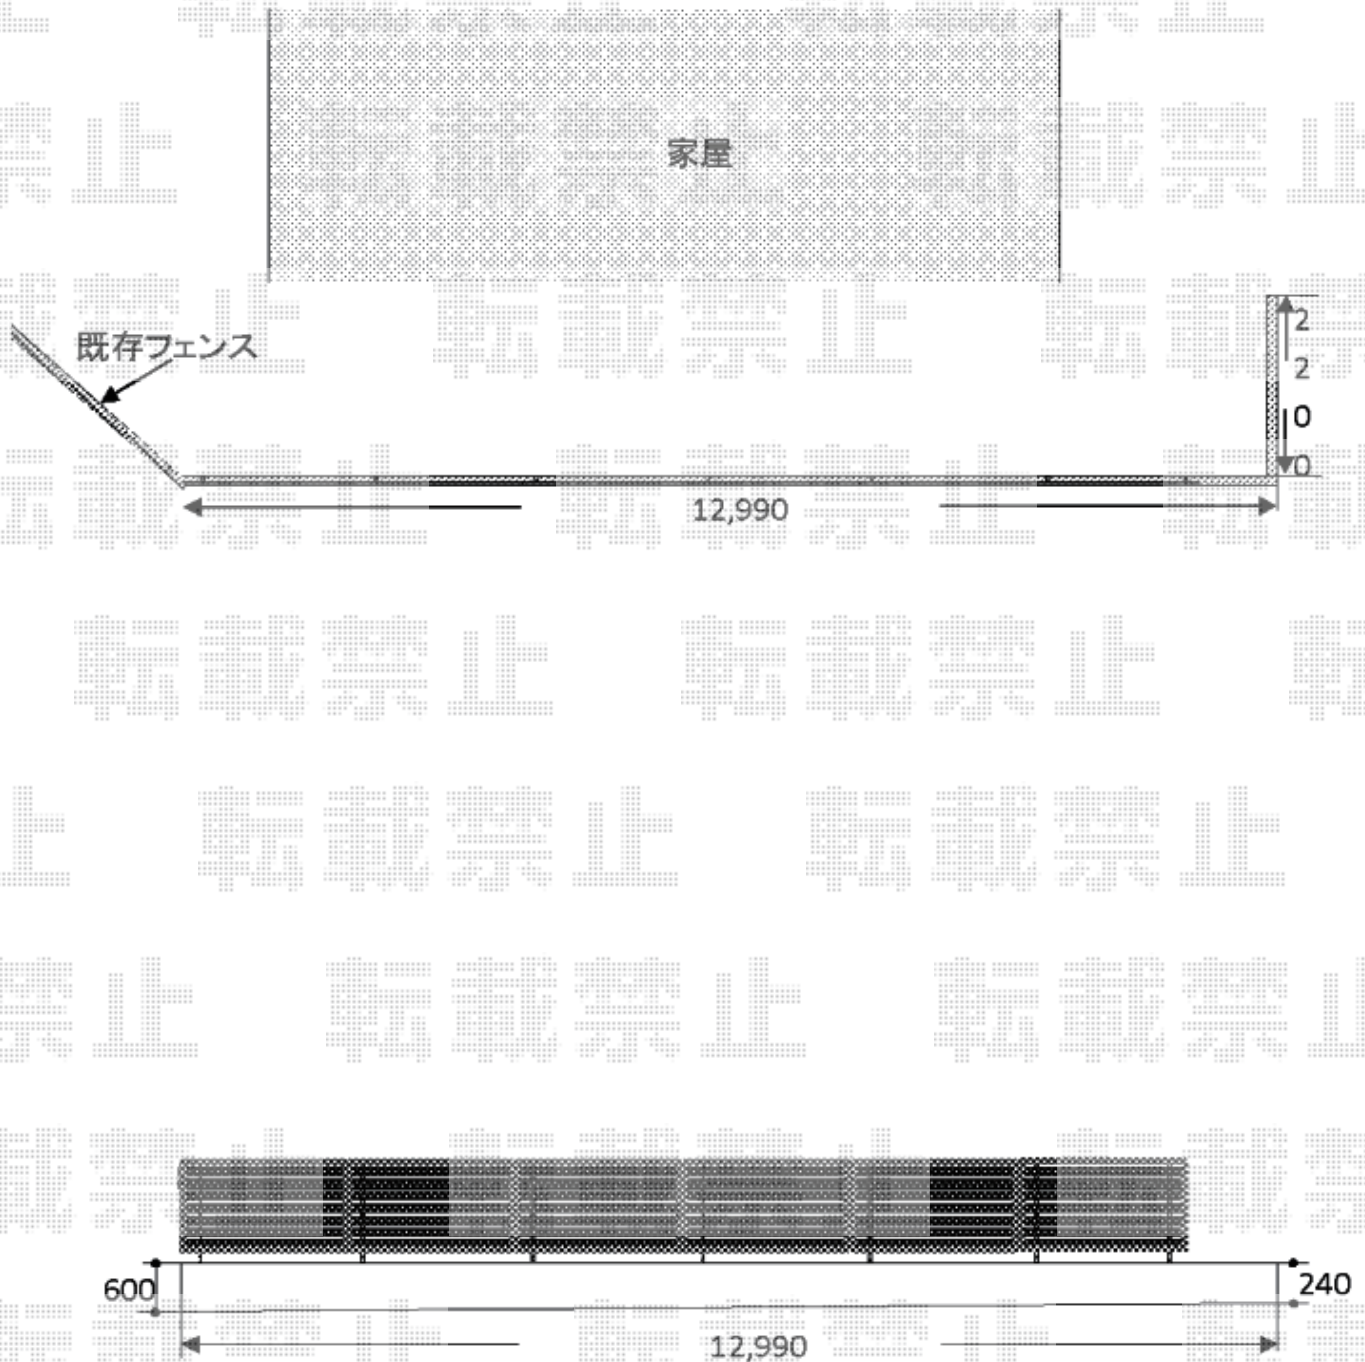

## フェンス 施工概略図

LIXIL (TOEX) セレビューフェンス RP3型 [太横パネル] フリーポールタイプ  
本体1枚 (W×H) = (2,000×1,200mm) ×6枚  
自在柱 : 1200用×7本  
エンドキャップ : ×1セット  
色 : 柱・枠 : シャイングレー/本体格子 : クリエダーク

2015-12-312291

担当者

伊野