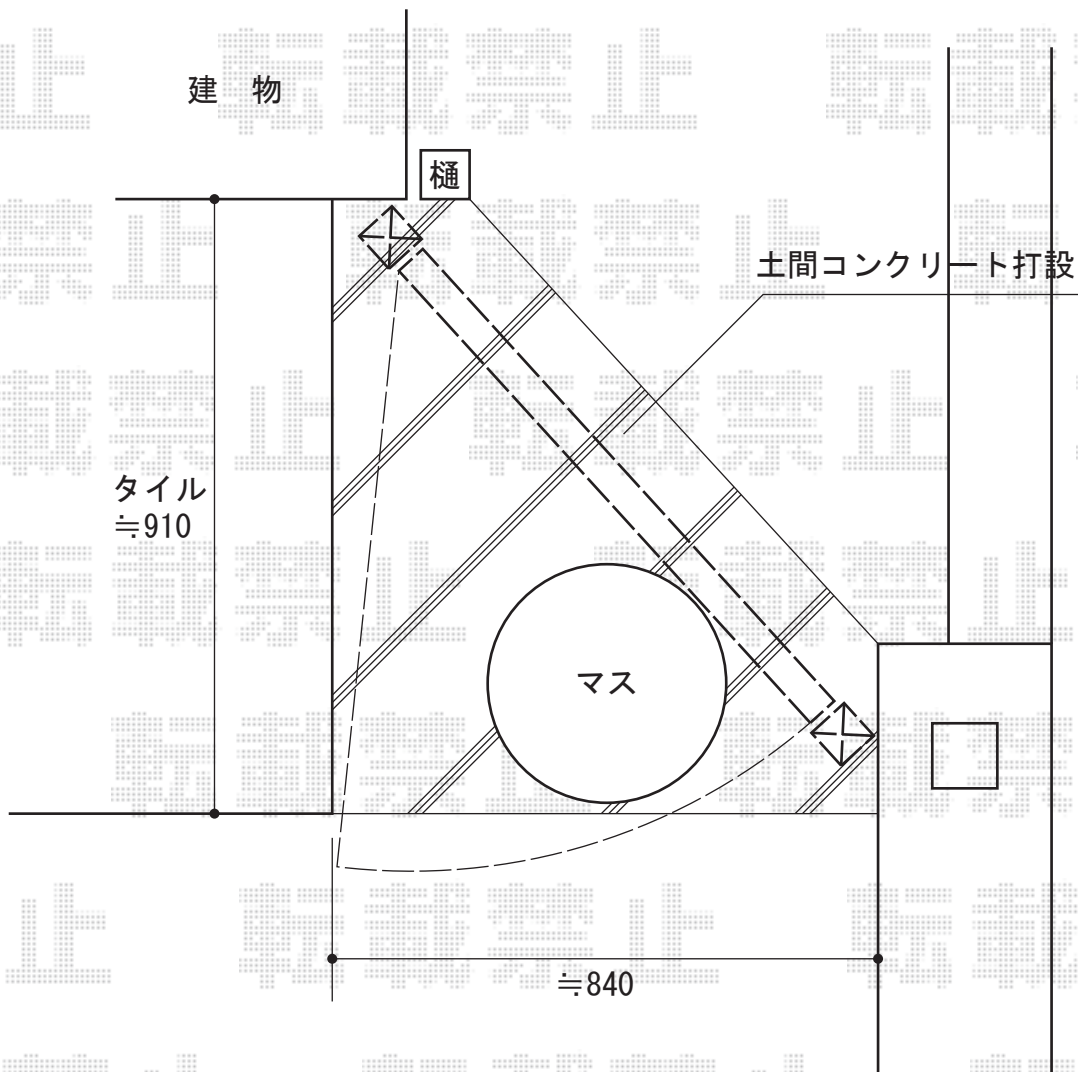

門扉 施工概略図

LIXIL (TOEX) キャスティナA型 片開き 柱使用
扉1枚 (W×H) = (900mm×1,400mm)
色: マイルドブラック
錠: キャスティナB錠
開き: 内開き

2015-12-312299

担当者

伊野