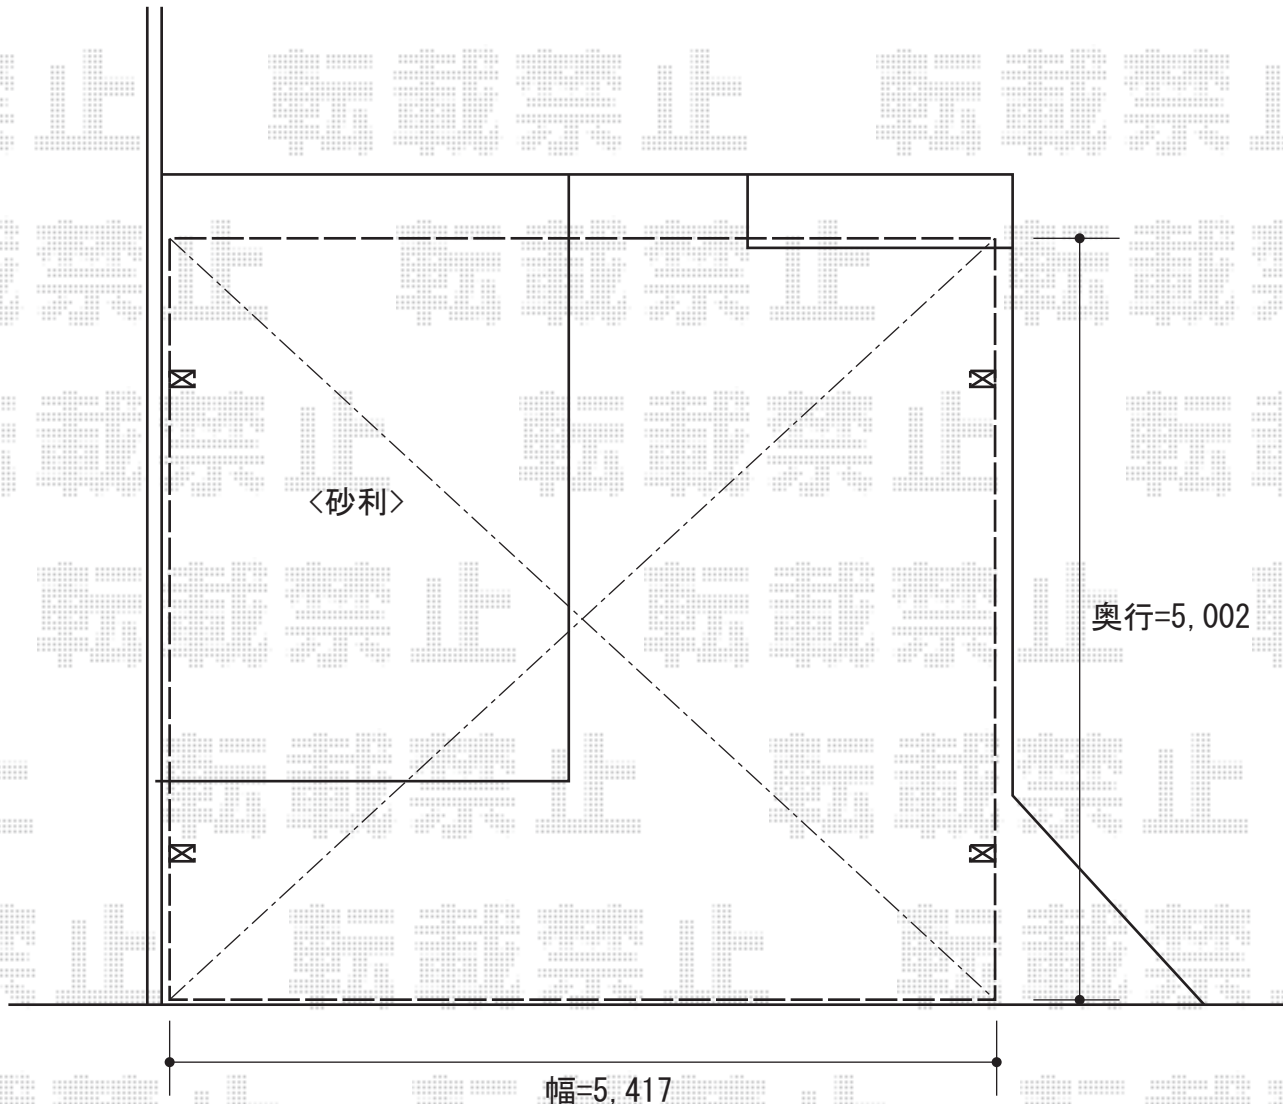

カーポート 施工概略図

Value Select ソリッドポート ワイド 積雪~20cm対応

幅= 5,417mm

奥行= 5,002mm

色： ナチュラルシルバー

屋根材： 熱線吸収ポリカーボネート（クリアマットS・すりガラス調）

柱仕様： ロング柱仕様（有効高 約2,500mm）

Value Select ソリッドポート ワイド 屋根材ホルダー 54用×1

色： ナチュラルシルバー

2015-12-312301

担当者

松本