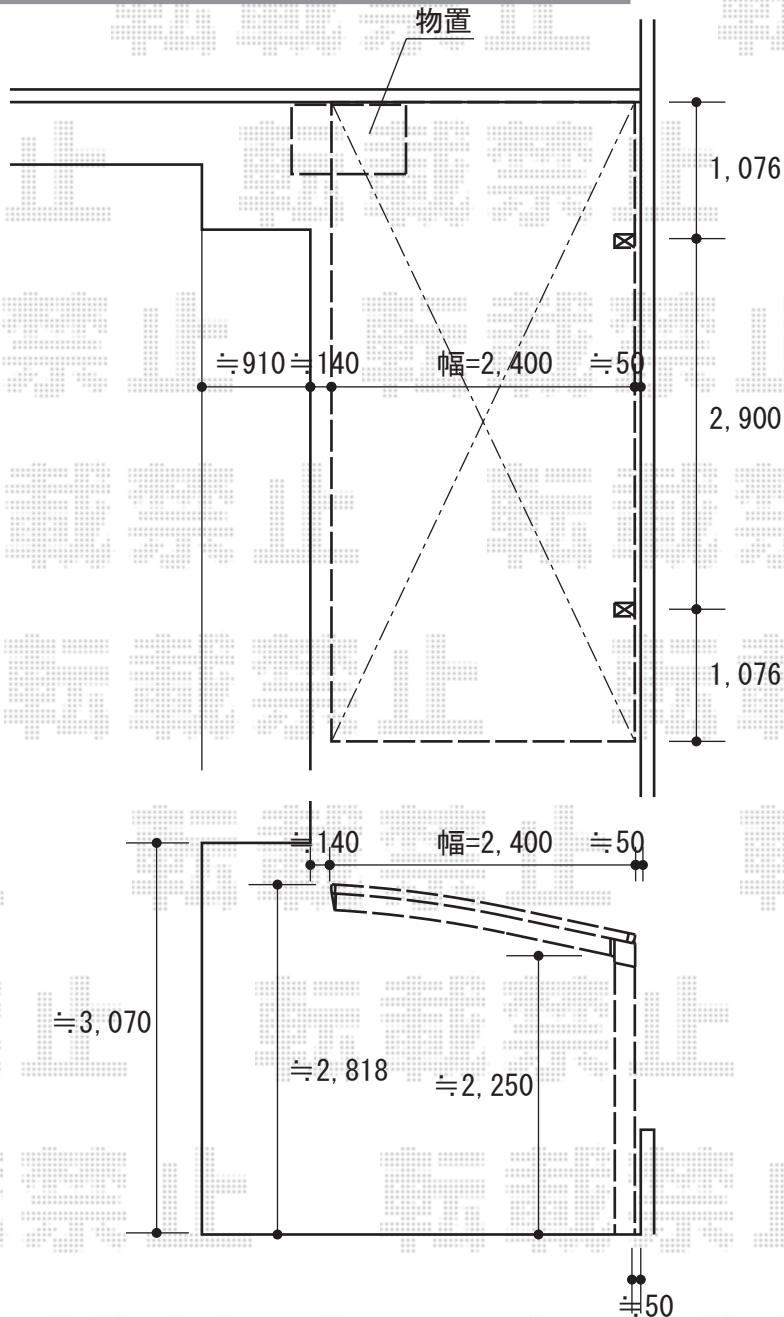

カーポート・物置 施工概略図

Value Select プレシオサポート 積雪~20cm対応
 幅= 2,400mm
 奥行= 5,052mm
 色： ノーブルステン
 屋根材： ポリカーボネート（ガラスマット）
 柱仕様： ハイルフ柱仕様（有効高 約2,250mm）

タクボ物置 グランプレステージジャスト
 間口= 900mm 奥行= 530mm 高さ= 1,100mm
 色： カーボンブラウン 屋根タイプ： 標準型
 耐荷重タイプ： 一般型
 棚タイプ： たて置きタイプ（ネット棚）
 数量： 1台