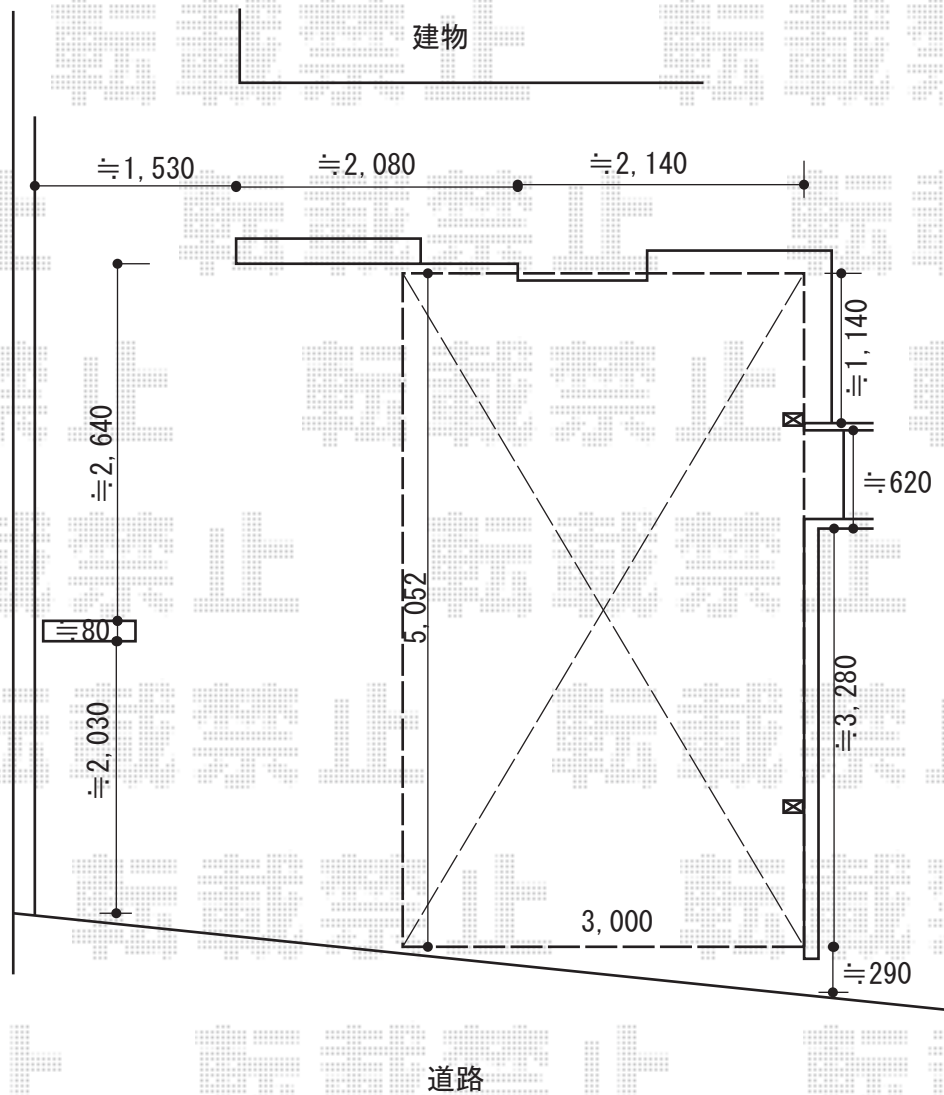

カーポート 施工概略図

YKK AP レイナポートグラン 積雪~20cm対応  
 幅= 3,000mm  
 奥行= 5,052mm  
 色: プラチナステン  
 屋根材: ポリカーボネート (アースブルー)  
 柱仕様: ハイルフ柱仕様 (有効高 約2,350mm)

2015-12-312424	担当者	赤松
----------------	-----	----