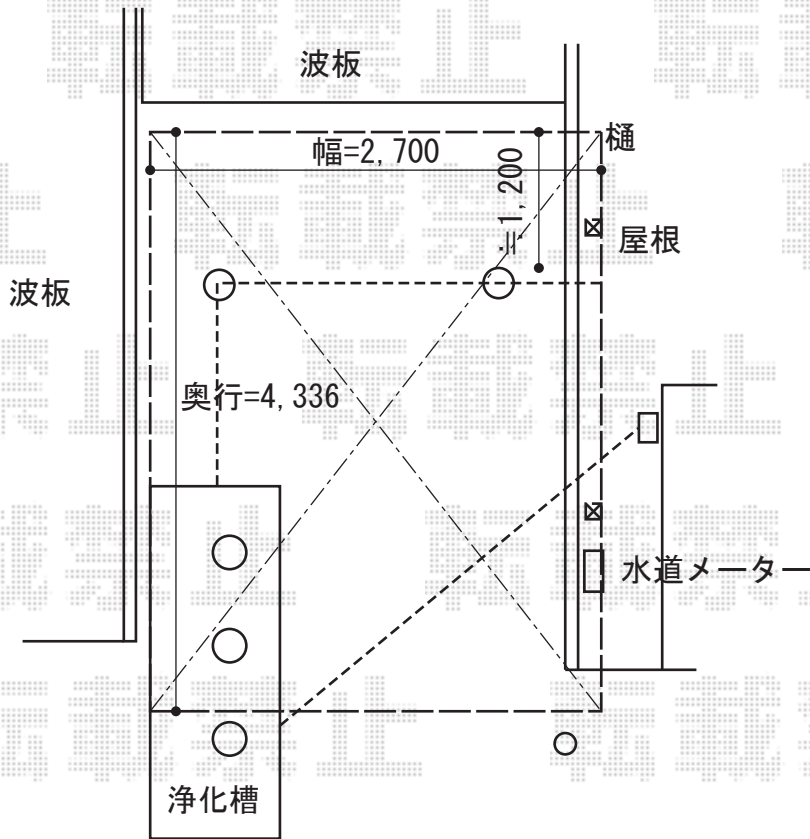

カーポート 施工概略図

YKK AP レイナポートグラン 積雪~20cm対応
幅= 2,700mm
奥行= 5,052mm
色： プラチナステン
屋根材： 熱線遮断ポリカーボネート（アースブルーマット調）
柱仕様： 標準柱仕様（有効高 約2,000mm）

2015-12-312427

担当者

松本