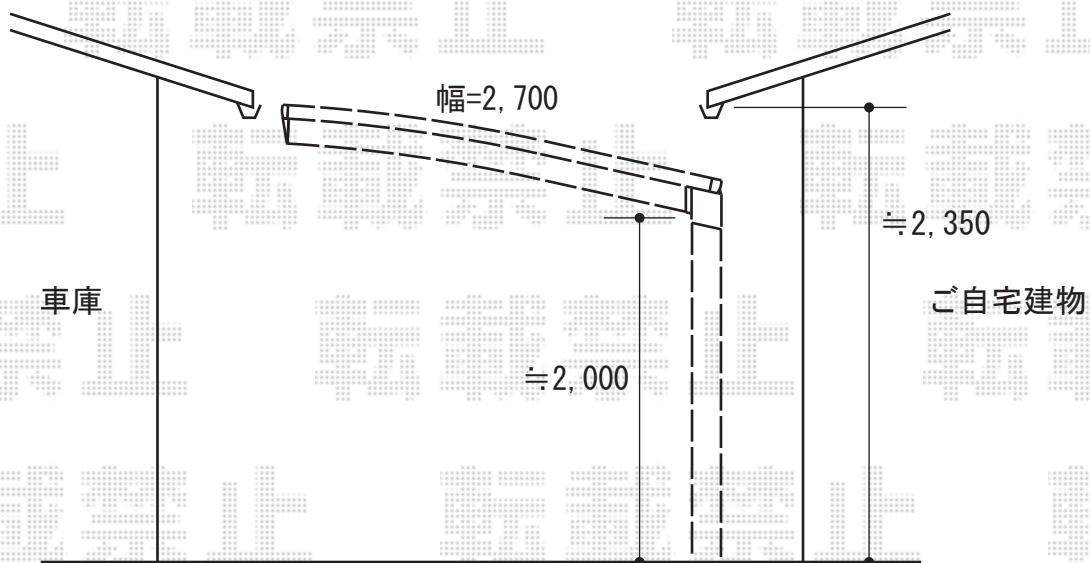

カーポート 施工概略図

YKK AP レイナポートグラン 積雪~20cm対応
幅= 2,700mm
奥行= 5,052mm
色： プラチナステン
屋根材： 熱線遮断ポリカーボネート（アースブルーマット調）
柱仕様： 標準柱仕様（有効高 約2,000mm）

2015-12-312427

担当者

松本