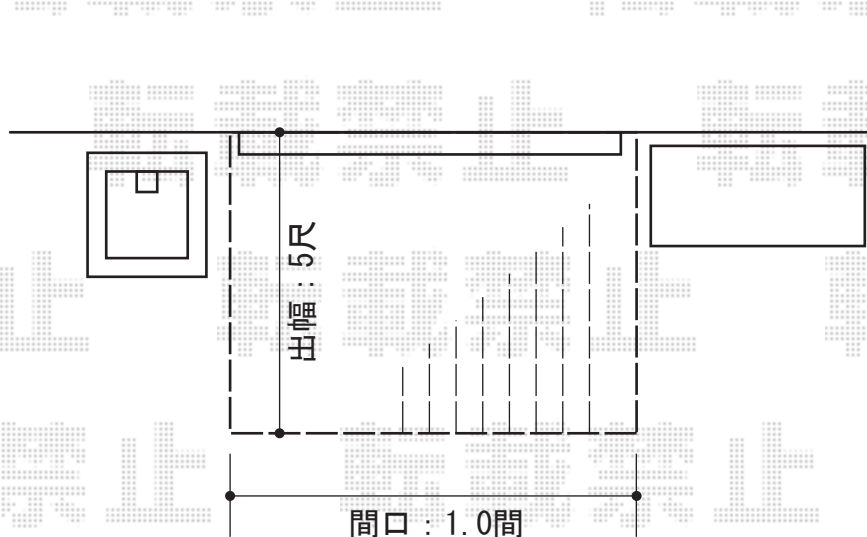

## Value Select マージウッドデッキ

間口= 1.0間(1,851mm)

出幅= 5尺(1,520mm)

色： レッドウッド

床板： 縦貼り

幕板： 標準幕板

束柱： Tタイプ(400~550mm) (色： カームブラック)

事前に別途、  
掘削お願い致します