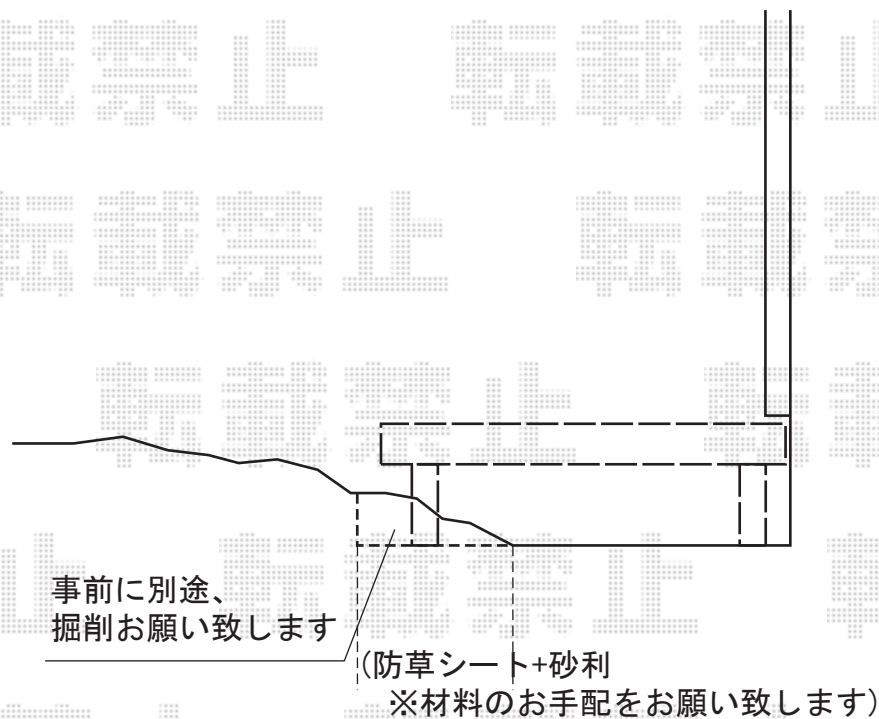

## Value Select マージウッドデッキ

間口= 1.0間(1,851mm)

出幅= 5尺(1,520mm)

色： レッドウッド

床板： 縦貼り

幕板： 標準幕板

束柱： Tタイプ(400~550mm) (色： カームブラック)

事前に別途、  
掘削お願い致します