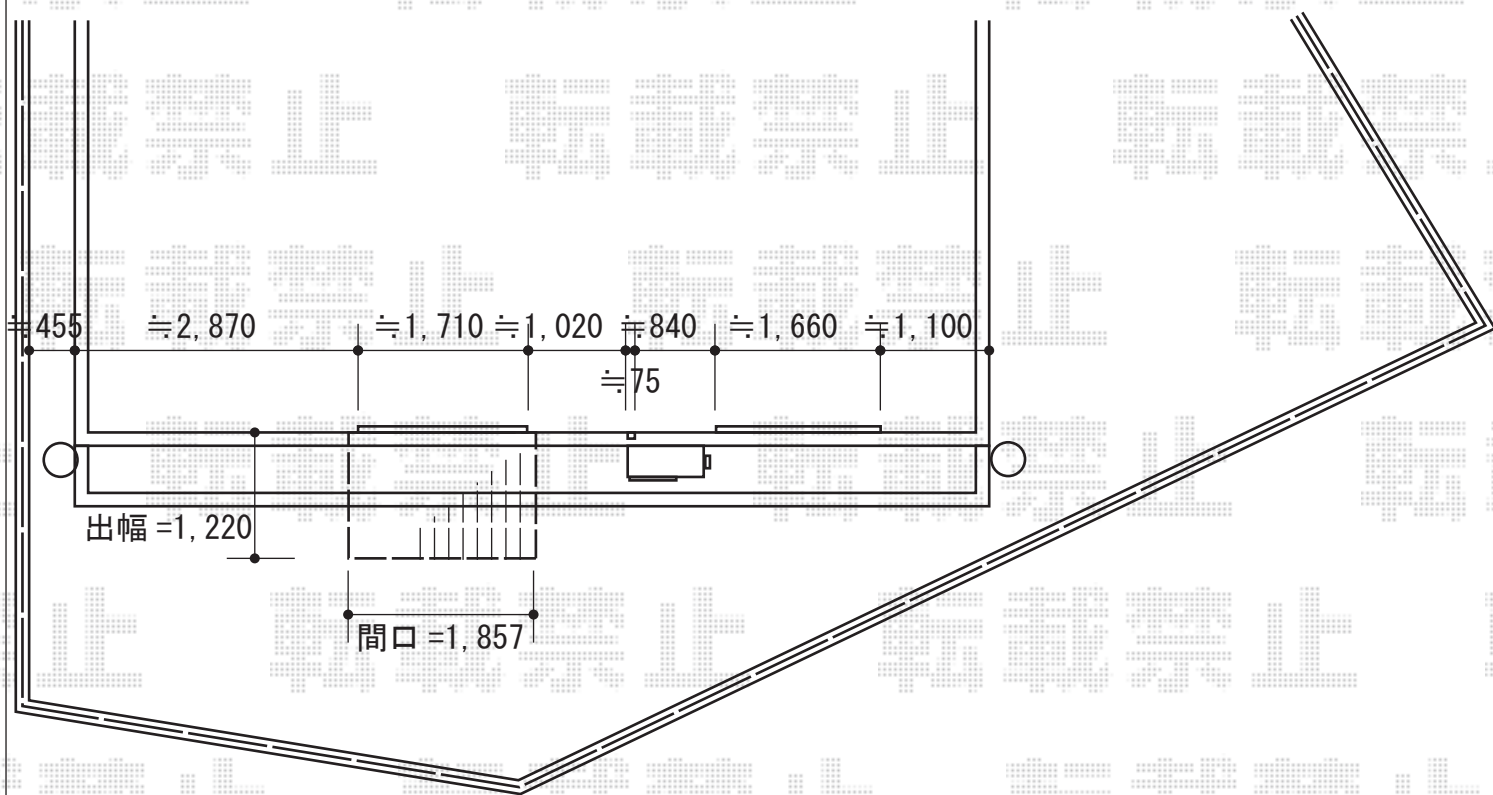

ウッドデッキ 施工概略図

Value Select マージウッドデッキ
 間口= 1.0間(1,851mm)
 出幅= 4尺(1,220mm)
 色: レッドウッド
 床板: 縦貼り
 幕板: 標準幕板
 束柱: Tタイプ(400~550mm)(色: カームブラック)

2015-12-312463

担当者

木附