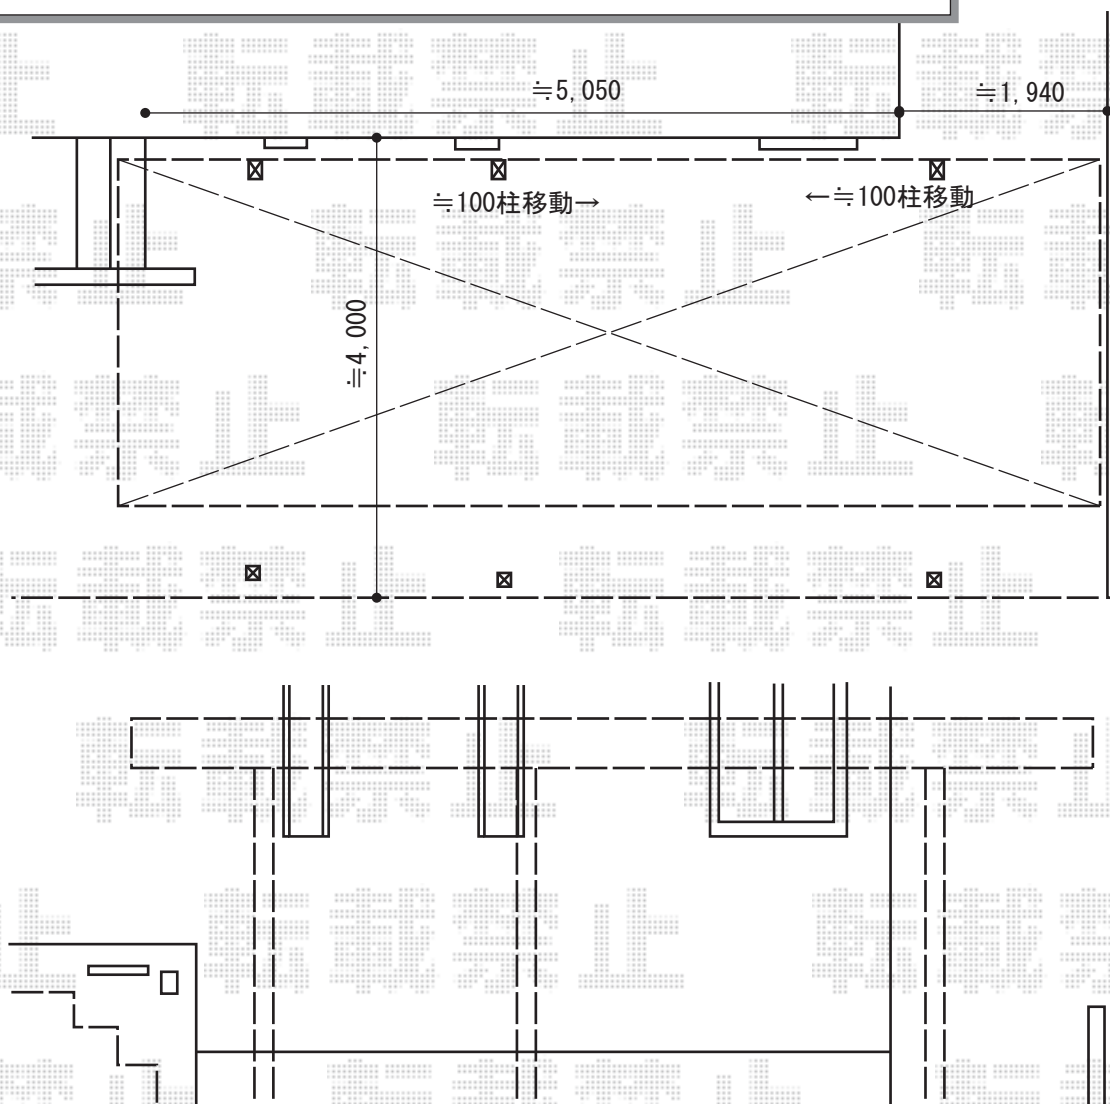

# カーポート 施工概略図

YKK AP レイナポートグラン 延長 積雪～20cm対応  
幅= 3,000mm  
奥行= 7,200mm  
色： プラチナステン  
屋根材： 熱線遮断ポリカーボネート（クリアマット）  
柱仕様： ハイルフ柱仕様（有効高 約2,350mm）

YKK AP レイナポートグラン 延長 着脱式サポート 標準・ハイルフ兼用  
2本入り： 1セット  
1本入り： 1セット  
色： プラチナステン

図面は【フーゴA（アーチスタイル）】ものとなります。  
設置位置は施工当日、現場合わせにて  
決定させていただきます。

2015-12-312465

担当者

酒井