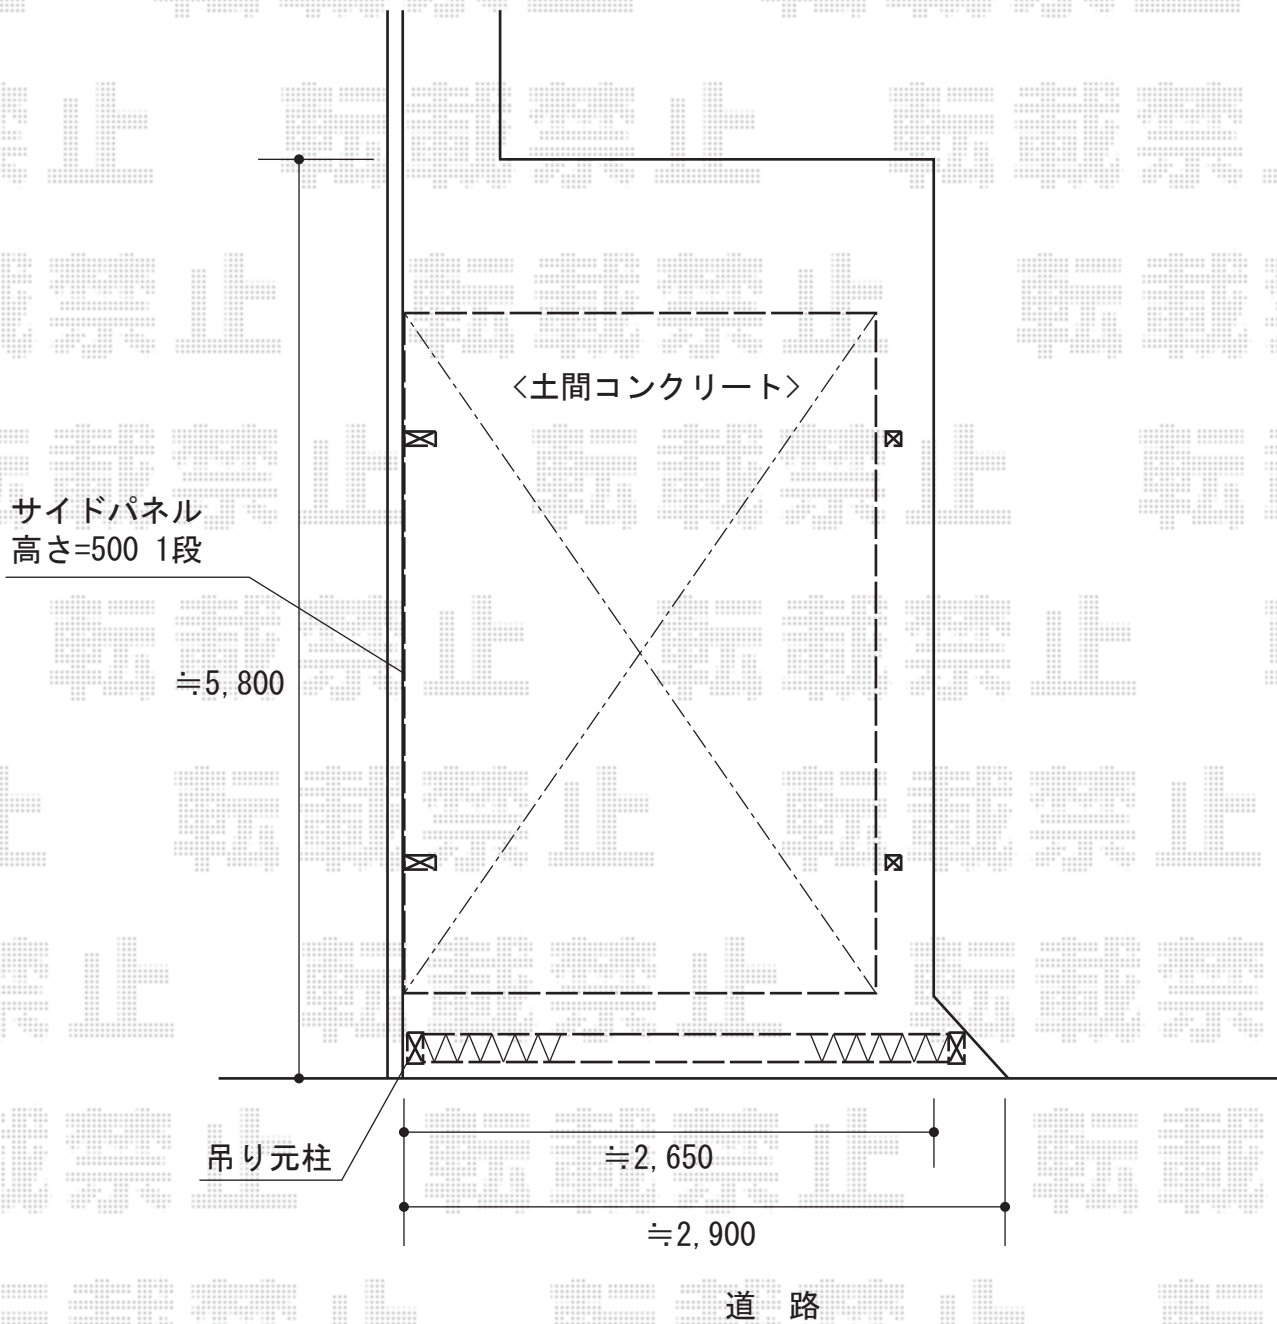

カーポート 施工概略図

LIXIL (TOEX) アルシャインII M型 Aタイプ ノンレール 片開き 310S

開口幅= 2,892mm 全幅= 3,008mm たたみ幅= 505mm

高さ= 1,050mm 色: オータムブラウン キャスター数: 2箇所 落棒数: 2本

LIXIL ネスカR (ラウンドスタイル) 積雪~20cm対応

幅= 2,400mm 奥行= 4,980mm 色: オータムブラウン

屋根材: 熱線吸収ポリカーボネート (クリアマットS・すりガラス調)

柱仕様: 標準柱仕様 (有効高 約2,200mm)

2015-12-312468

担当者

酒井