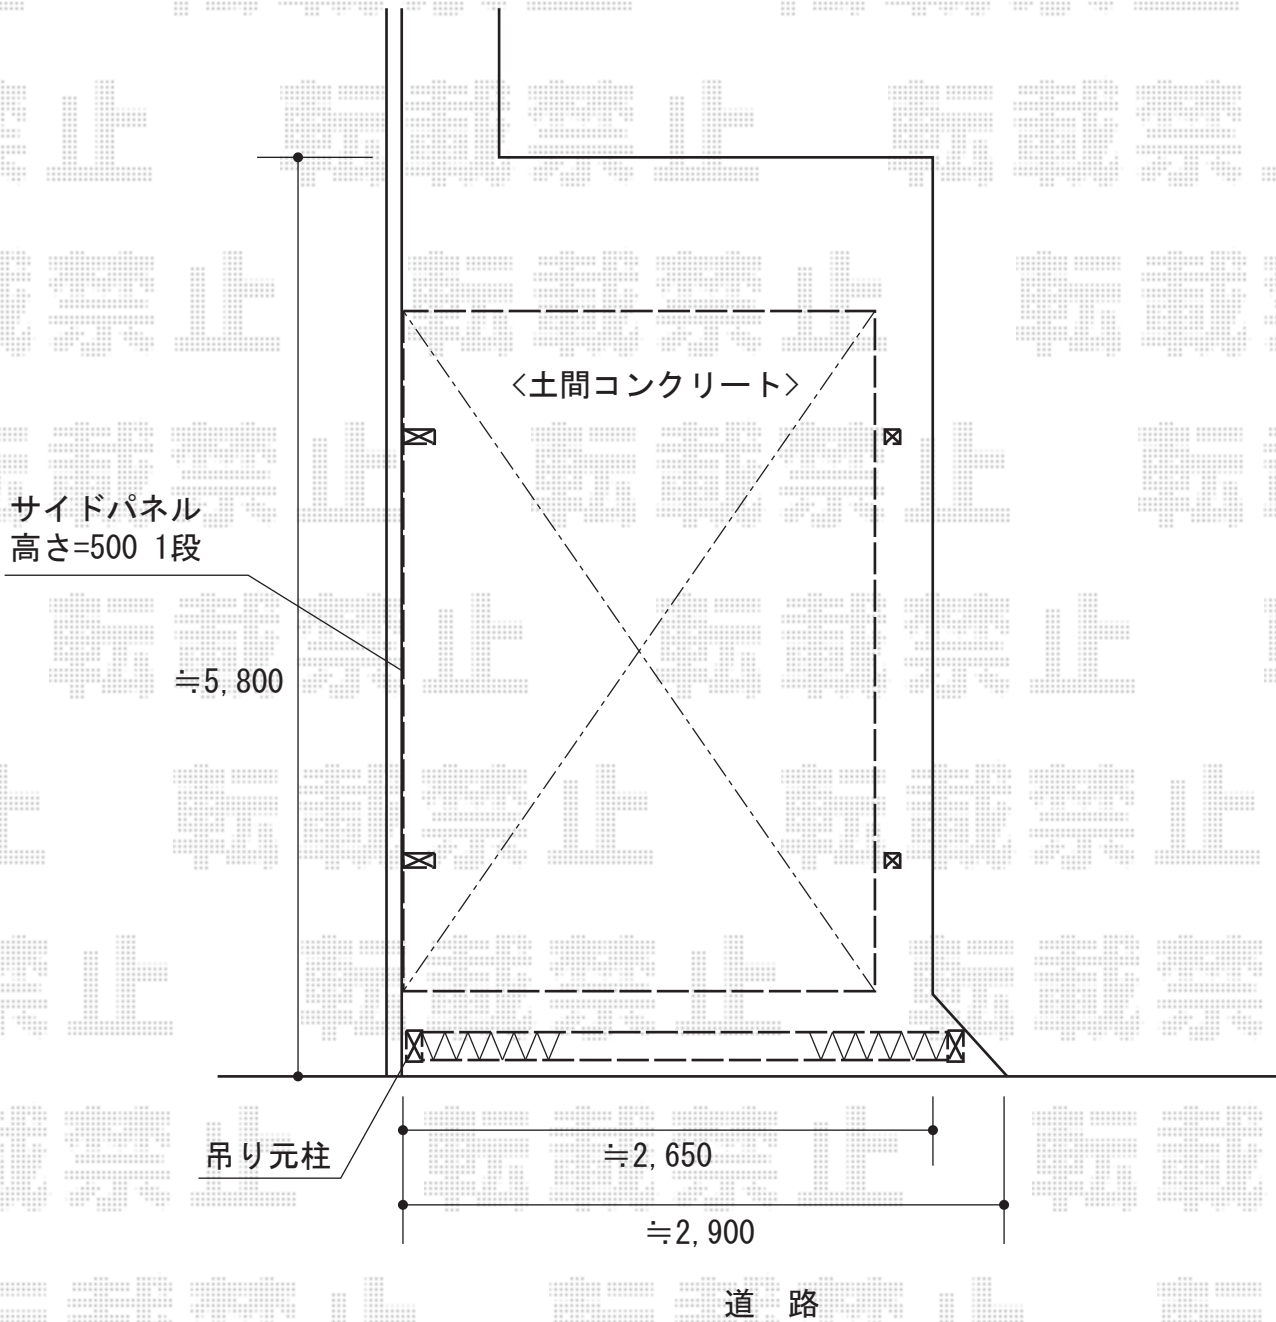

カーポート 施工概略図

LIXIL (TOEX) アルシャインII M型 Aタイプ ノンレール 片開き 310S

開口幅= 2,892mm 全幅= 3,008mm たたみ幅= 505mm

高さ= 1,050mm 色: オータムブラウン キャスター数: 2箇所 落棒数: 2本

LIXIL ネスカR (ラウンドスタイル) 積雪~20cm対応

幅= 2,400mm 奥行= 4,980mm 色: オータムブラウン

屋根材: 熱線吸収ポリカーボネート (クリアマットS・すりガラス調)

柱仕様: 標準柱仕様 (有効高 約2,200mm)

2015-12-312468

担当者

酒井