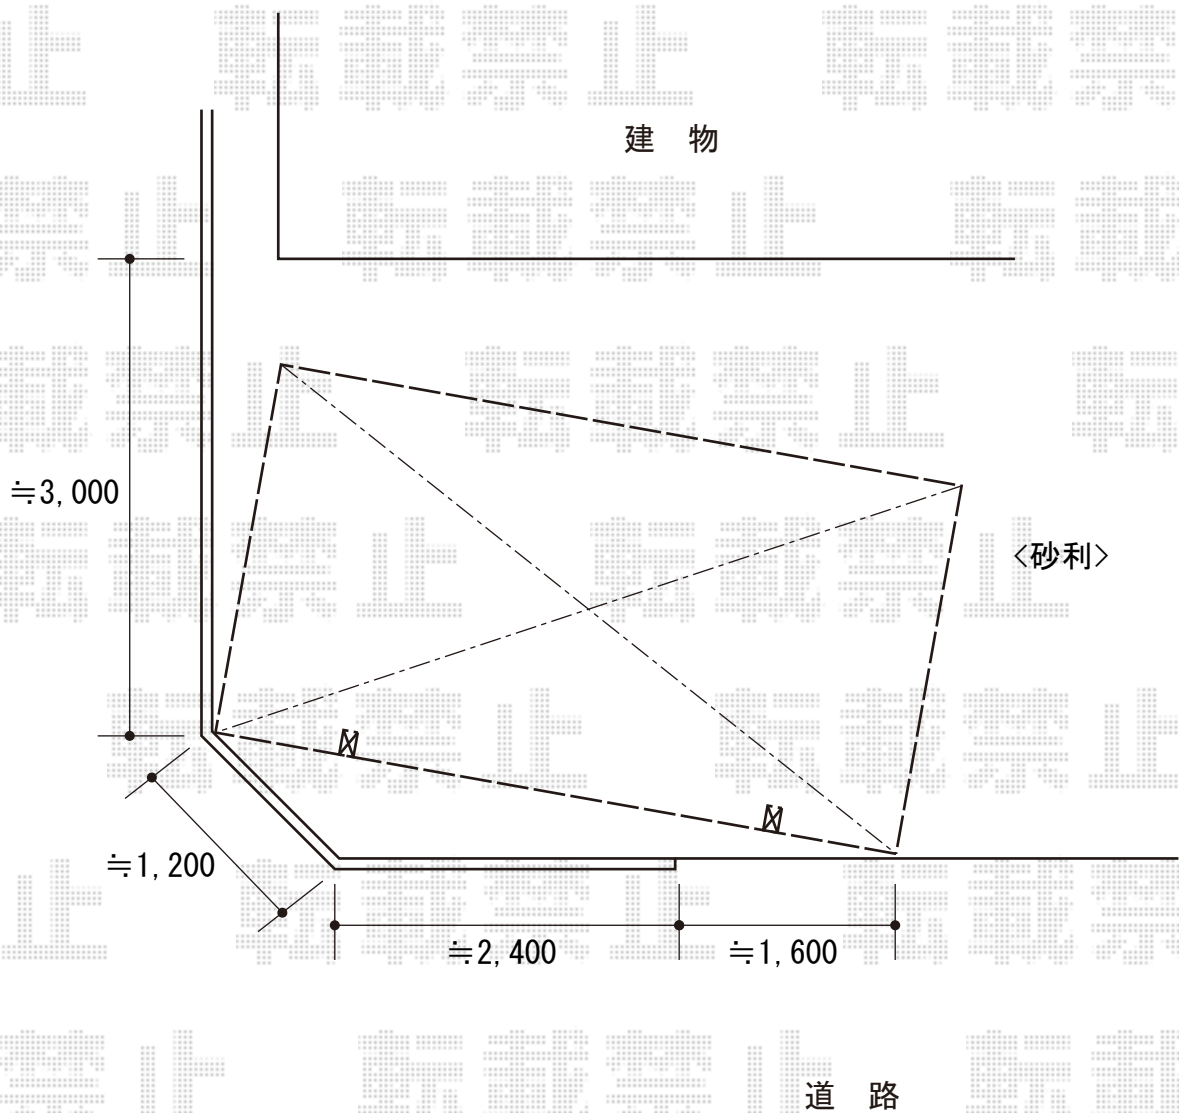

カーポート 施工概略図

Value Select プレシオスポート 積雪~20cm対応

幅= 2,700mm

奥行= 5,052mm

色： チャコールブラック

屋根材： 熱線遮断ポリカーボネート（スカイブルーマット調）

柱仕様： ハイルフ柱仕様（有効高 約2,250mm）

2015-12-312494