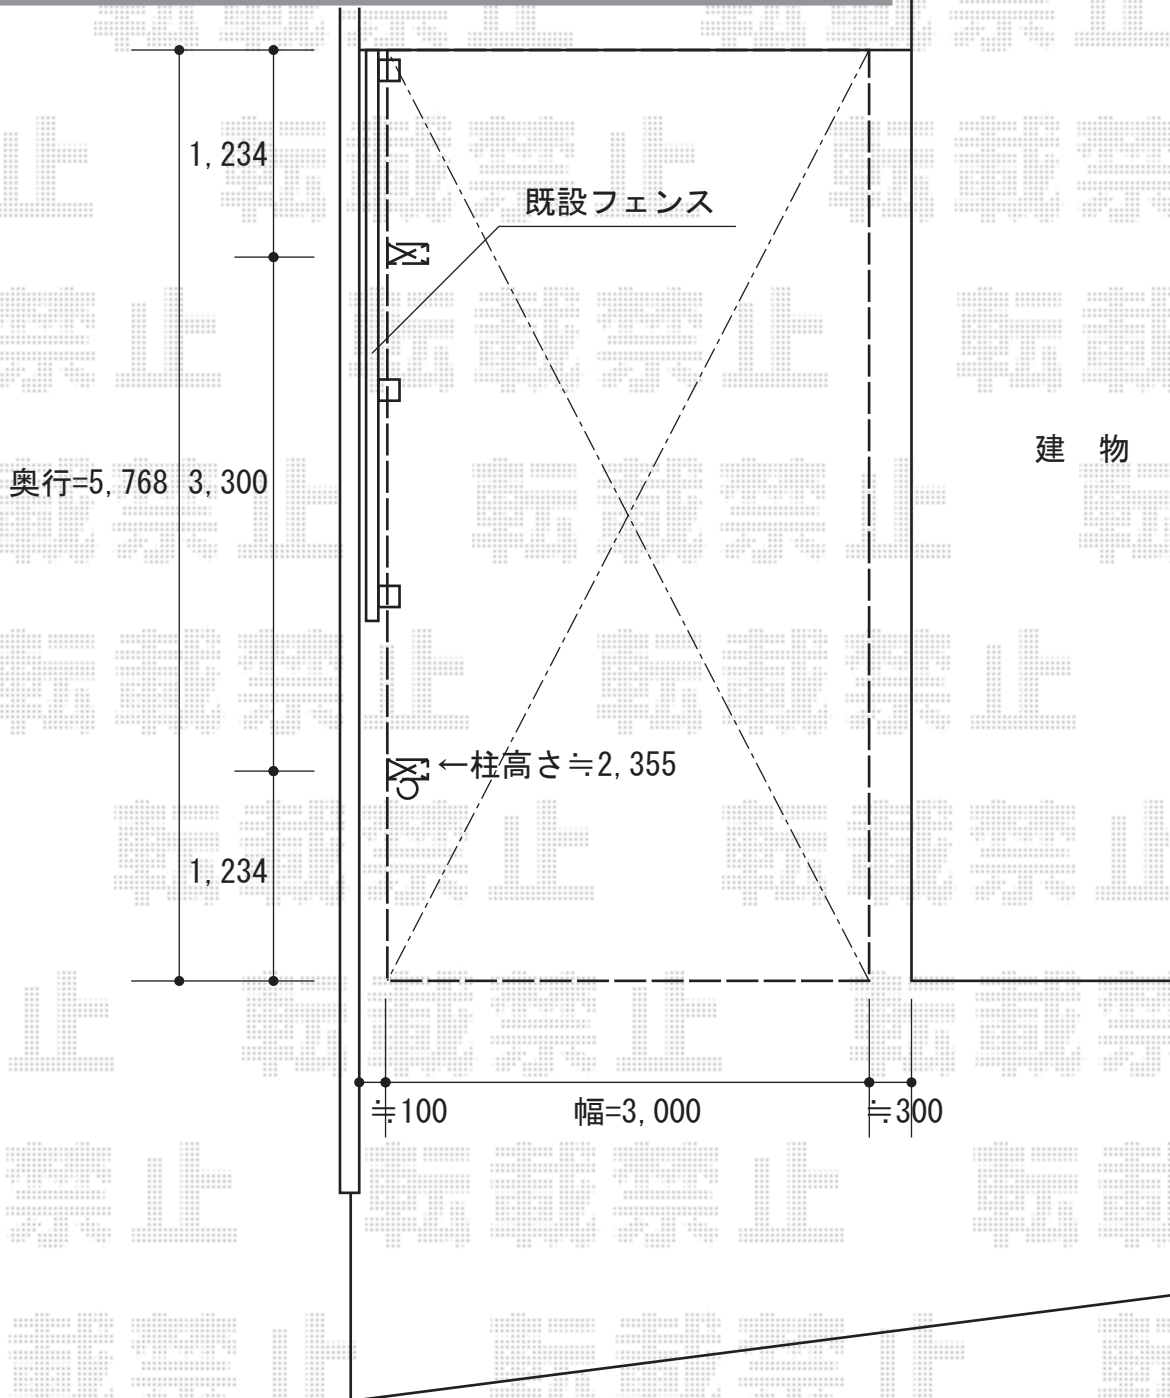

# カーポート 施工概略図

YKK AP レイナポートグラン 積雪~20cm対応  
幅= 3,000mm  
奥行= 5,768mm  
色：プラチナステン  
屋根材：ポリカーボネート（トーマイマット）  
柱仕様：ハイルーフ柱仕様（有効高 約2,350mm）

YKK AP レイナポートグラン 水平式物干し 標準 2本入り×1セット  
色：プラチナステン

2015-12-312501

担当者

松本