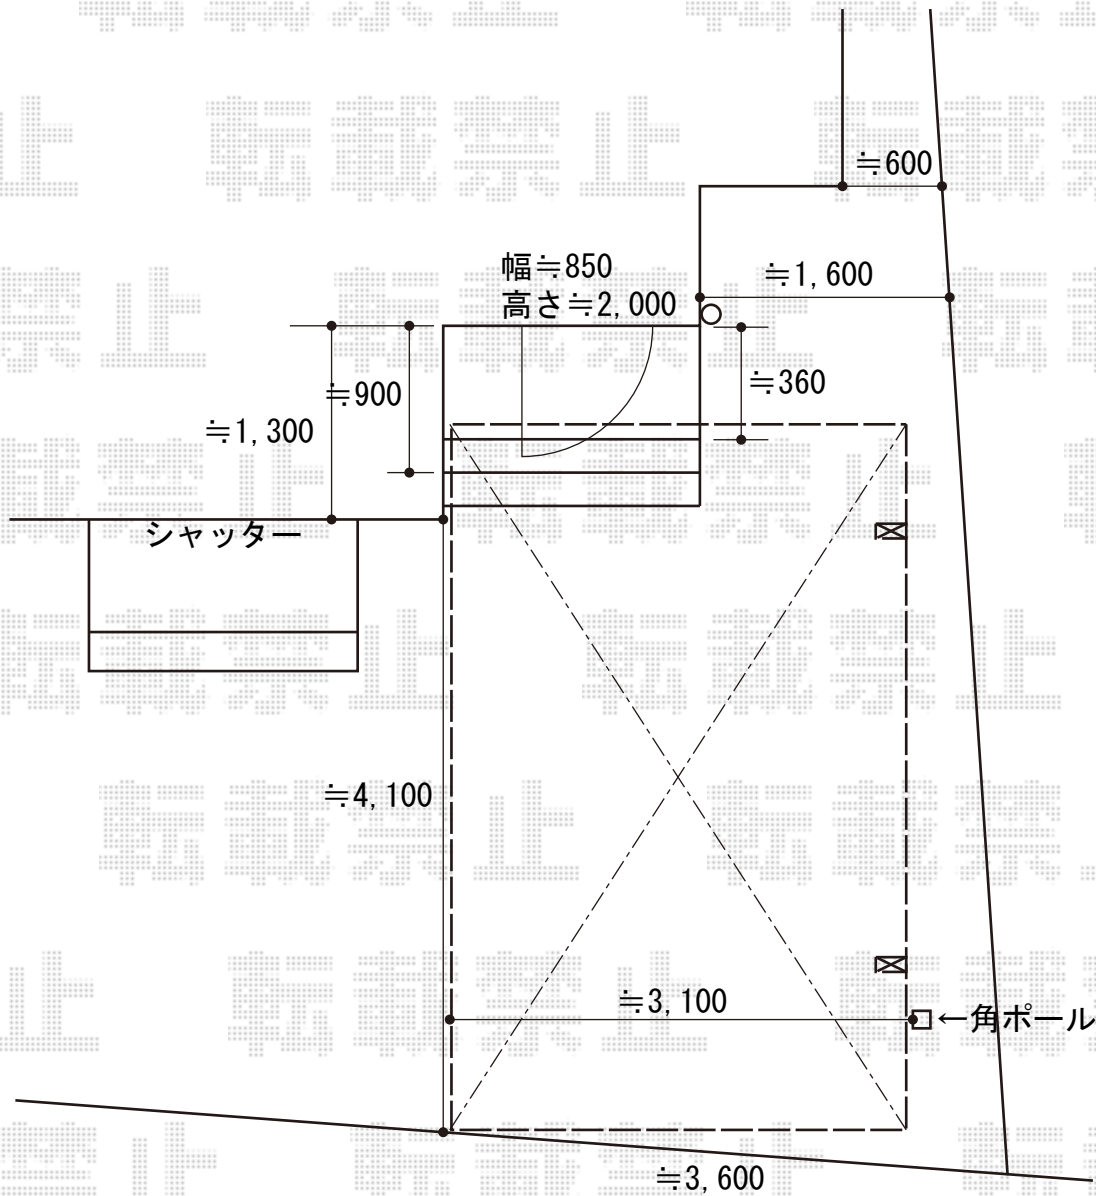

カーポート工事 施工概略図

LIXIL ネスカF (フラットスタイル) 積雪~20cm対応
 幅= 2,992mm
 奥行= 5,028mm
 色: ナチュラルシルバー
 屋根材: ポリカーボネート (クリアマット・すりガラス調)
 柱仕様: ロング柱28仕様 (有効高 約2,800mm)

2015-12-312512

担当者

赤松