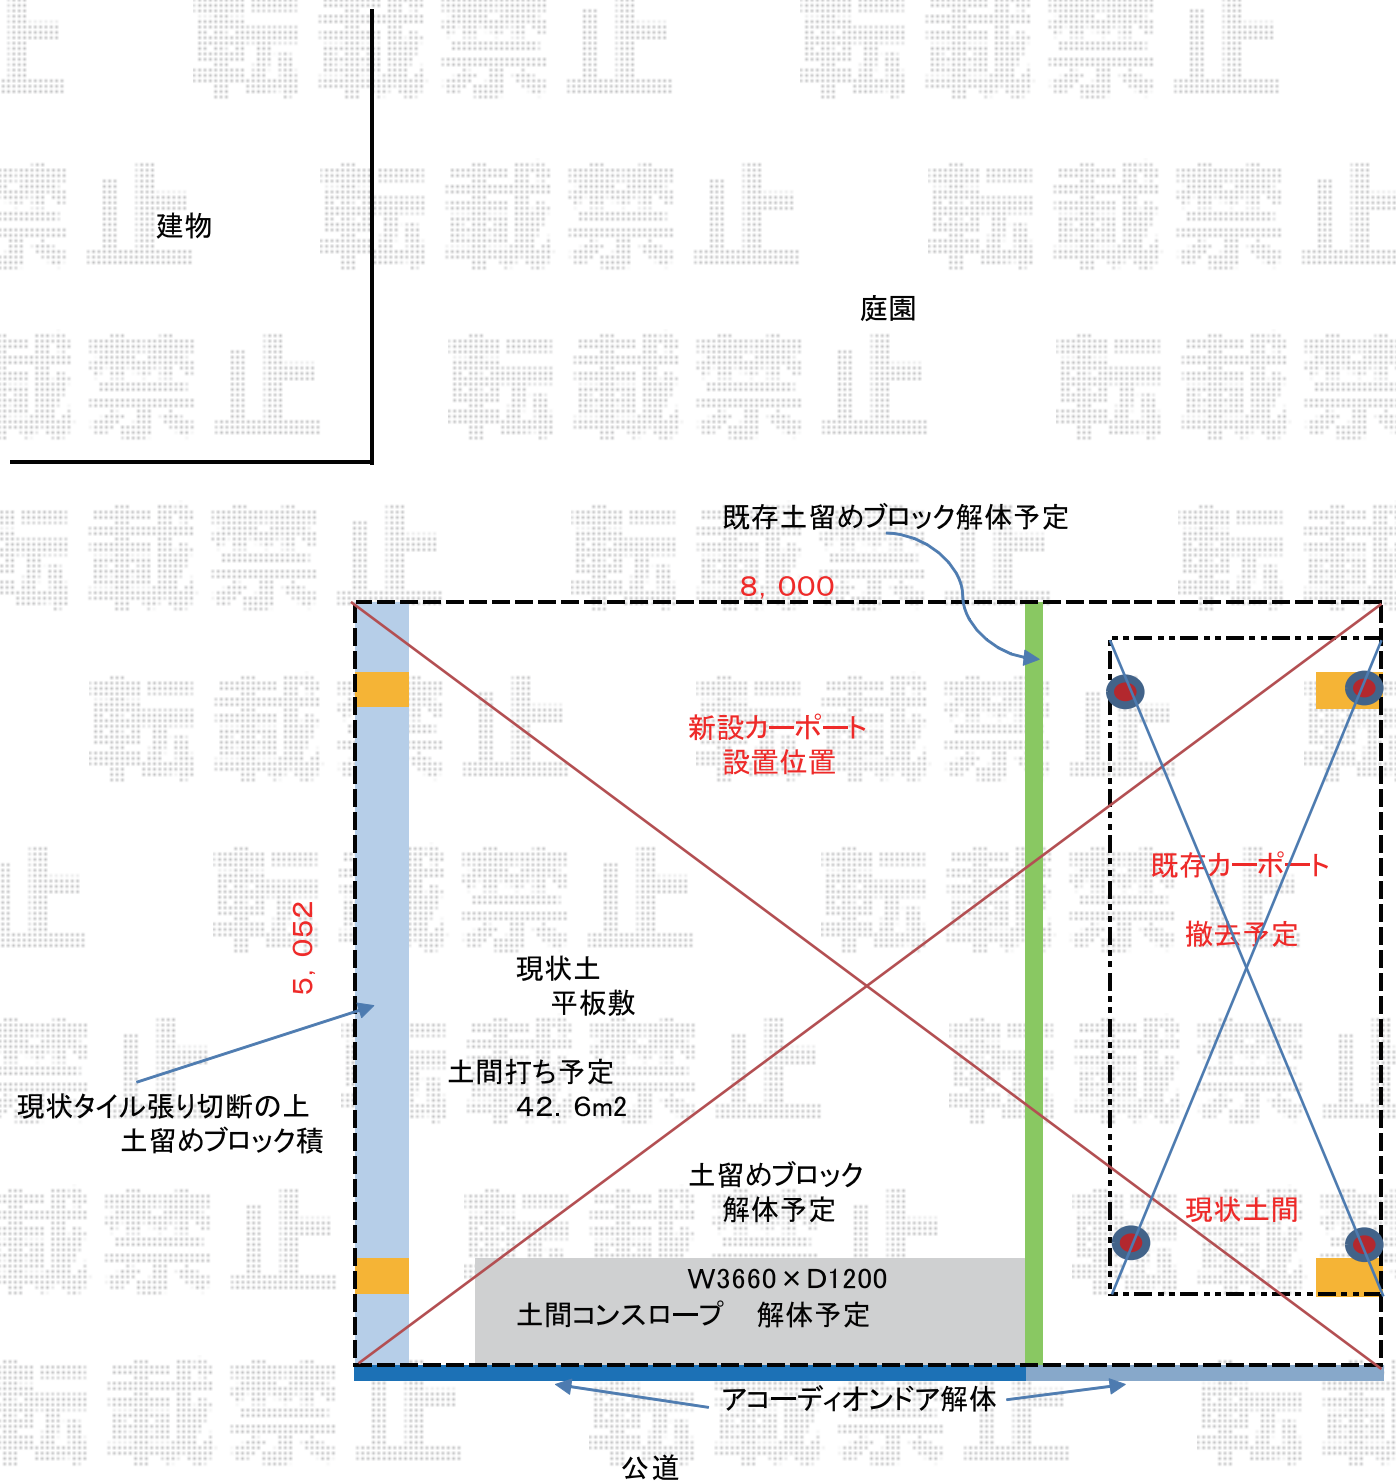

カーポート 施工概略図

YKK AP レイナトリプルポートグラン 積雪~20cm対応
幅= 8,000mm
奥行= 5,052mm
色: プラチナステン
屋根材: 熱線遮断ポリカーボネート(クリアマット)
柱仕様: ハイルフ柱仕様(有効高 約2,350mm)

※こちらは、外構工事も含めた施工概略図となります

2015-12-312556

担当者

酒井