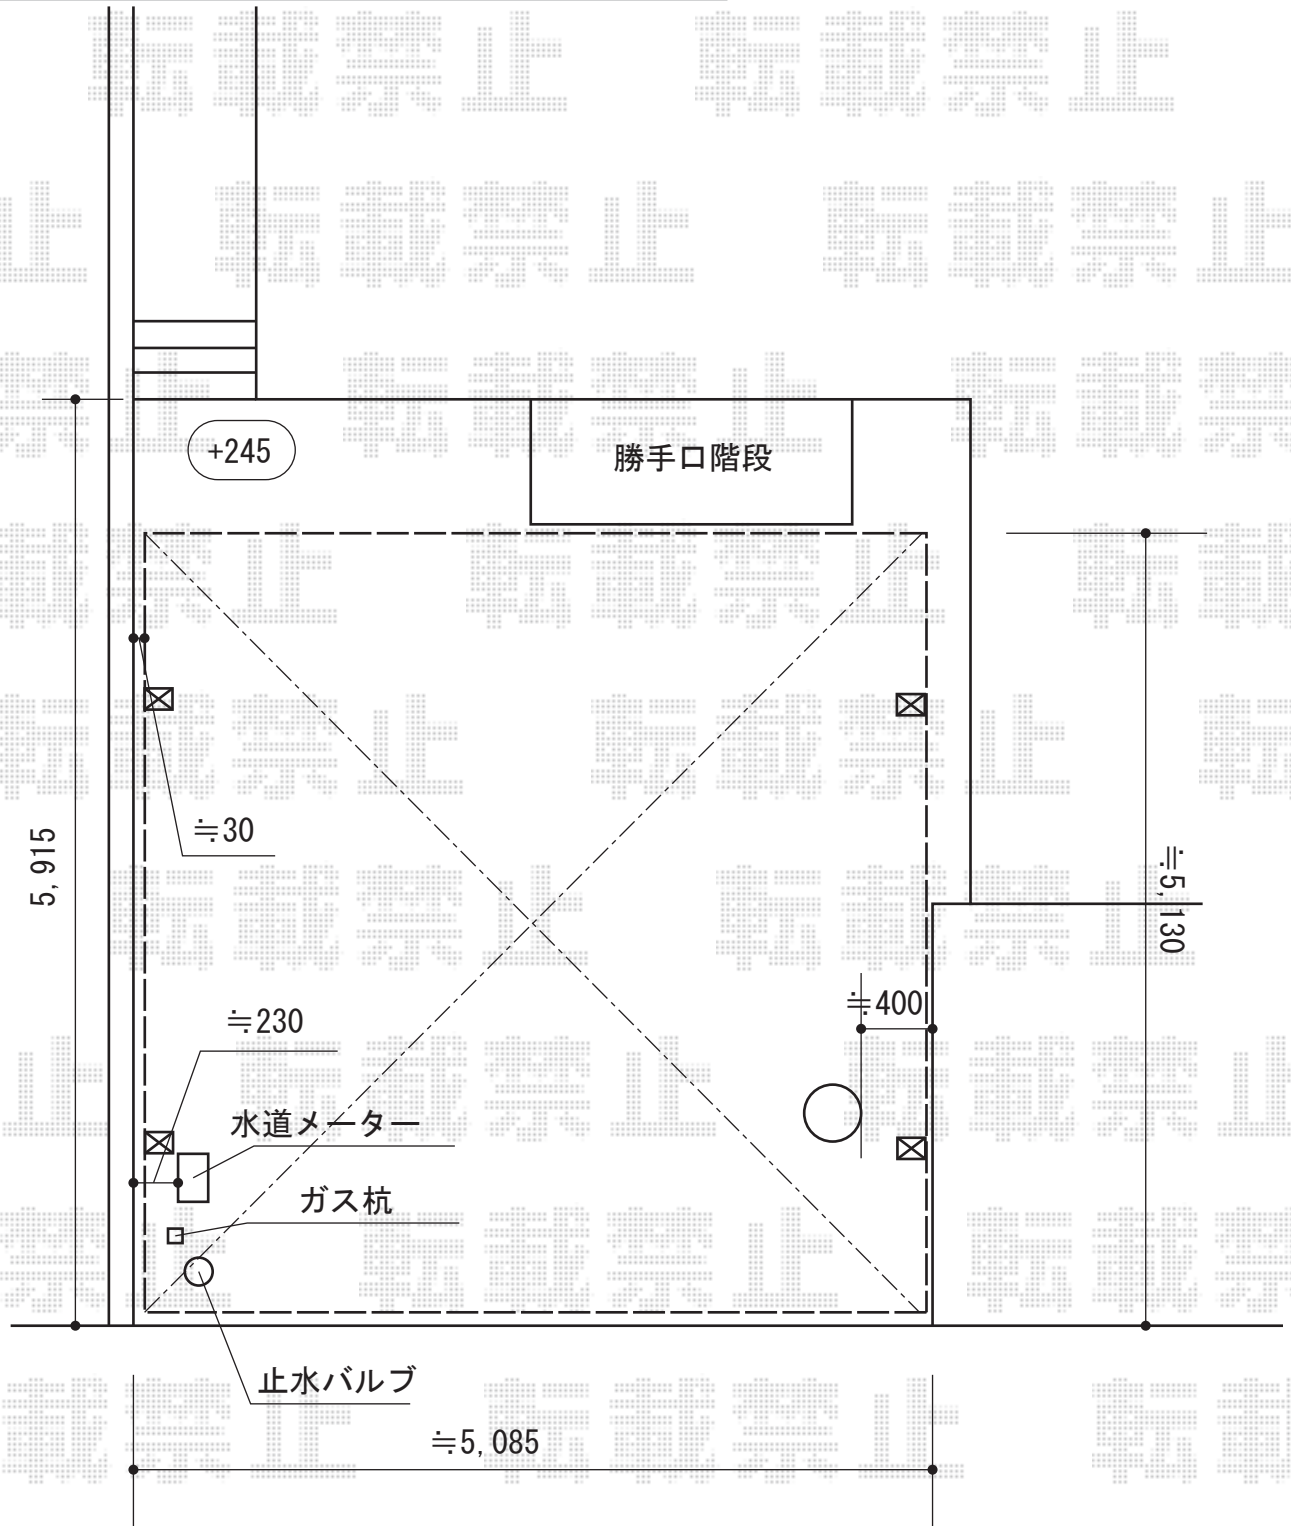

カーポート 施工概略図

YKK AP レイナツインポートグラン 積雪~20cm対応  
幅= 5,097mm  
奥行= 5,052mm  
色: ホワイト  
屋根材: 熱線遮断ポリカーボネート(クリアマット)  
柱仕様: ハイルフ柱仕様(有効高 約2,350mm)

2015-12-312566

担当者

酒井