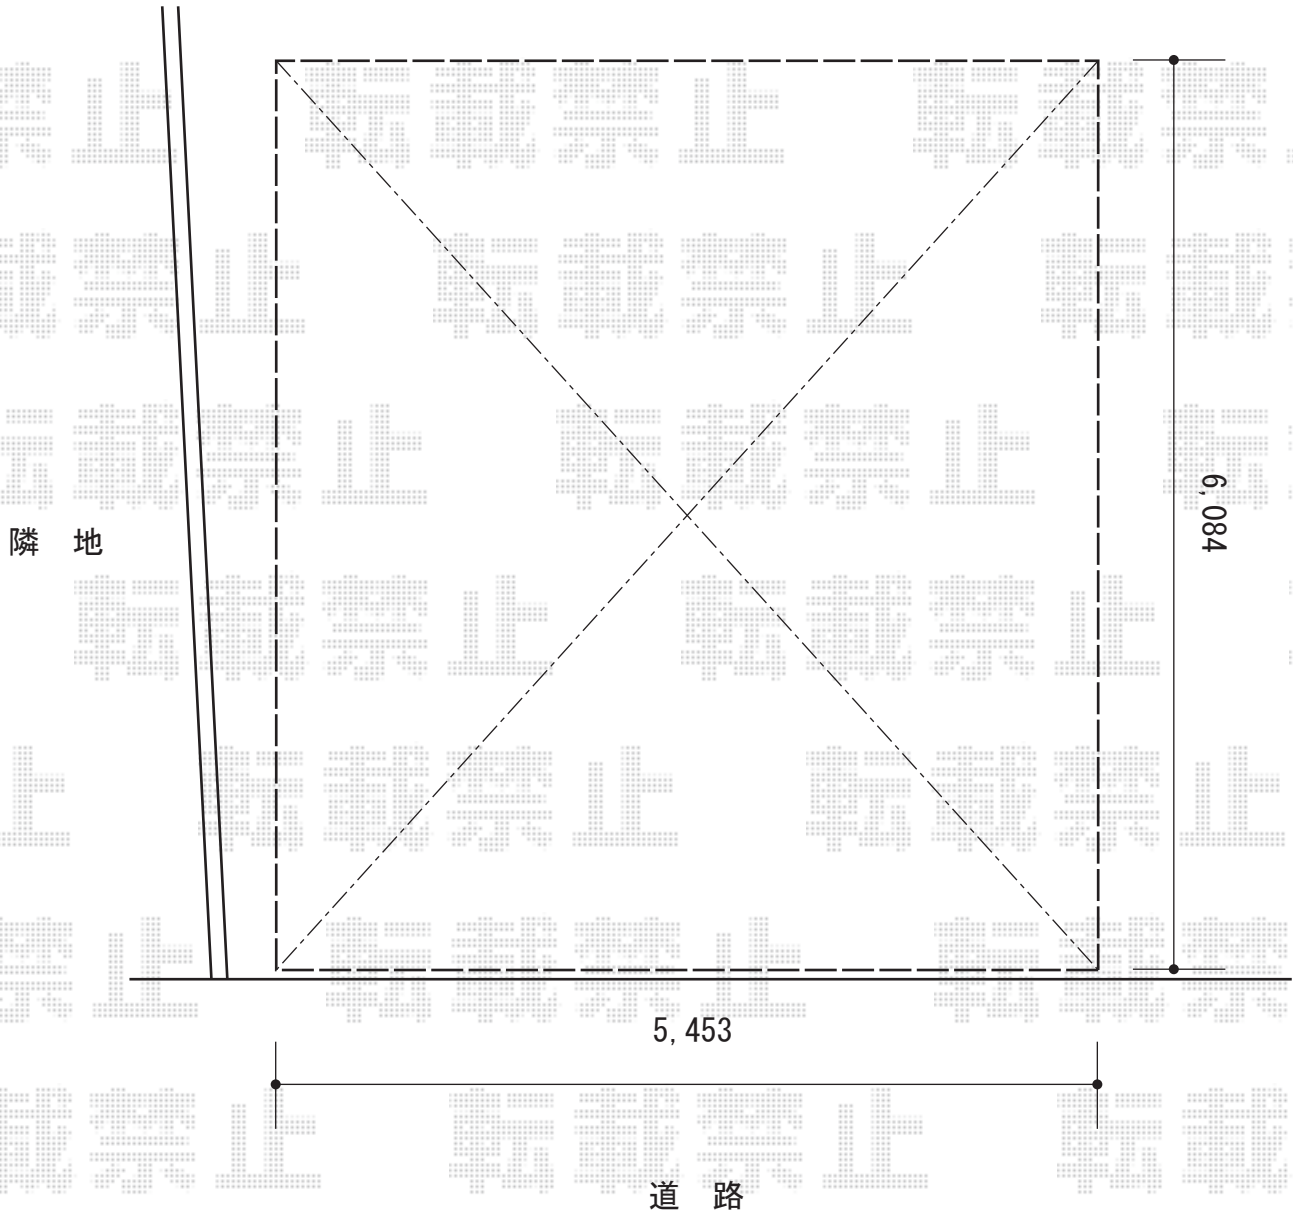

カーポート 施工概略図

LIXIL(トステム) テリオスポーツIII 1500 2台用 角柱4本仕様 積雪~50cm対応  
幅= 5,484mm  
奥行= 6,053mm  
色: シャイングレー  
屋根材: スチール折板(ペフ無/t=0.6) ※価格別途  
柱仕様: ロング柱25仕様(有効高 約2,500mm)  
横材: 無

2015-12-312592

担当者

邑智