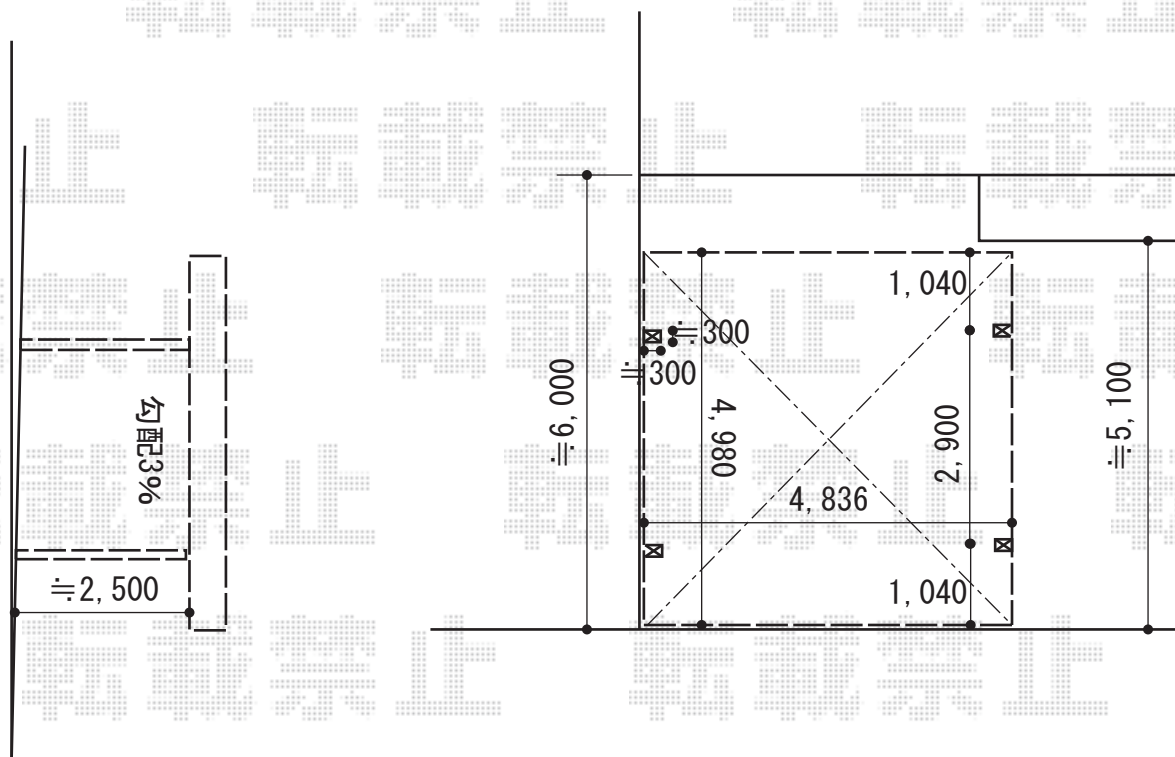

カーポート 施工概略図

LIXIL ネスカR (ラウンドスタイル) ワイド 積雪~20cm対応
幅= 4,836mm
奥行= 4,980mm
色: ブラック
屋根材: ポリカーボネート (クリアブルー)
柱仕様: ロング柱25仕様 (有効高 約2,500mm)

2015-12-312730

担当者

酒井