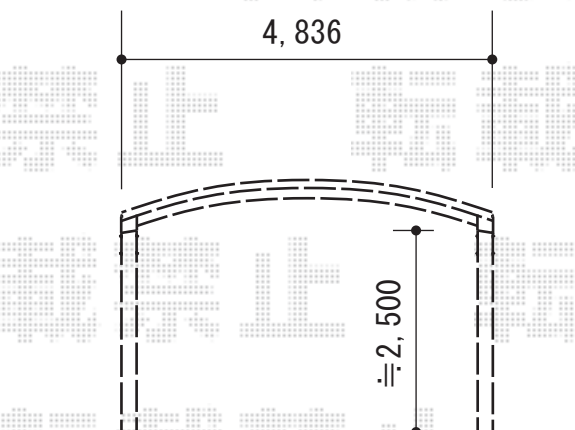

カーポート 施工概略図

LIXIL ネスカR (ラウンドスタイル) ワイド 積雪~20cm対応
幅= 4,836mm
奥行= 4,980mm
色: ブラック
屋根材: ポリカーボネート (クリアブルー)
柱仕様: ロング柱25仕様 (有効高 約2,500mm)

2015-12-312730

担当者

酒井