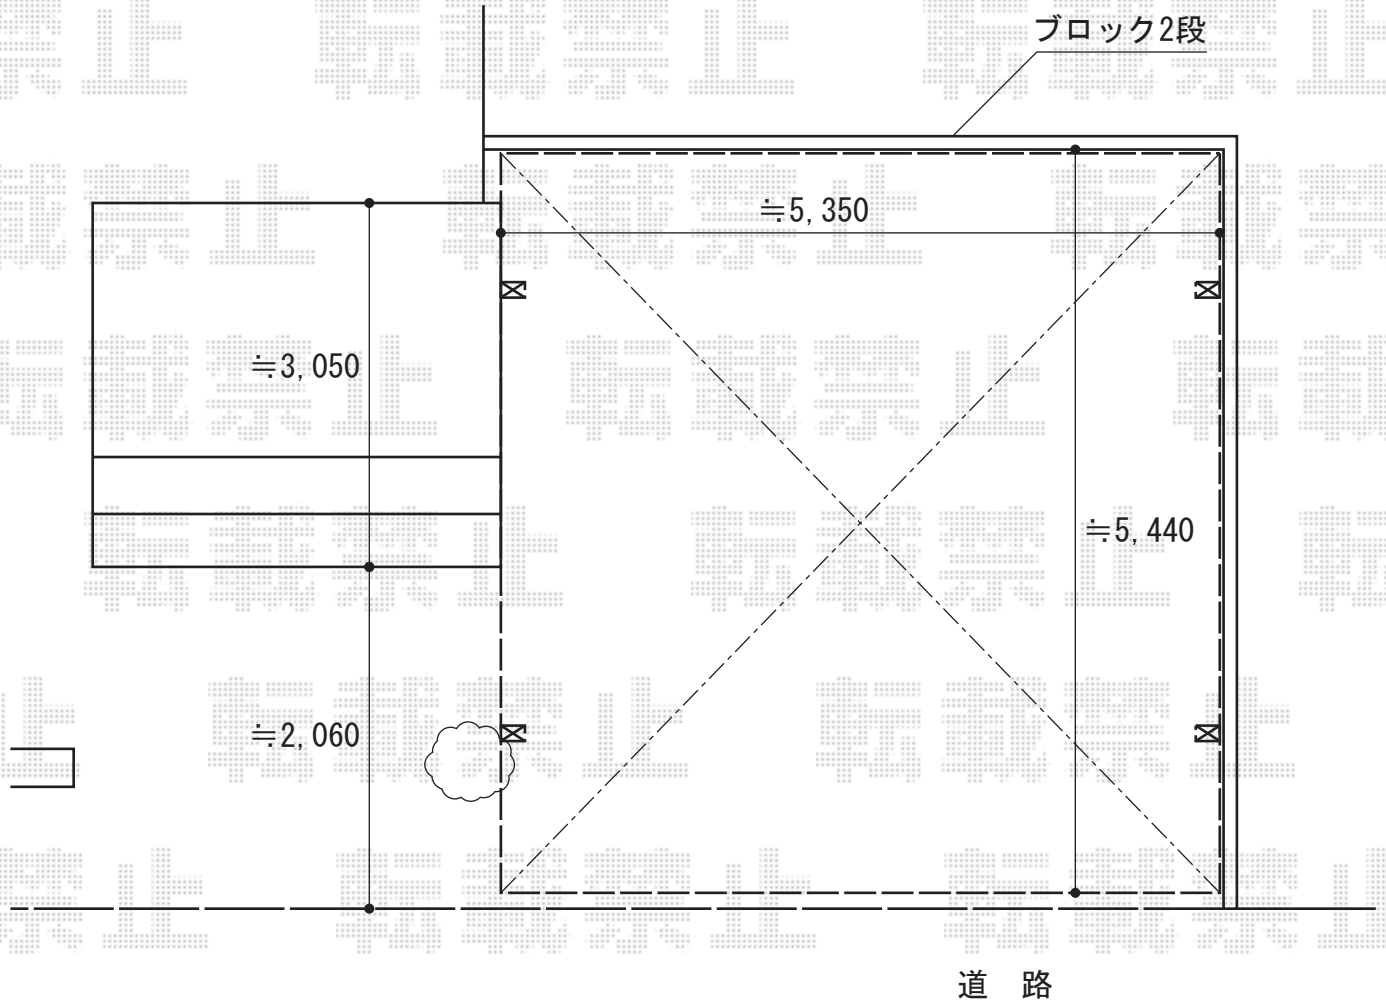

カーポート 施工概略図

YKK AP エフルージュ ツイン マテリアルカラー 積雪~20cm対応
幅= 5,398mm
奥行= 5,400mm
色： プラチナステン+キャラメルチーク
屋根材： ポリカーボネート（トーマイマット）
柱仕様： ハイルフ柱仕様（有効高 約2,350mm）

2015-12-312764

担当者

酒井