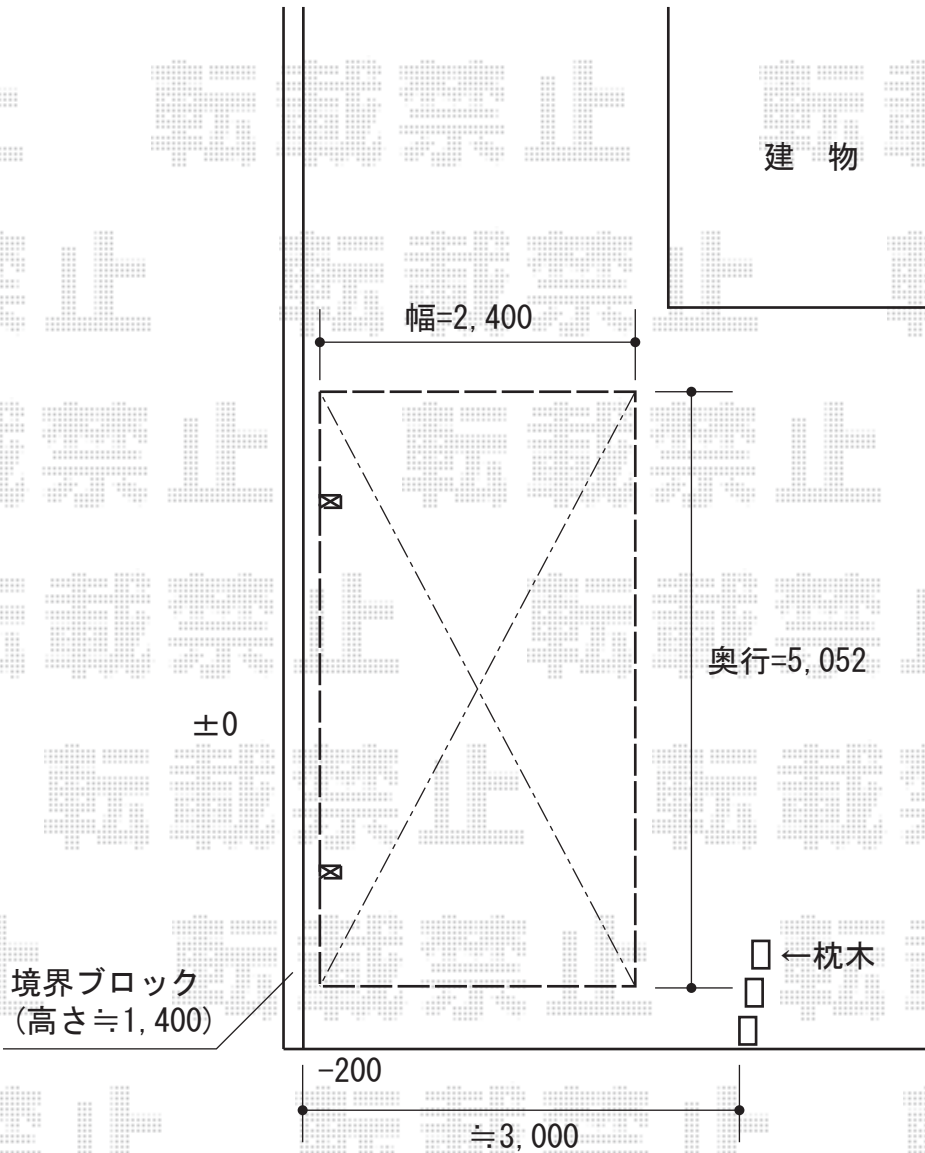

カーポート 施工概略図

Value Select プレシオスポート 積雪~20cm対応
幅= 2,400mm
奥行= 5,052mm
色: チャコールブラック
屋根材: ポリカーボネート (スカイブルー)
柱仕様: ハイルフ柱仕様 (有効高 約2,250mm)

2015-12-312772

担当者

松本