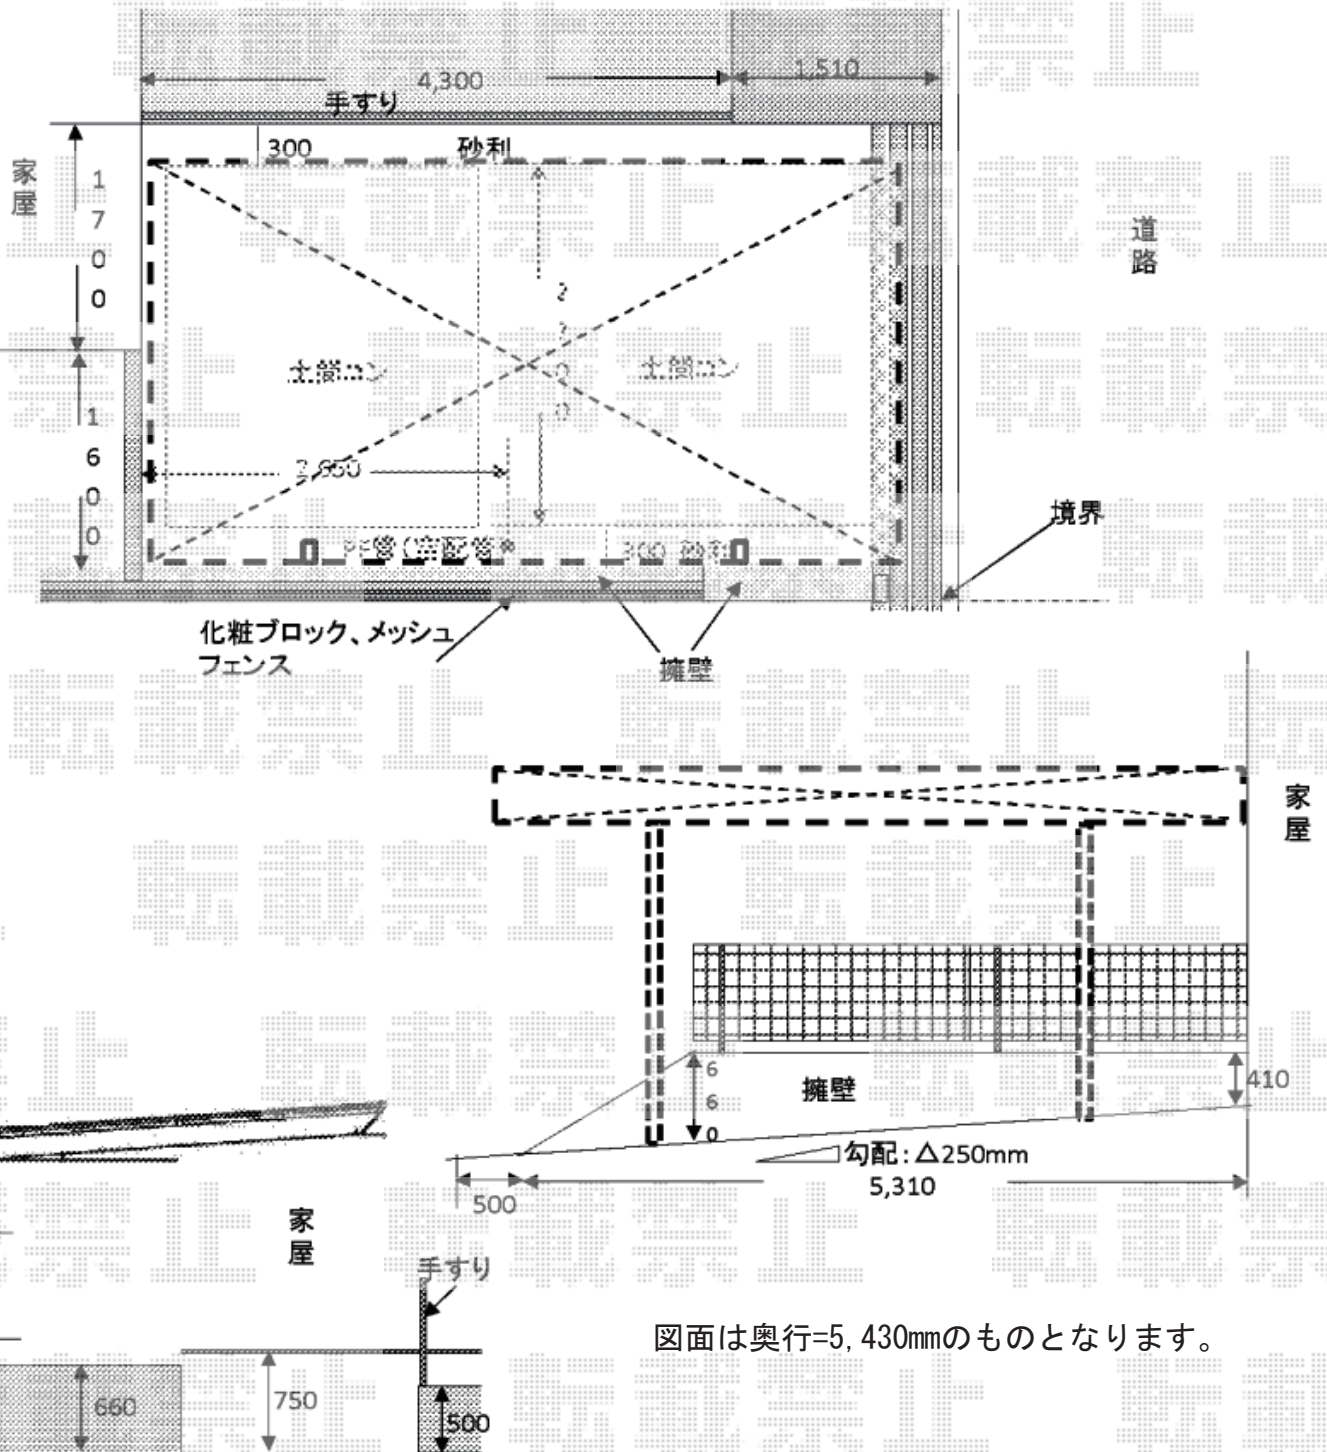

カーポート 施工概略図

LIXIL ネスカF (フラットスタイル) 積雪~20cm対応

幅= 2,992mm

奥行= 5,734mm

色: シャイングレー

屋根材: 熱線吸収ポリカーボネート (クリアマットS・すりガラス調)

柱仕様: ロング柱25仕様 (有効高 約2,500mm)

2015-12-312787