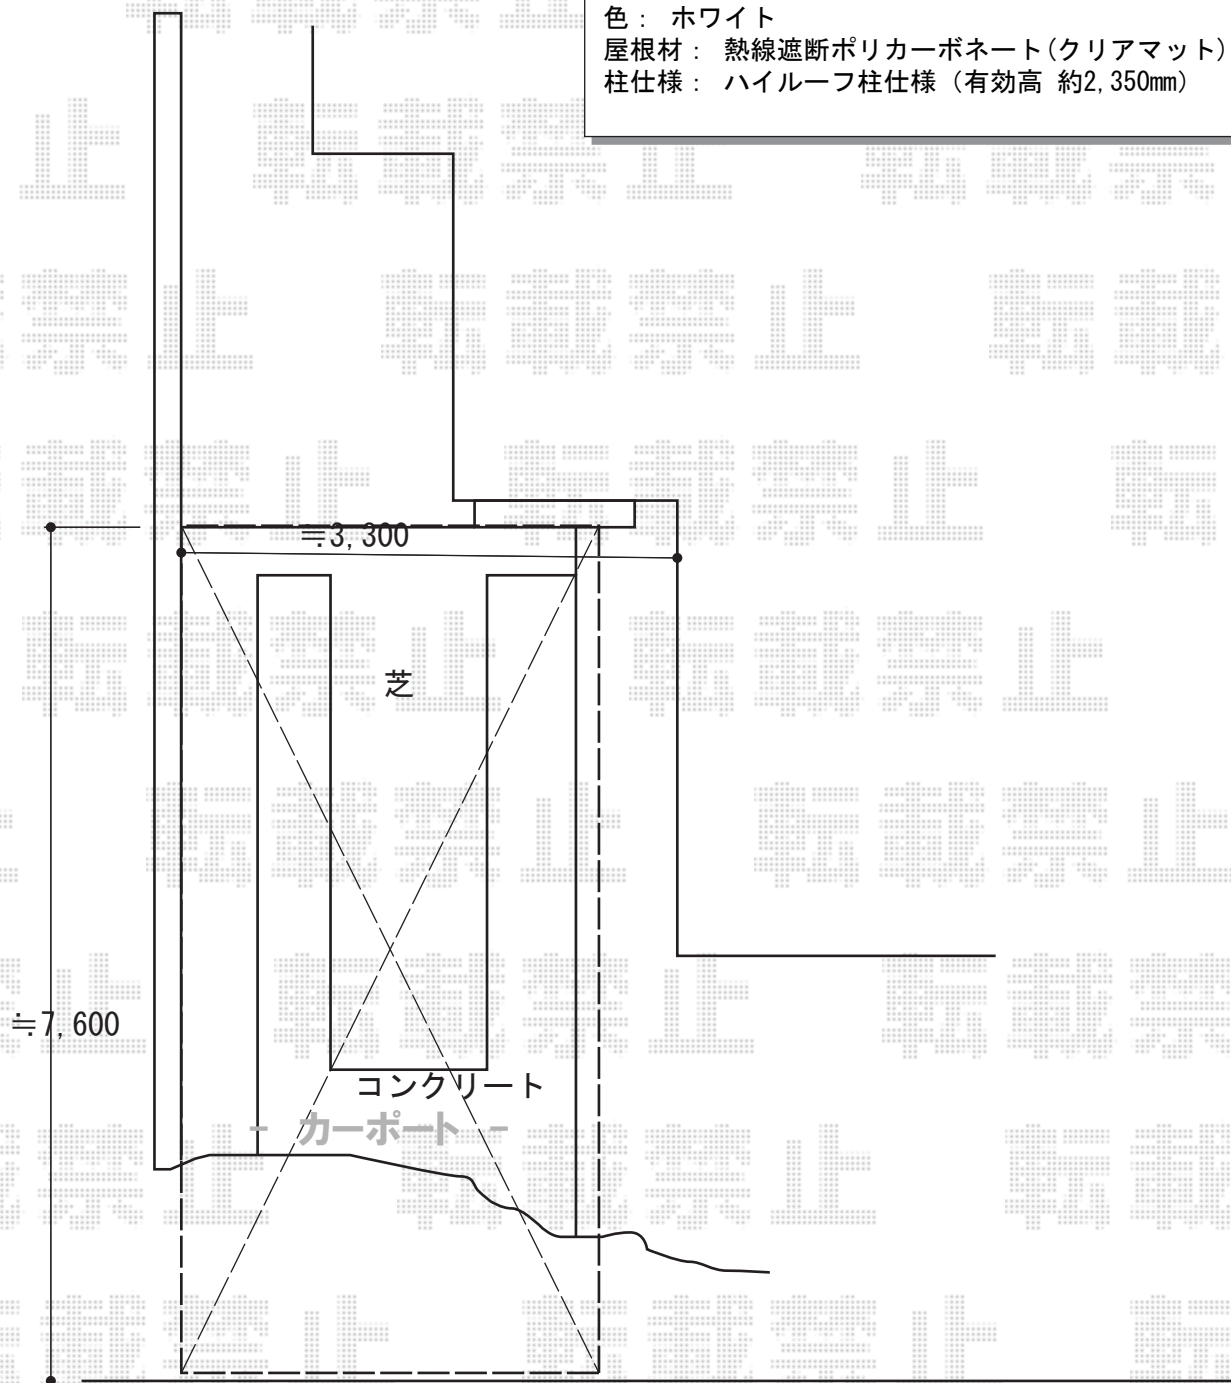

★設置位置はイメージとなります

YKK AP レイナポートグラン 延長 積雪~20cm対応
幅= 2,550mm
奥行= 7,200mm
色： ホワイト
屋根材： 熱線遮断ポリカーボネート(クリアマット)
柱仕様： ハイルフ柱仕様 (有効高 約2,350mm)

2015-12-312790

担当者

仲西