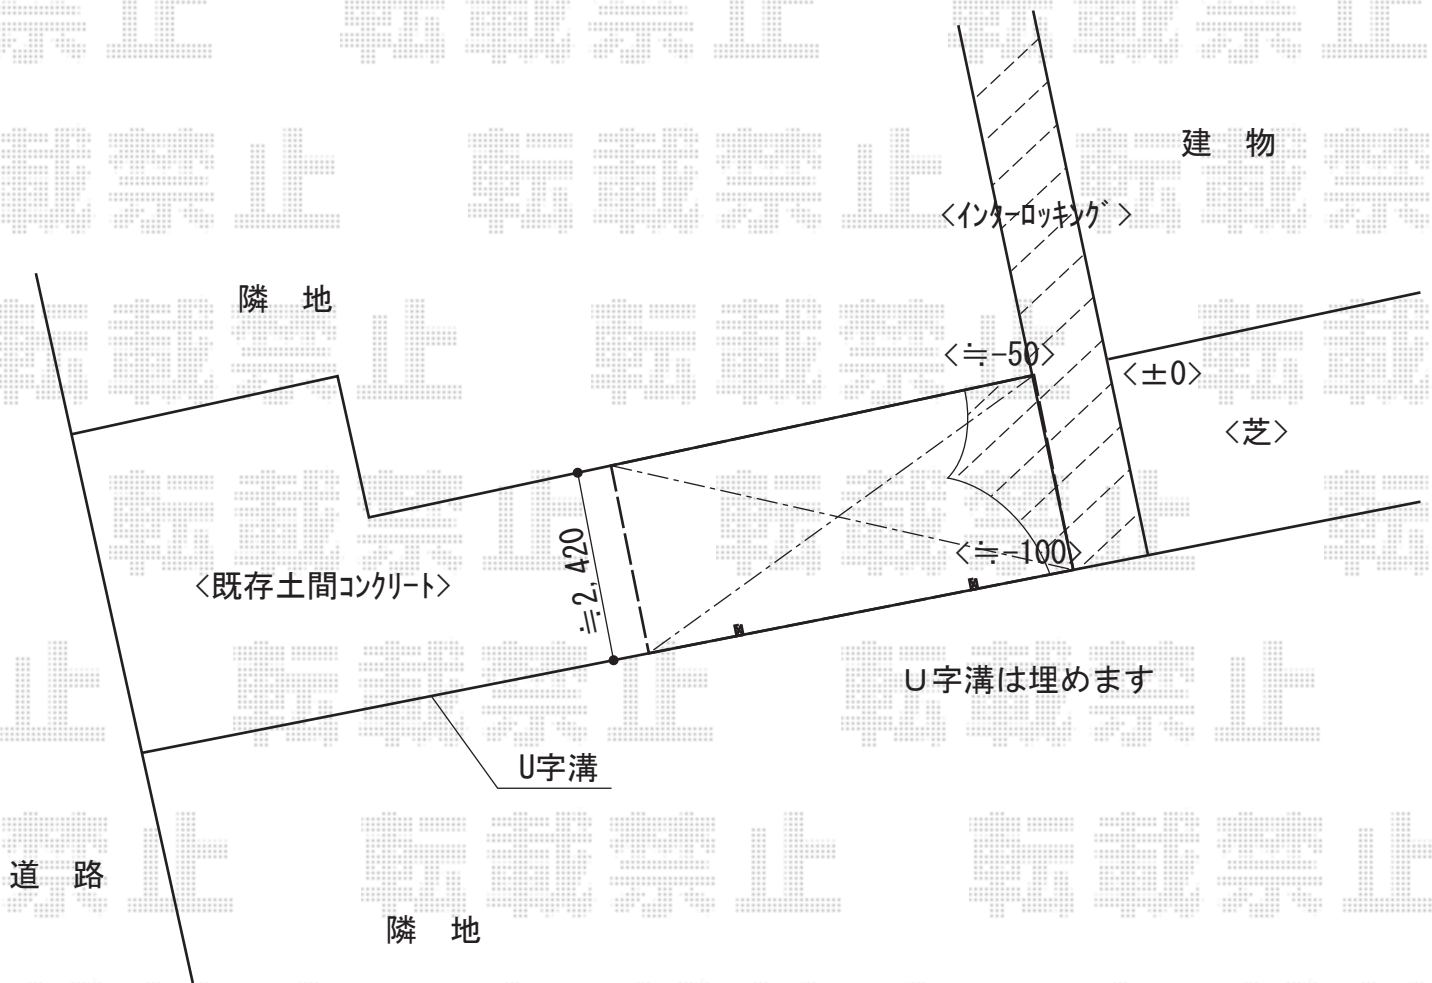

カーポート 施工概略図

YKK AP レイナポートグラン 積雪~20cm対応
幅= 2,400mm
奥行= 5,768mm
色: プラチナステン
屋根材: 熱線遮断ポリカーボネート (アースブルーマット調)
柱仕様: 標準柱仕様 (有効高 約2,000mm)

2015-12-312830

担当者

赤松