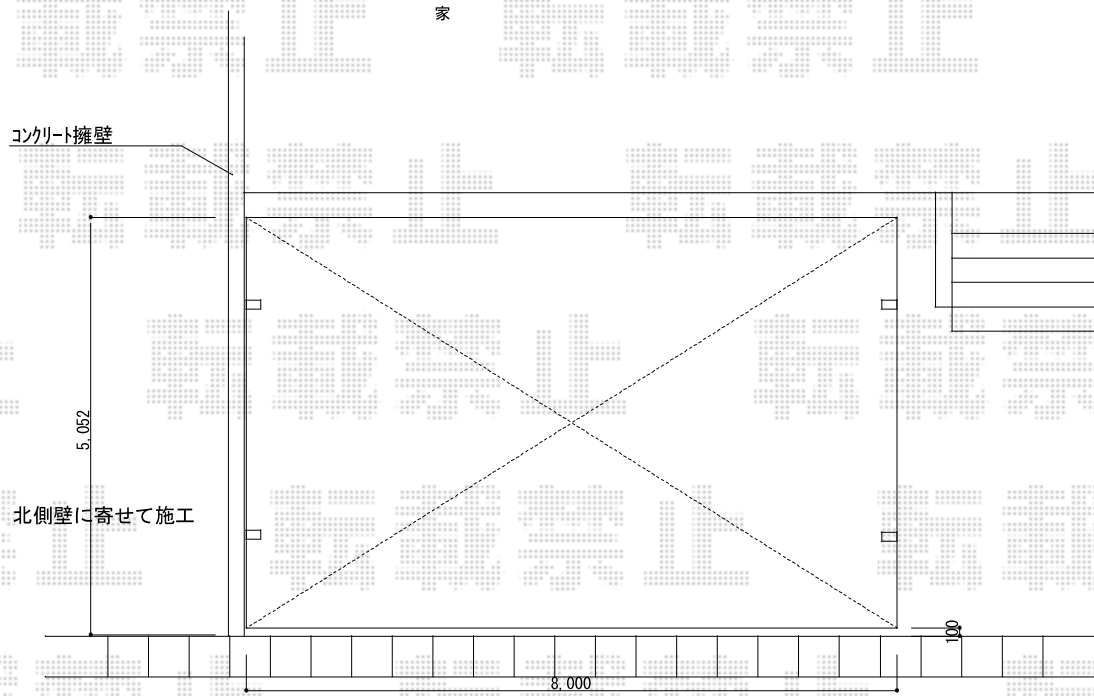

カーポート工事 施工概略図

YKK AP レイナトリプルポートグラン 積雪~20cm対応  
 幅= 8,000mm  
 奥行= 5,052mm  
 色: プラチナステン  
 屋根材: 熱線遮断ポリカーボネート(クリアマット)  
 柱仕様: ハイーフ柱仕様(有効高 約2,350mm)