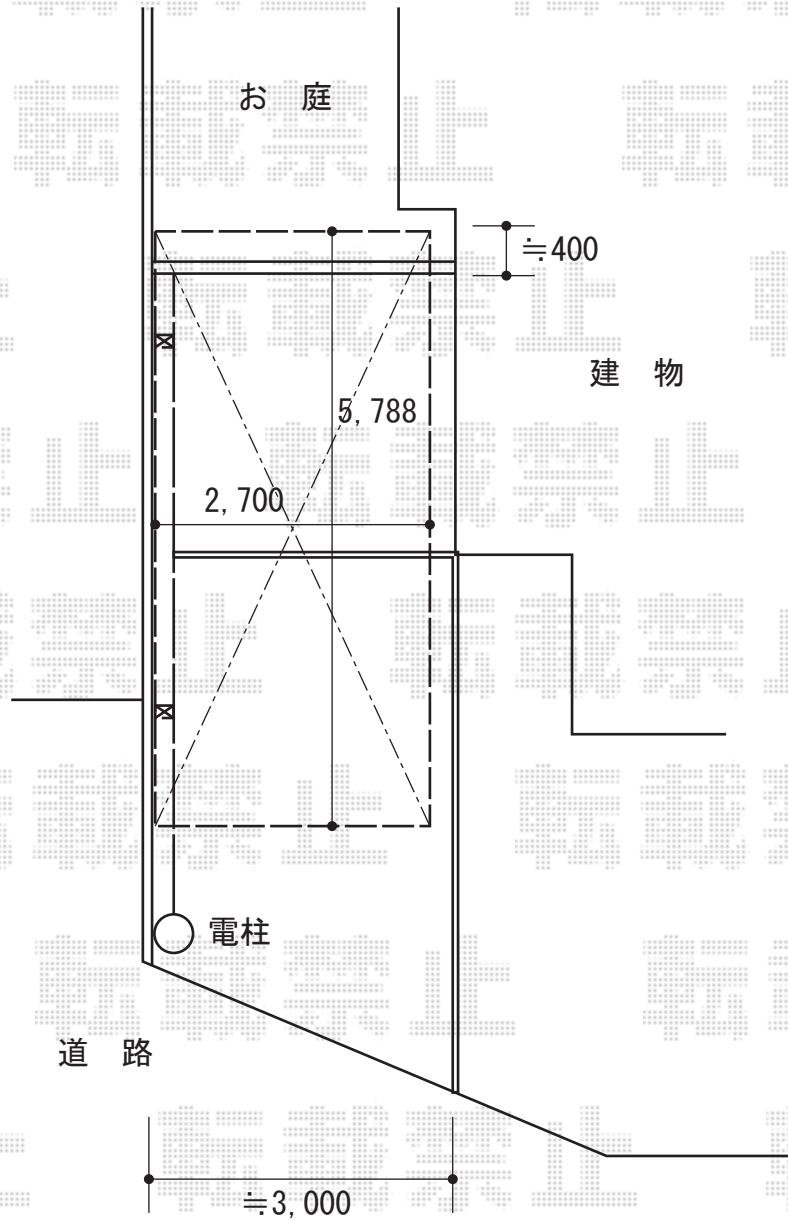

カーポート工事 施工概略図

YKK AP レイナポートグラン 積雪~20cm対応  
幅= 2,700mm  
奥行= 5,768mm  
色: ホワイト  
屋根材: 熱線遮断ポリカーボネート(クリアマット)  
柱仕様: ハイーフ柱仕様(有効高 約2,350mm)

2015-12-312909

担当者

松本