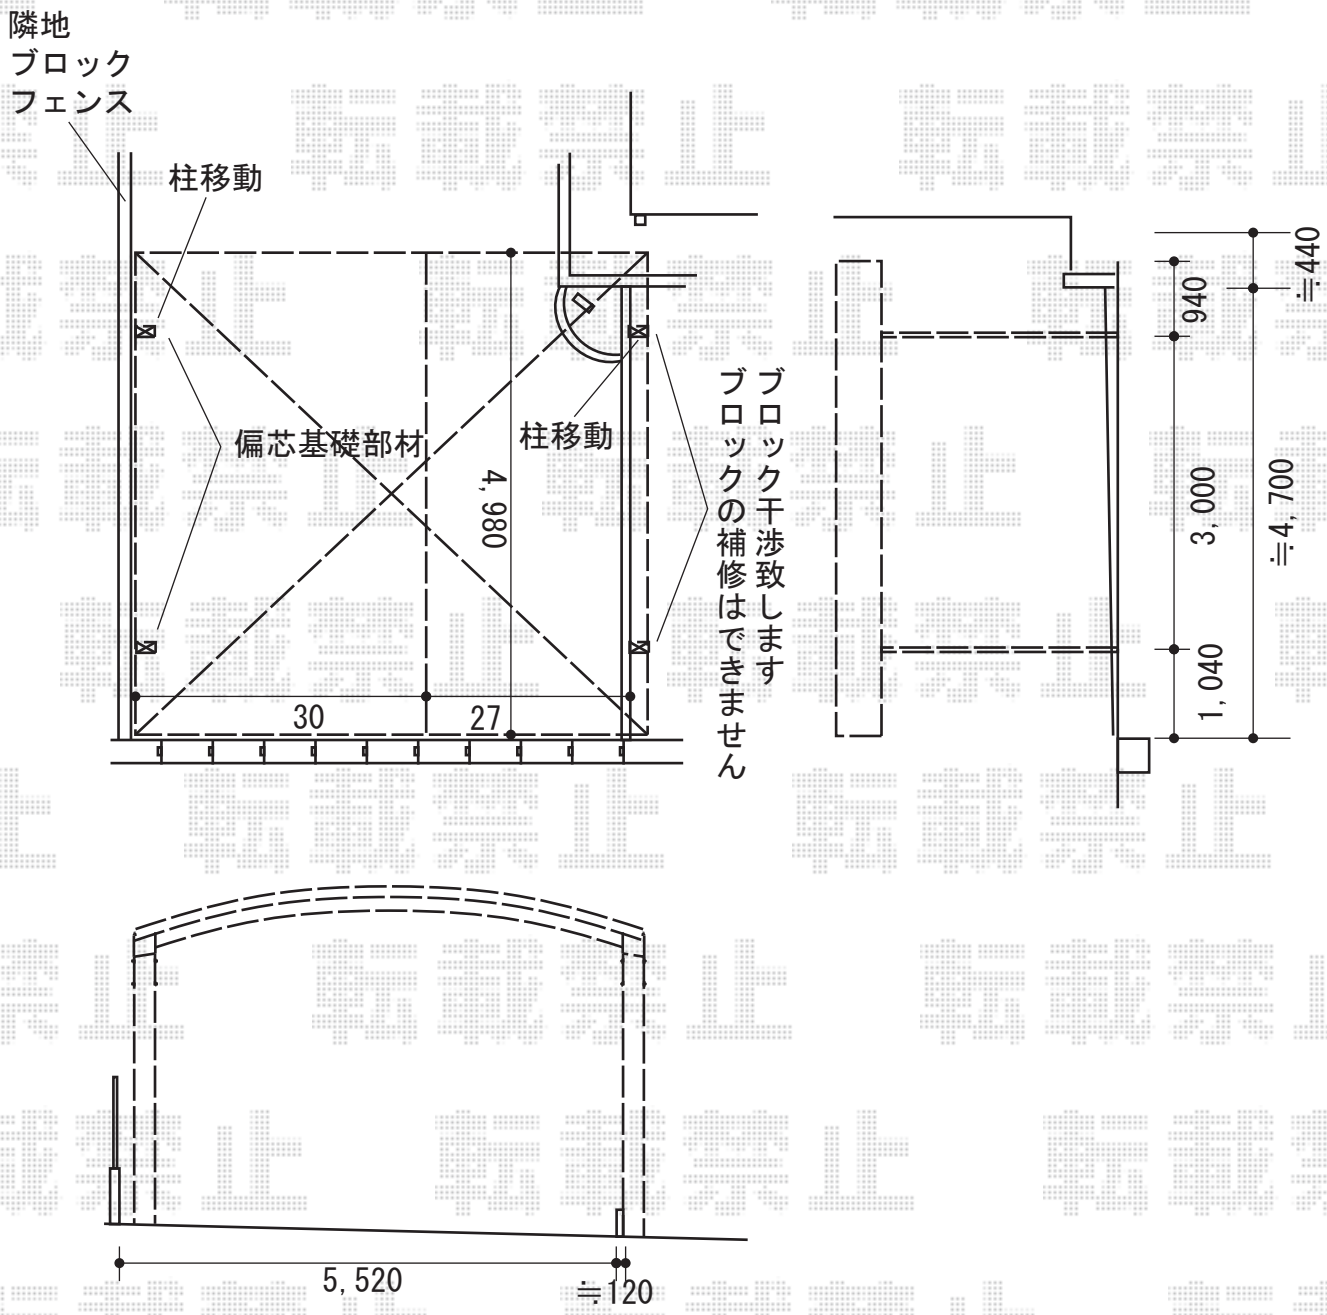

カーポート工事 施工概略図

LIXIL ネスカR (ラウンドスタイル) M合掌 積雪~20cm対応  
 幅= 5714mm (27+30)  
 奥行= 4,980mm  
 色: ナチュラルシルバー  
 屋根材: 熱線吸収ポリカーボネート (ブルーマットS・すりガラス調)  
 柱仕様: ロング柱25仕様 (有効高 約2,500mm)  
 追加部材: 偏芯基礎部材 タテ材セット・つなぎボルトセット