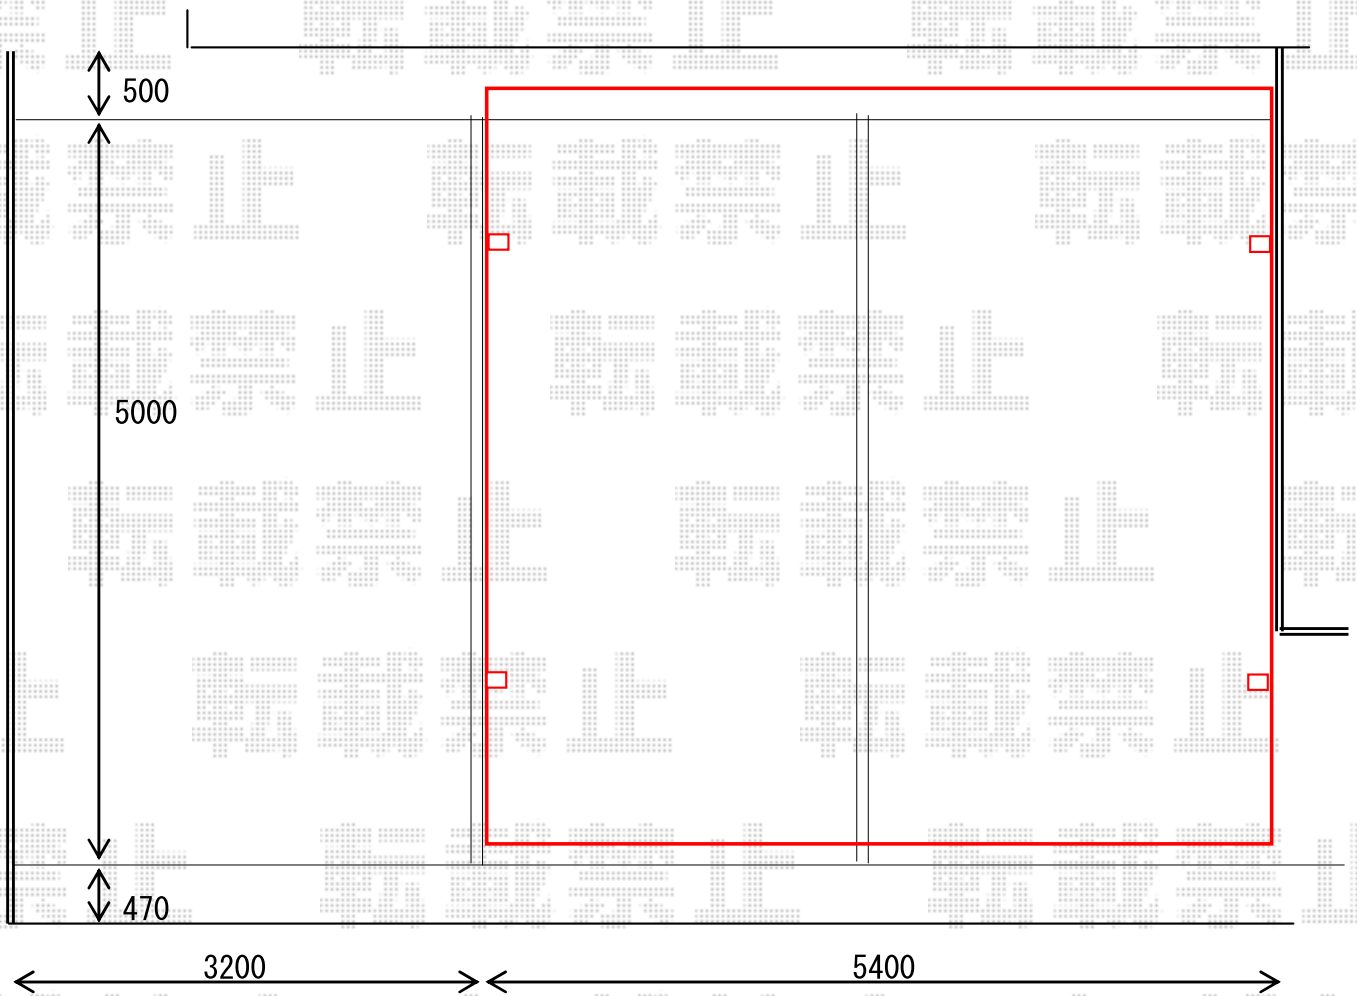

カーポート 施工概略図

YKK AP レイナツインポートグラン 積雪~20cm対応
幅= 5,392mm
奥行= 5,052mm
色： プラチナステン
屋根材： ポリカーボネート（アースブルー）
柱仕様： ハイルフ柱仕様（有効高 約2,350mm）

2015-12-312929

担当者

松本