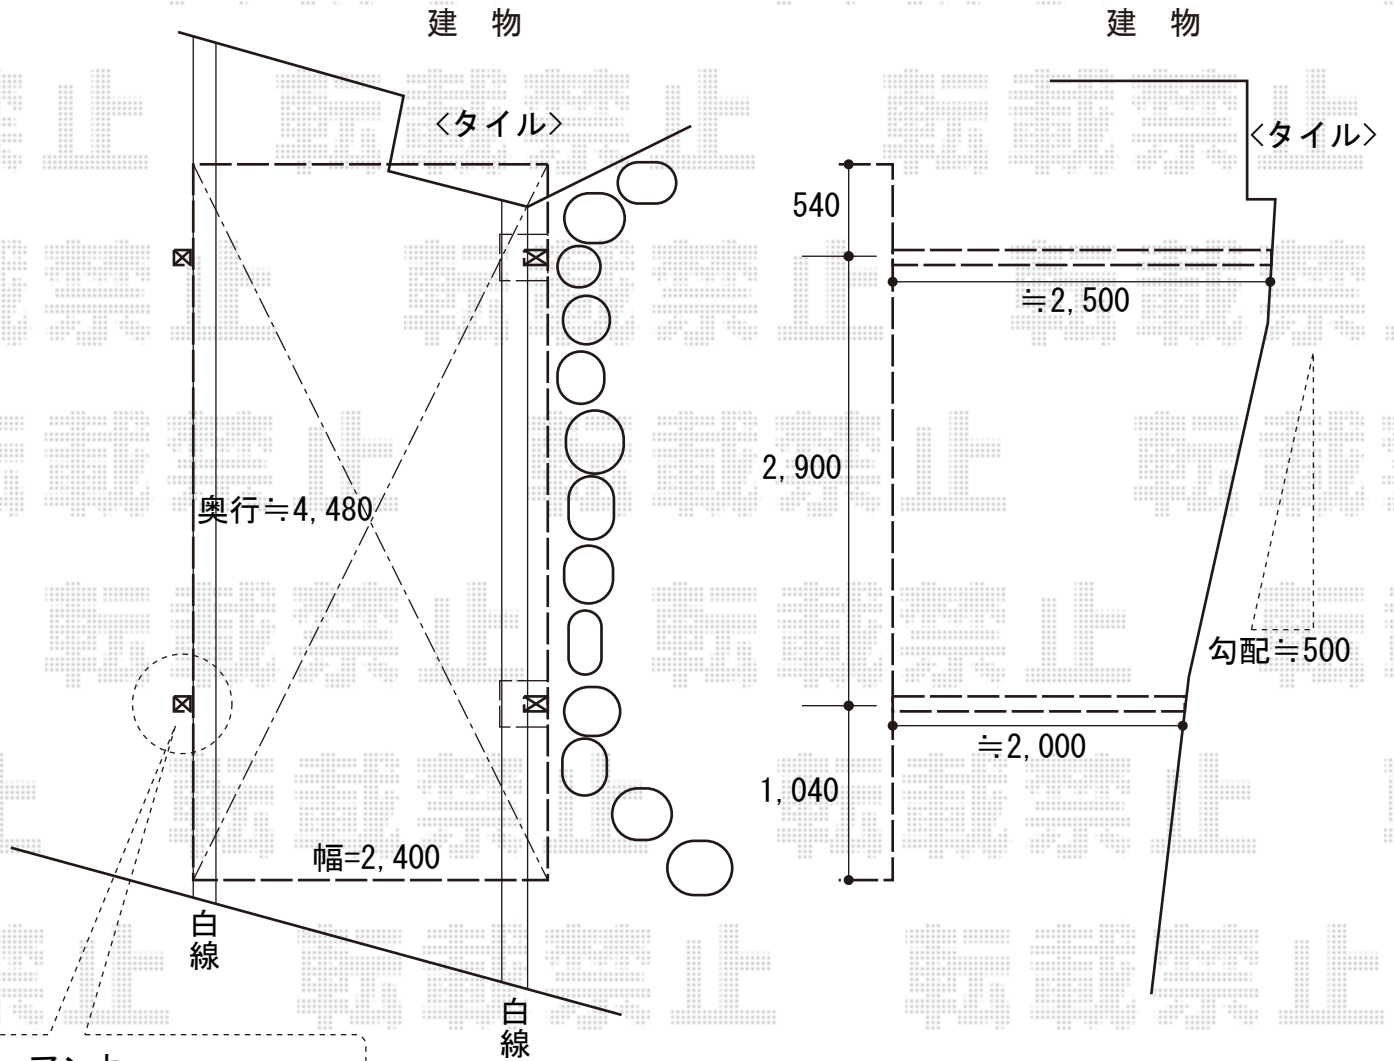

カーポート 施工概略図

LIXIL ネスカR (ラウンドスタイル) 積雪~20cm対応  
 幅= 2,400mm  
 奥行= 4,980mm  
 色: オータムブラウン  
 屋根材: ガリレポリカ (クリアマット・すりガラス調)  
 柱仕様: ロング柱25仕様 (有効高 約2,500mm)

アンカー

勾配がございますため  
 地面より埋まった  
 仕上がりとなります

2015-12-312991	担当者	酒井
----------------	-----	----