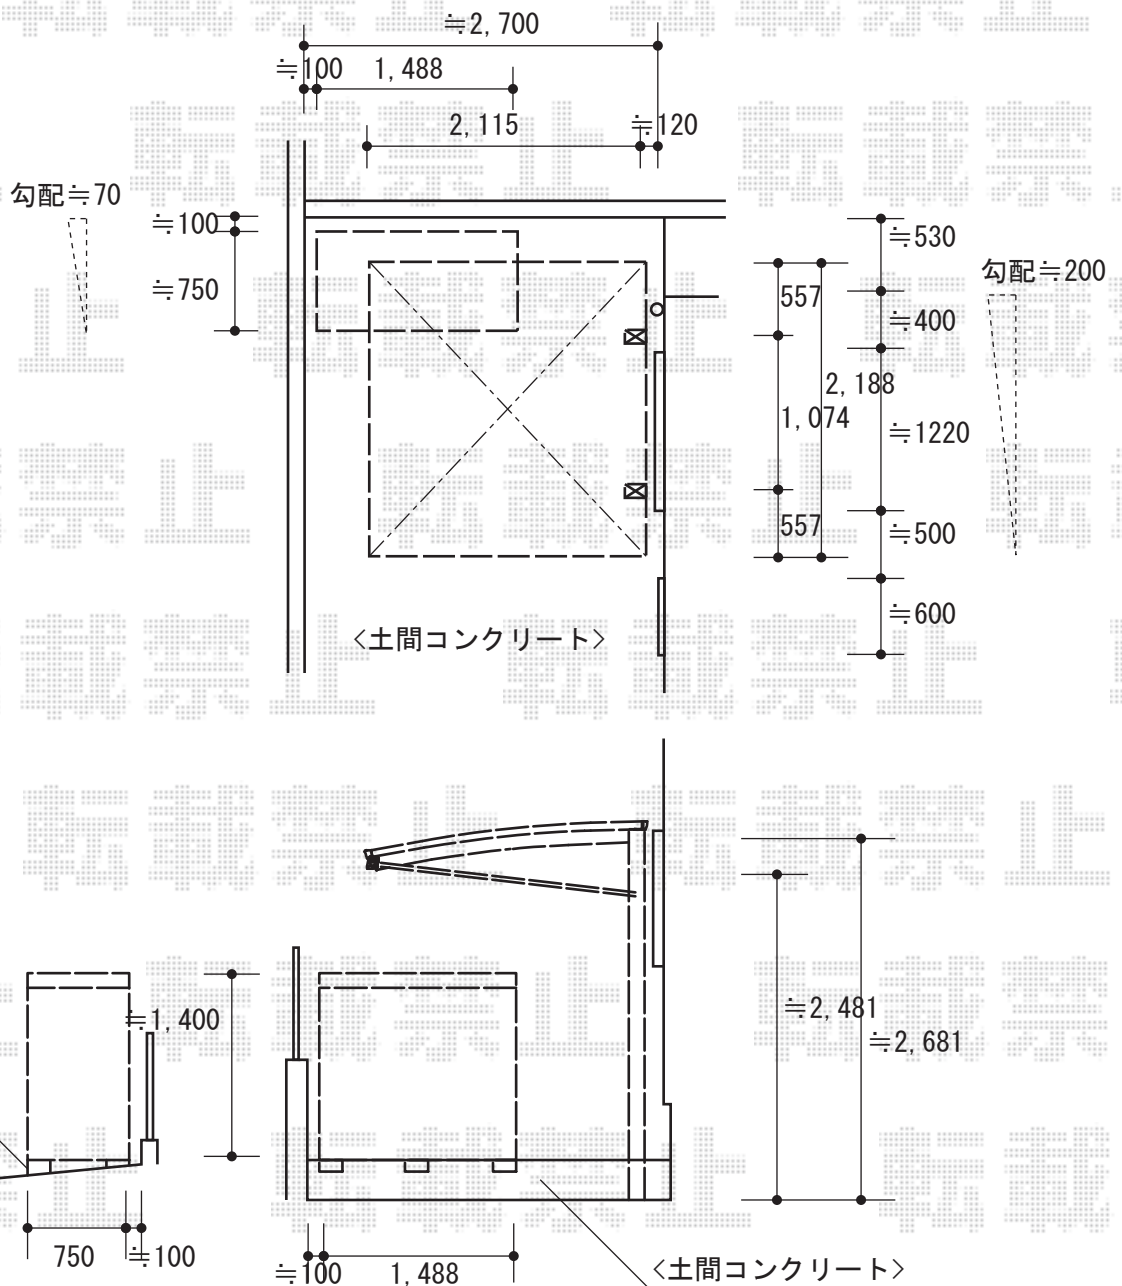

カーポート・物置工事 施工概略図

YKK AP レイナポートREグランミニ 積雪~20cm対応
 幅= 2,115mm
 奥行= 2,188mm
 色: プラチナステン
 屋根材: 熱線遮断ポリカーボネート(クリアマット)
 柱仕様: ハイルフ柱仕様(有効高 約2,355mm)

タクボ物置 グランプレステージジャスト 1488×750×1400
 間口= 1,488mm
 奥行= 750mm
 高さ= 1,400mm
 色: チャコールブラック
 屋根タイプ: 標準型
 耐荷重タイプ: 一般型
 棚タイプ: たて置きタイプ(ネット棚)
 数量: 1台

基礎ブロック
 モルタル高さ調整×6ヶ所

2015-12-313005

担当者

酒井