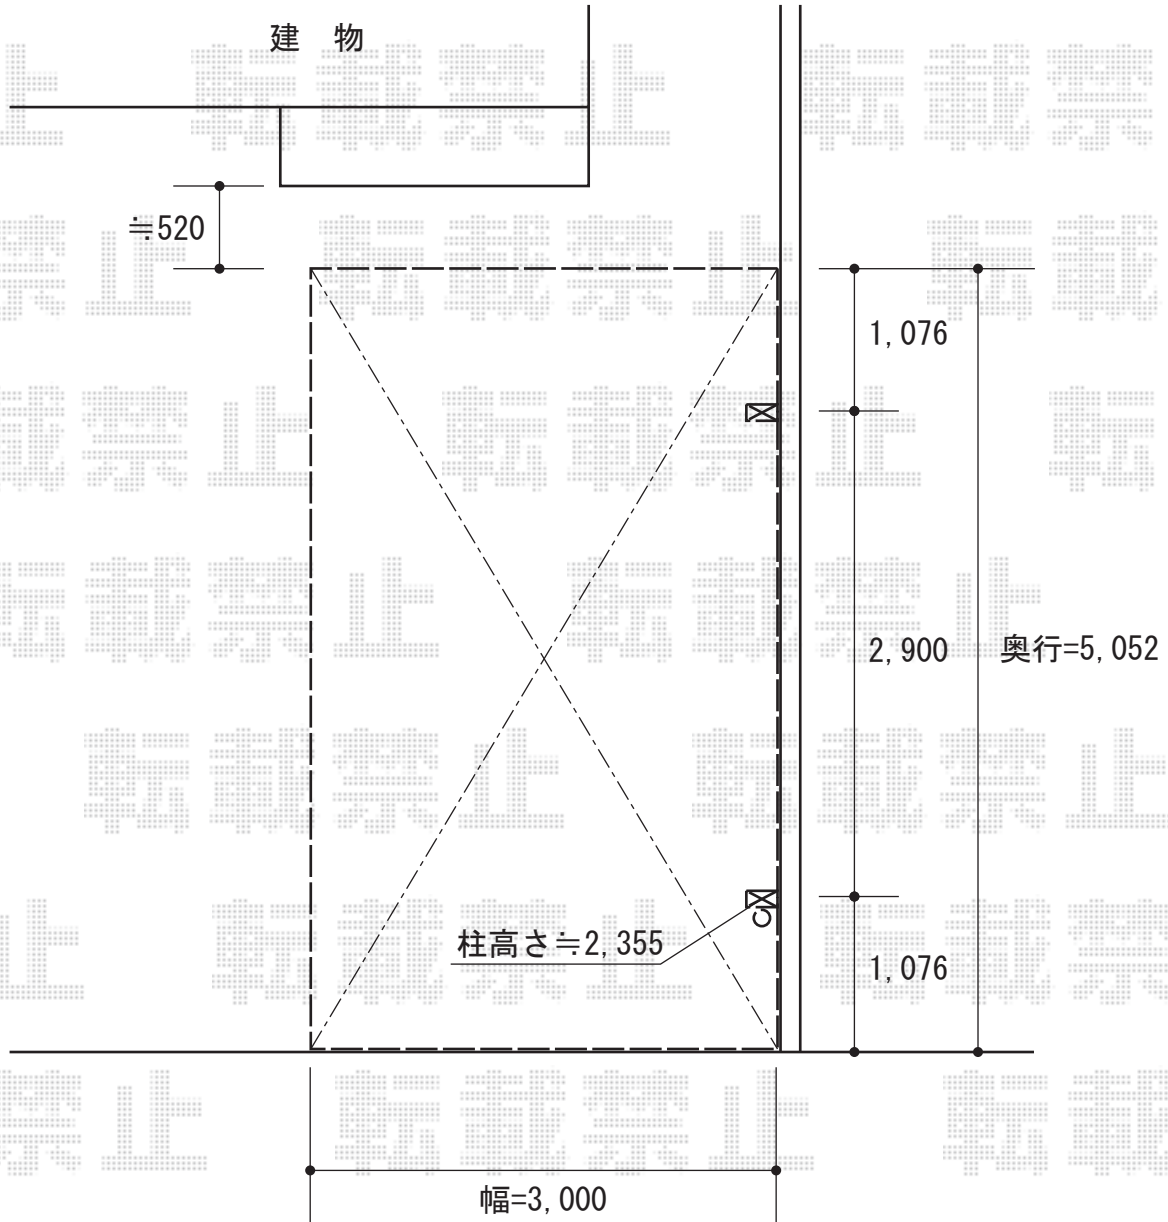

カーポート 施工概略図

YKK AP レイナポートグラン 積雪~20cm対応
幅= 3,000mm
奥行= 5,052mm
色： プラチナステン
屋根材： 熱線遮断ポリカーボネート(クリアマット)
柱仕様： ハイルフ柱仕様 (有効高 約2,350mm)

2015-12-313012

担当者

松本