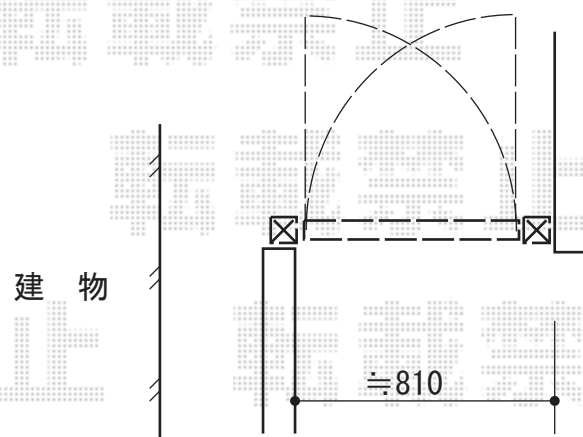

門扉 施工概略図

LIXIL (TOEX) ライシス門扉 1型 細横棧 片開き 柱使用

扉幅 = 700mm

扉高 = 1,000mm

色 : ブラック

錠 : シリンダーRD錠

開き : 内開き

※扉は内開き

※開きの左右は、ご指定ください

2015-12-313048

担当者

伊野