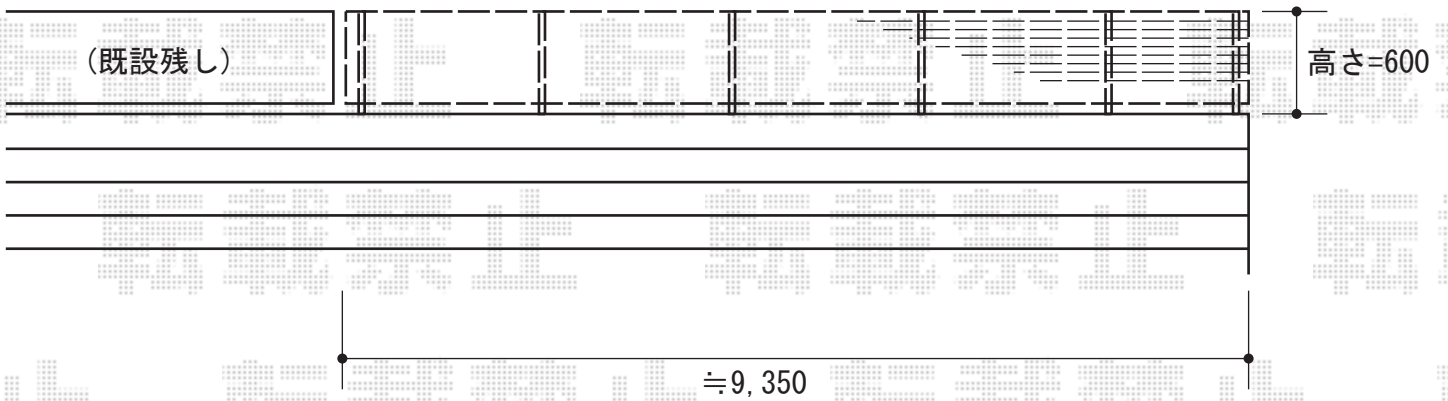

フェンス 施工概略図

LIXIL(新日軽) セレビューフェンス RP3型[太横パネル] フリーポールタイプ
本体1枚 (W×H) = (2,000mm×600mm) ×5枚
自在柱 : 600用×6本
エンドキャップ : ×1セット
色 : 本体格子 : クリエラスク/柱・枠 : シヤイングレー

(表側)

(柱側)

2015-12-313056

担当者

竹中