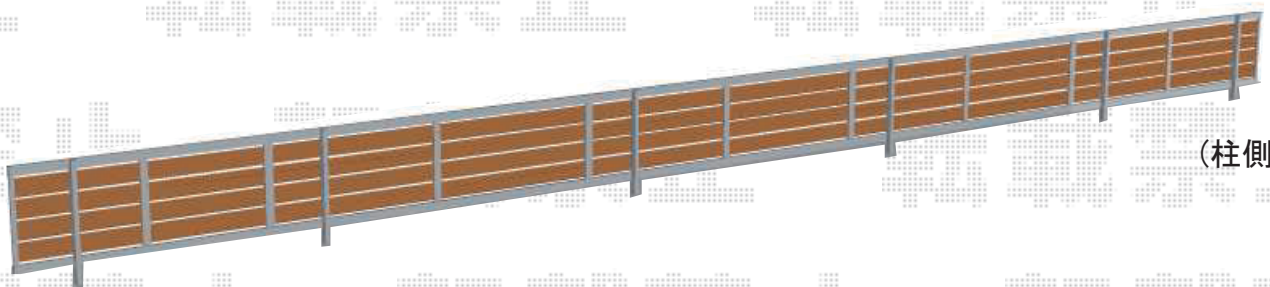

フェンス 施工概略図

LIXIL(新日軽) セレビューフェンス RP3型[太横パネル] フリーポールタイプ
本体1枚 (W×H) = (2,000mm×600mm) ×5枚
自在柱 : 600用×6本
エンドキャップ : ×1セット
色 : 本体格子 : クリエラスク/柱・枠 : シヤイングレー

(表側)

(柱側)

2015-12-313056

担当者

竹中