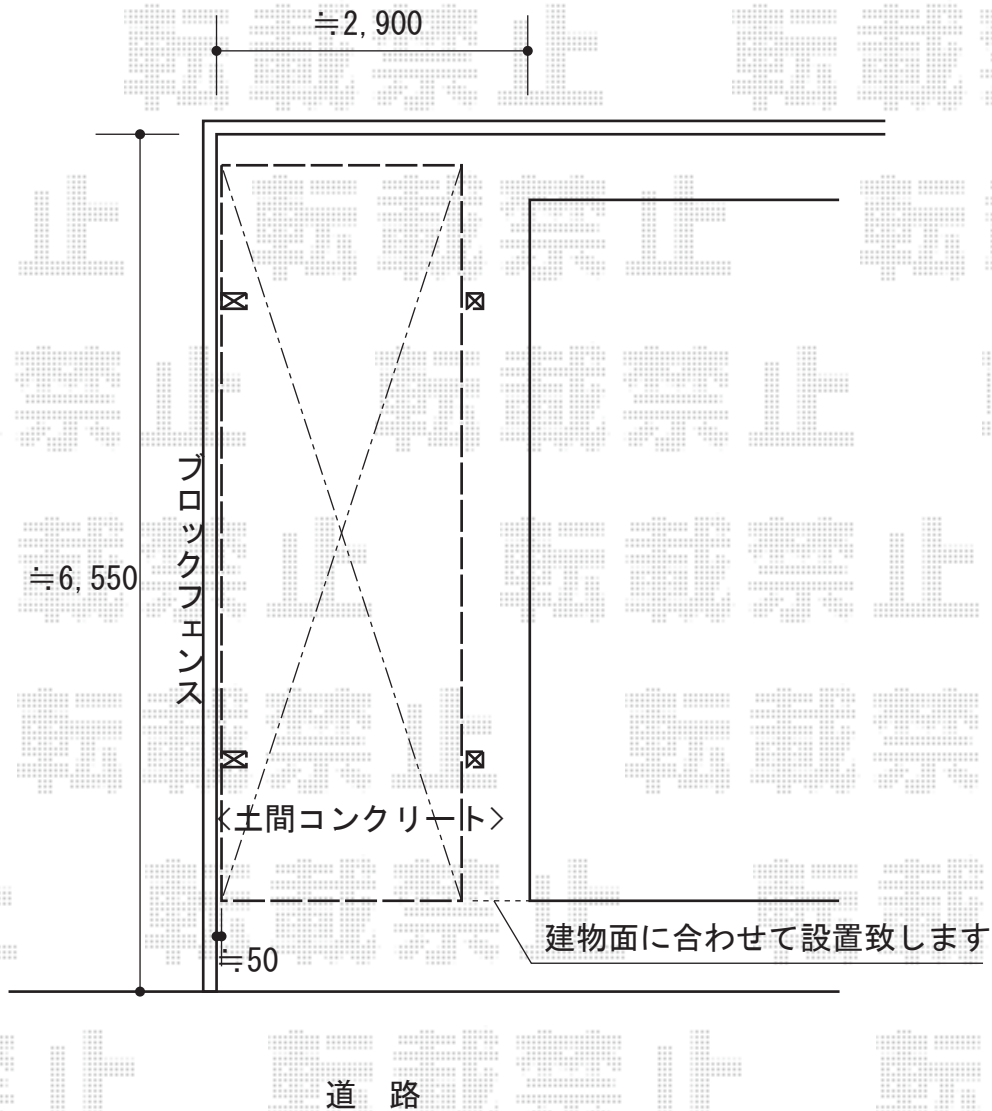

カーポート 施工概略図

YKK AP レイナポートグラン 積雪～20cm対応
幅= 2,400mm
奥行= 5,768mm
色： プラチナステン
屋根材： 熱線遮断ポリカーボネート(クリアマット)
柱仕様： ハイルフ柱仕様（有効高 約2,350mm）

YKK AP レイナポートグラン 着脱式サポート 標準・ハイルフ兼用 2本入り×1セット
色： プラチナステン

2015-12-313111

担当者

酒井