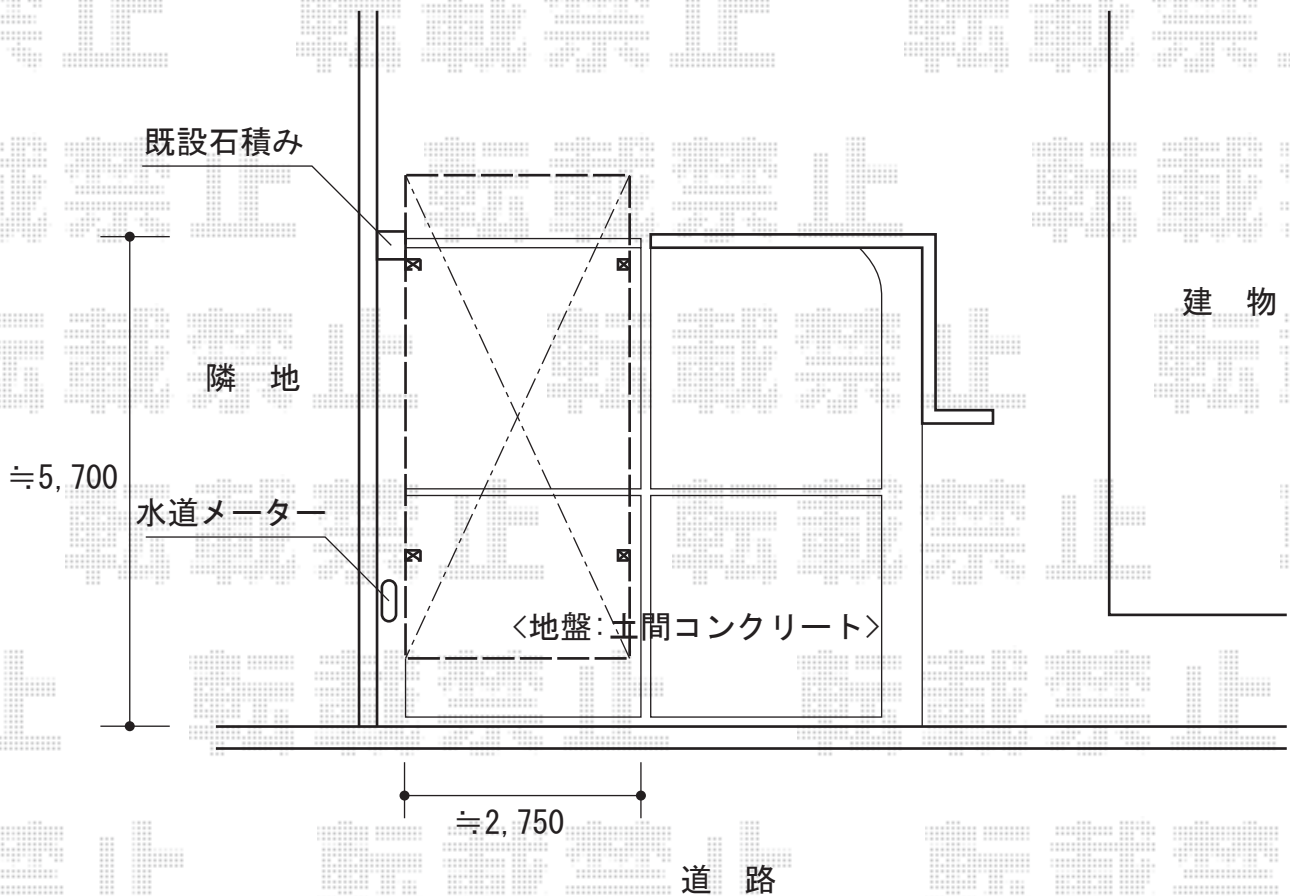

# カーポート工事 施工概略図

YKK AP レイナポートグラン 積雪~20cm対応  
幅= 2,700mm  
奥行= 5,768mm  
色： プラチナステン  
屋根材： 熱線遮断ポリカーボネート（アースブルーマット調）  
柱仕様： 標準柱仕様（有効高 約2,000mm）

YKK AP レイナポートグラン 着脱式サポート 標準・ハイルーフ兼用 2本入り×1セット  
色： プラチナステン

2015-12-313119