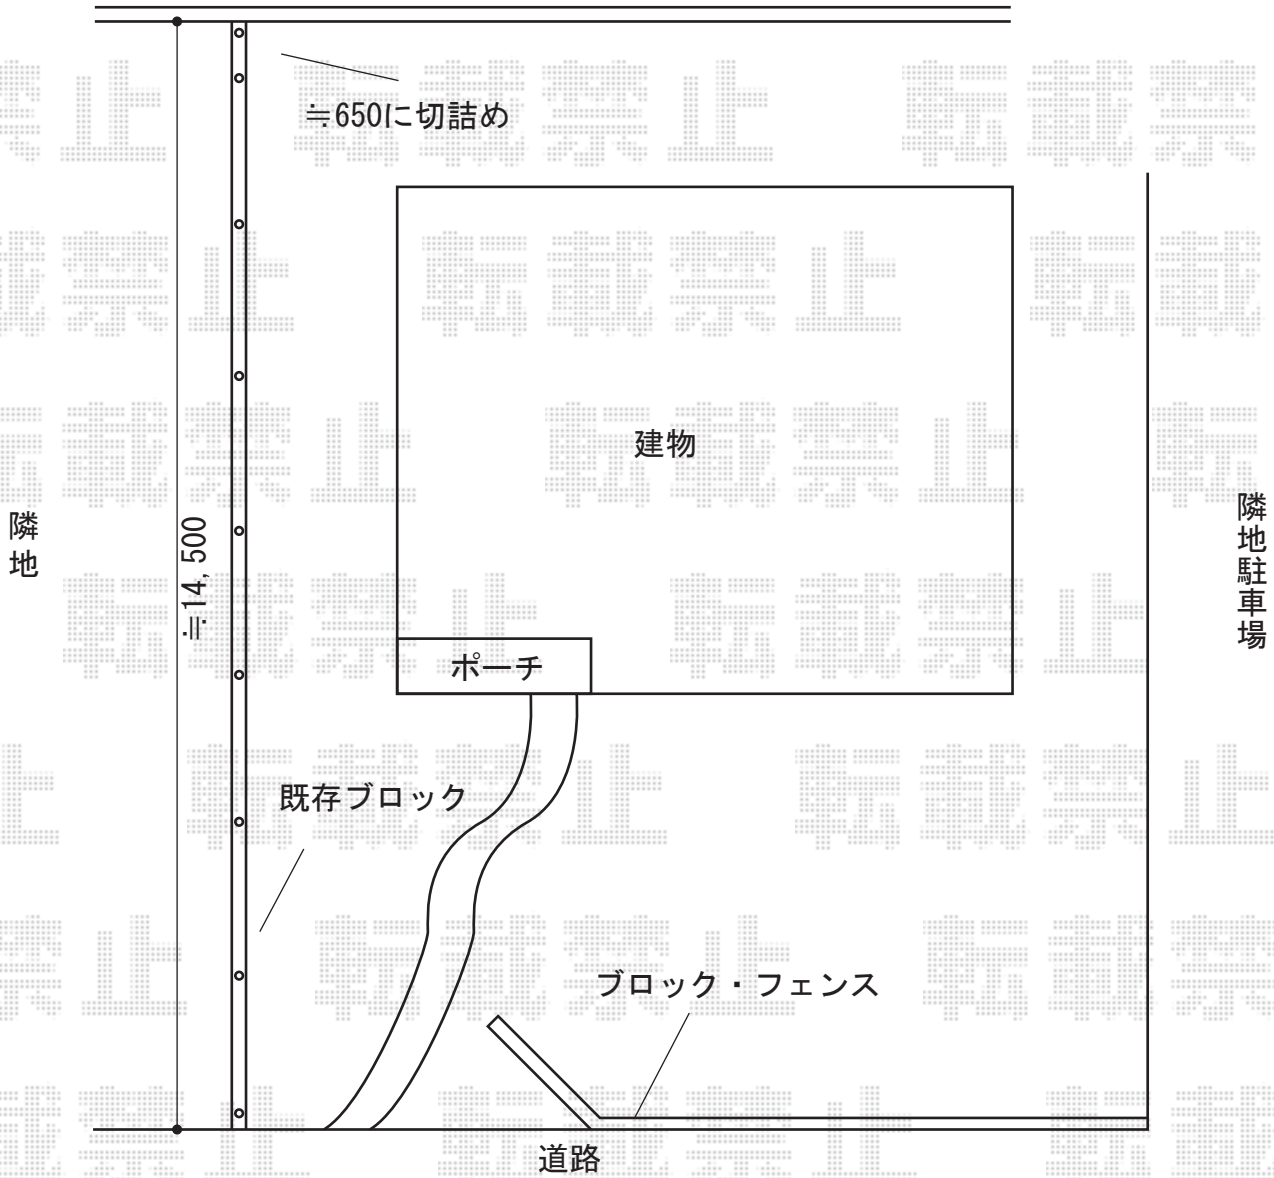

フェンス 施工概略図

LIXIL (TOEX) ライシスフェンス1型 フリーポールタイプ
本体1枚 (W×H) = (1,979.5×800mm) × 8枚
柱仕様： T-8×9本
部品セット： 9セット
端部キャップ：1セット
色： シャイングレー

2015-12-313177

担当者

田中