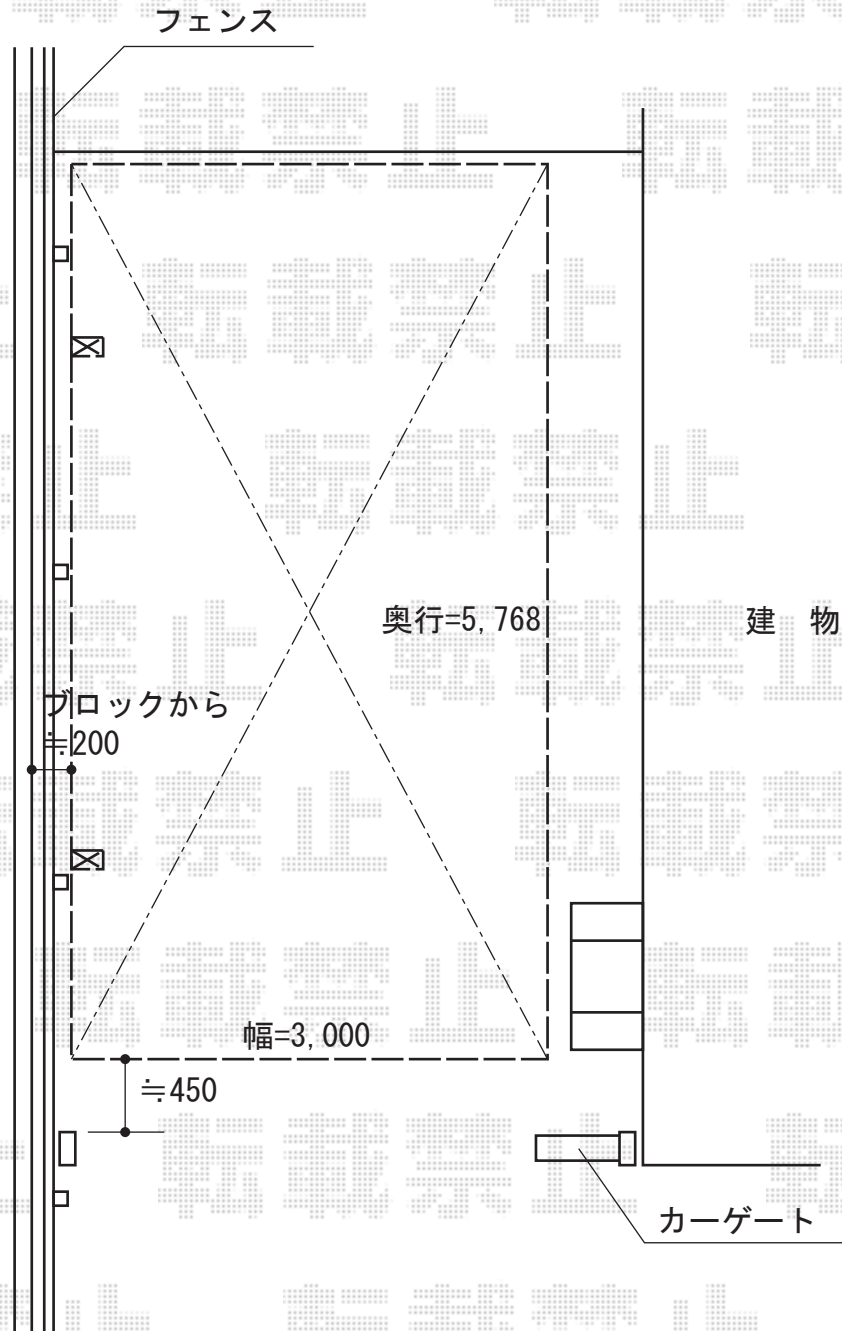

カーポート工事 施工概略図

YKK AP レイナポートグラン 積雪~20cm対応
幅= 3,000mm
奥行= 5,768mm
色： プラチナステン
屋根材： 熱線遮断ポリカーボネート(クリアマット)
柱仕様： ハイルーフ柱仕様(有効高 約2,350mm)

2015-12-313536

担当者

酒井