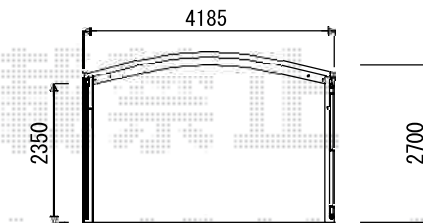

カーポート工事 施工概略図

YKK AP レイナツインポートグラン 積雪~20cm対応
 幅= 4,185mm
 奥行= 5,768mm
 色： ホワイト
 屋根材： ポリカーボネート（トーマイマット）
 柱仕様： ハイルフ柱仕様（有効高 約2,350mm）