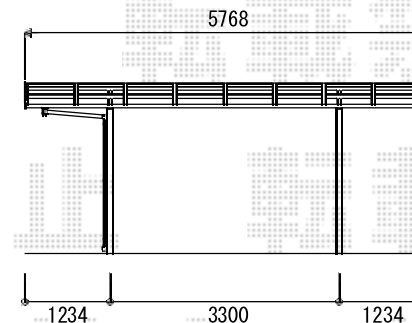

カーポート工事 施工概略図

YKK AP レイナツインポートグラン 積雪~20cm対応
 幅= 4,185mm
 奥行= 5,768mm
 色： ホワイト
 屋根材： ポリカーボネート（トーマイマット）
 柱仕様： ハイルフ柱仕様（有効高 約2,350mm）