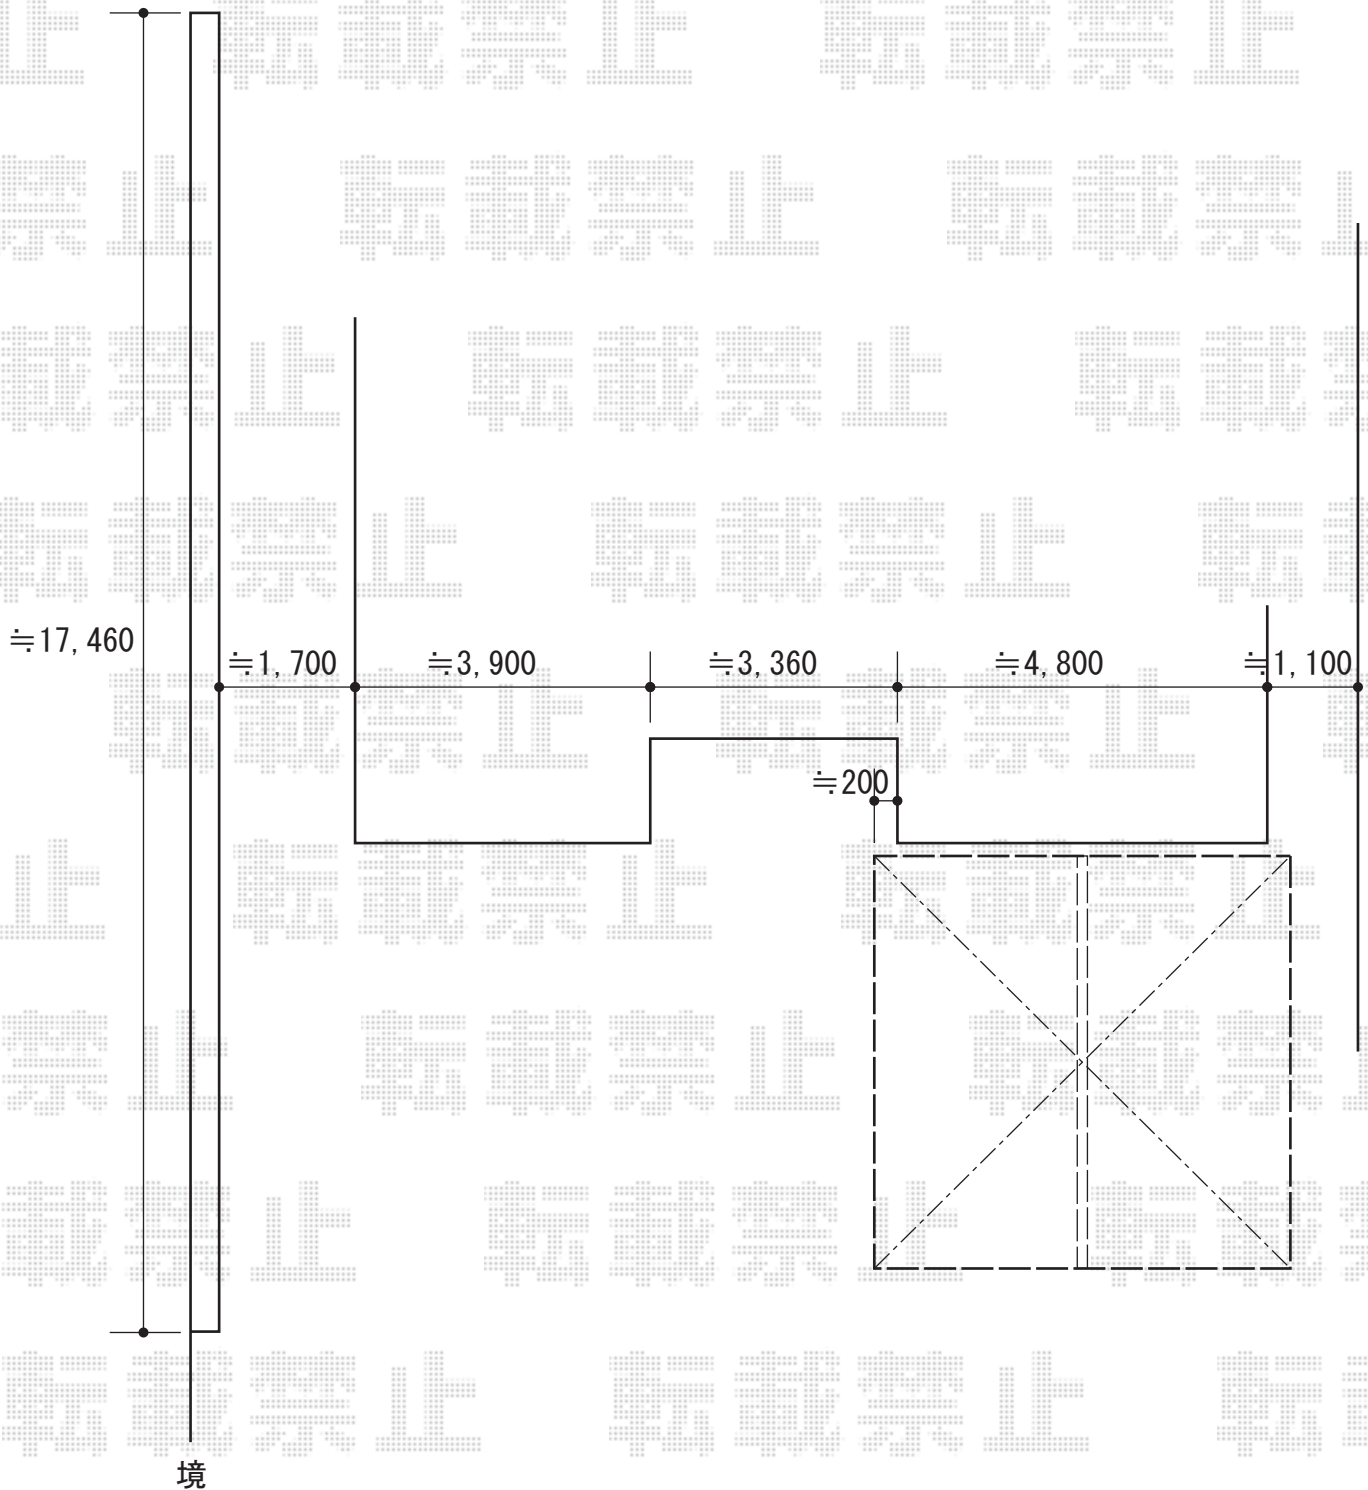

カーポート 施工概略図

YKK AP レイナツインポートグラン 積雪～20cm対応
幅= 5,392mm
奥行= 5,400mm
色： カームブラック
屋根材： 熱線遮断ポリカーボネート(クリアマット)
柱仕様： ハイルーフ柱仕様 (有効高 約2,350mm)

2015-12-313568

担当者

松本