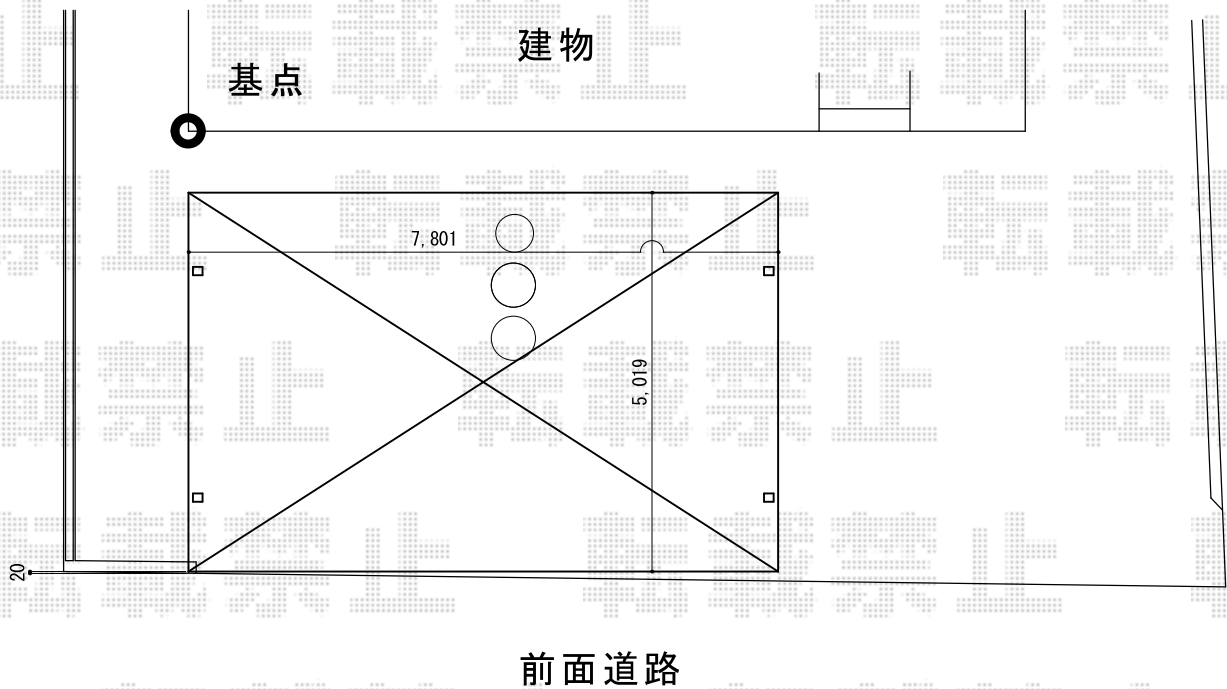

カーポート工事 施工概略図

TOEX アーキデュオ ワイド 3台用 積雪~20cm対応  
幅= 7,801mm  
奥行= 5,019mm  
色： ナチュラルシルバー  
屋根材： ポリカーボネート（クリアブルー）  
柱仕様： 標準柱仕様（有効高 約2,300mm）

建物

2015-2-261889	担当者	赤松
---------------	-----	----