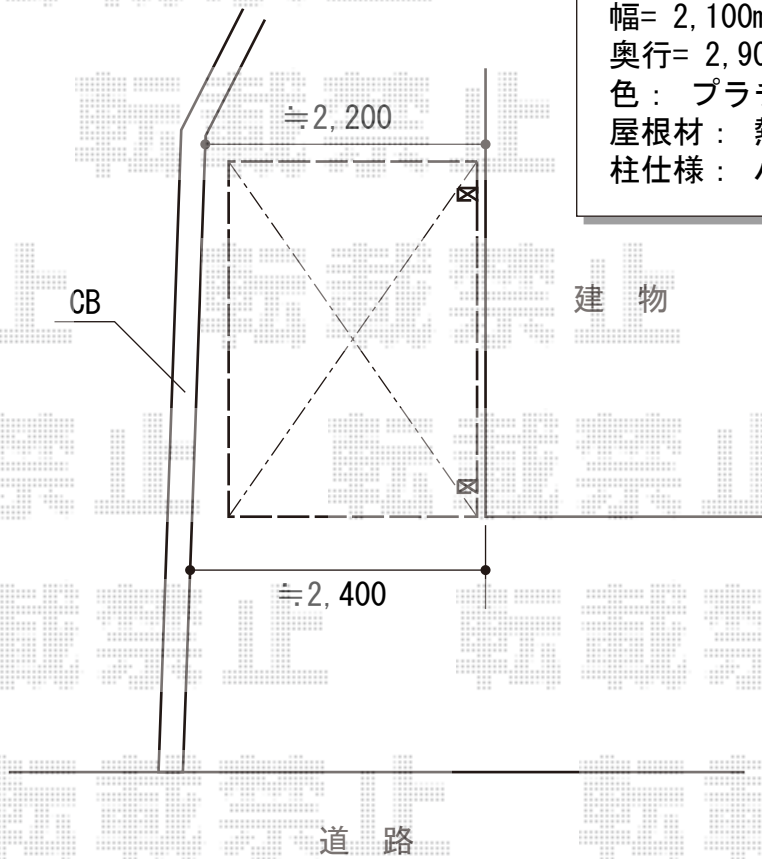

サイクルポート・ウッドデッキ 施工概略図

YKK AP レイナポートグランミニ 積雪~20cm対応
 幅= 2,100mm
 奥行= 2,904mm
 色： プラチナステン
 屋根材： 熱線遮断ポリカーボネート(クリアマット)
 柱仕様： ハイルーフ柱仕様 (有効高 約2,355mm)

YKK AP バルコニー用 リウッドデッキ200
 間口=3,597mm
 出幅=1,795mm
 色：床板 ホワイトブラウン/根太 プラチナステン
 床板：縦貼り

サッシ下端から
105~150下げ

2015-2-262056

担当者

西村