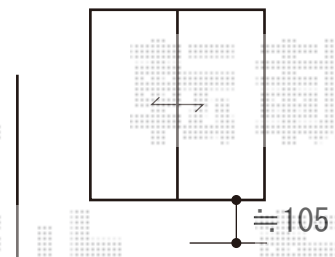

サイクルポート・ウッドデッキ 施工概略図

YKK AP レイナポートグランミニ 積雪~20cm対応
 幅= 2,100mm
 奥行= 2,904mm
 色： プラチナステン
 屋根材： 熱線遮断ポリカーボネート(クリアマット)
 柱仕様： ハイルーフ柱仕様 (有効高 約2,355mm)

YKK AP バルコニー用 リウッドデッキ200
 間口=3,597mm
 出幅=1,795mm
 色：床板 ホワイトブラウン/根太 プラチナステン
 床板：縦貼り

サッシ下端から
105~150下げ

2015-2-262056

担当者

西村