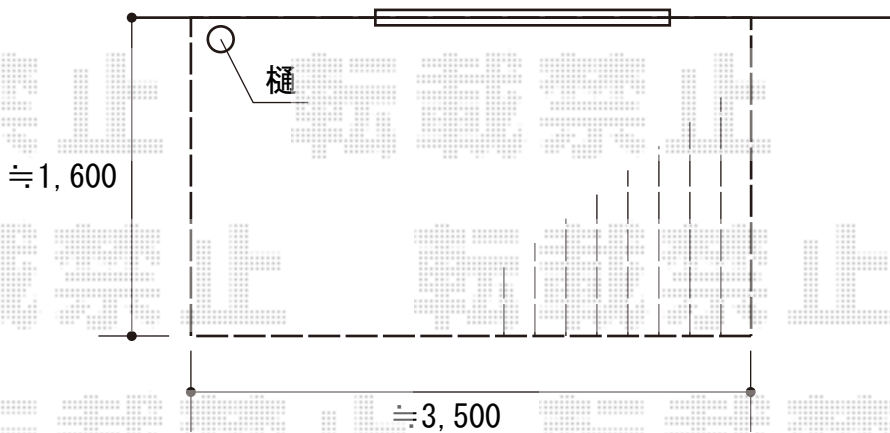

サイクルポート・ウッドデッキ 施工概略図

YKK AP レイナポートグランミニ 積雪~20cm対応
 幅= 2,100mm
 奥行= 2,904mm
 色： プラチナステン
 屋根材： 熱線遮断ポリカーボネート(クリアマット)
 柱仕様： ハイルーフ柱仕様 (有効高 約2,355mm)

YKK AP バルコニー用 リウッドデッキ200
 間口=3,597mm
 出幅=1,795mm
 色：床板 ホワイトブラウン/根太 プラチナステン
 床板：縦貼り

サッシ下端から
105~150下げ

2015-2-262056

担当者

西村