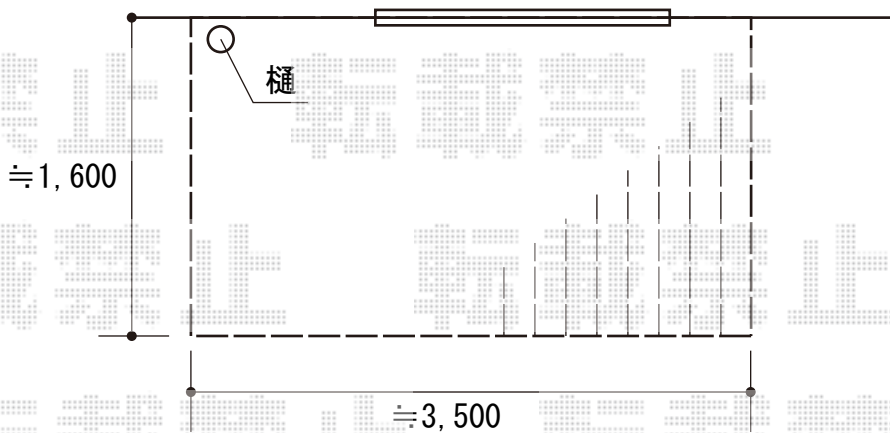

サイクルポート・ウッドデッキ 施工概略図

YKK AP レイナポートグランミニ 積雪~20cm対応
 幅= 2,100mm
 奥行= 2,904mm
 色: プラチナステン
 屋根材: 熱線遮断ポリカーボネート(クリアマット)
 柱仕様: ハイルーフ柱仕様(有効高 約2,355mm)

YKK AP バルコニー用 リウッドデッキ200
 間口=3,597mm
 出幅=1,795mm
 色: 床板 ホワイトブラウン/根太 プラチナステン
 床板: 縦貼り

サッシ下端から
105~150下げ

2015-2-262056

担当者

西村