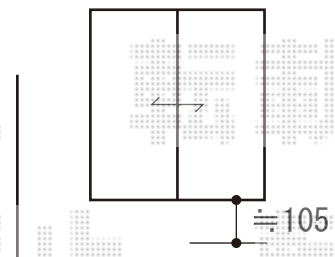

サイクルポート・ウッドデッキ 施工概略図

YKK AP レイナポートグランミニ 積雪~20cm対応
 幅= 2,100mm
 奥行= 2,904mm
 色: プラチナステン
 屋根材: 熱線遮断ポリカーボネート(クリアマット)
 柱仕様: ハイルーフ柱仕様(有効高 約2,355mm)

YKK AP バルコニー用 リウッドデッキ200
 間口=3,597mm
 出幅=1,795mm
 色: 床板 ホワイトブラウン/根太 プラチナステン
 床板: 縦貼り

サッシ下端から
105~150下げ

2015-2-262056

担当者

西村