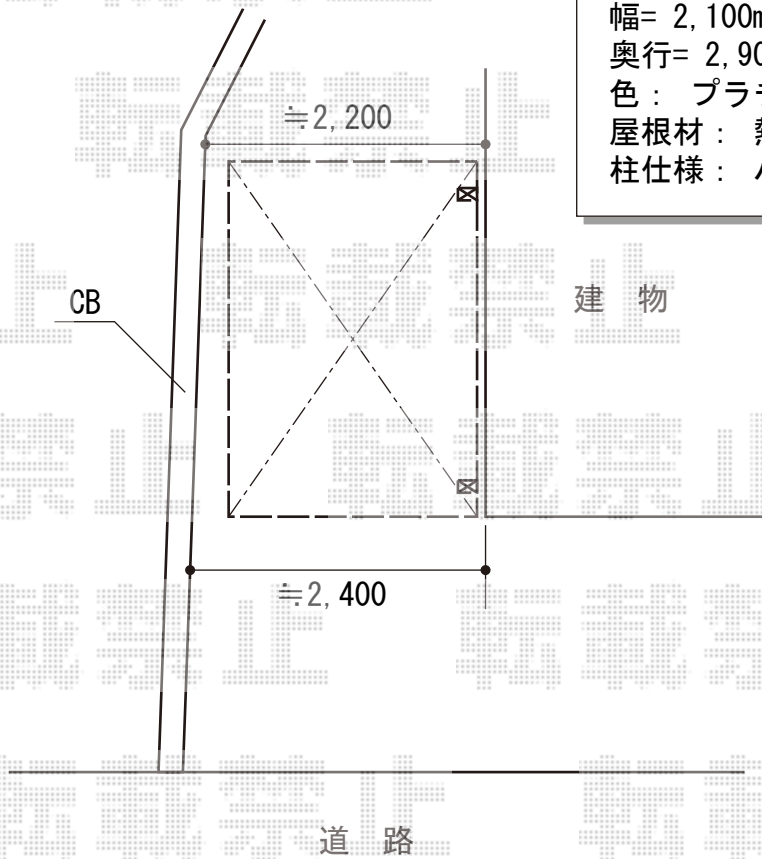

サイクルポート・ウッドデッキ 施工概略図

YKK AP レイナポートグランミニ 積雪~20cm対応
 幅= 2,100mm
 奥行= 2,904mm
 色: プラチナステン
 屋根材: 熱線遮断ポリカーボネート(クリアマット)
 柱仕様: ハイルーフ柱仕様(有効高 約2,355mm)

YKK AP バルコニー用 リウッドデッキ200
 間口=3,597mm
 出幅=1,795mm
 色: 床板 ホワイトブラウン/根太 プラチナステン
 床板: 縦貼り

サッシ下端から
105~150下げ

2015-2-262056

担当者

西村