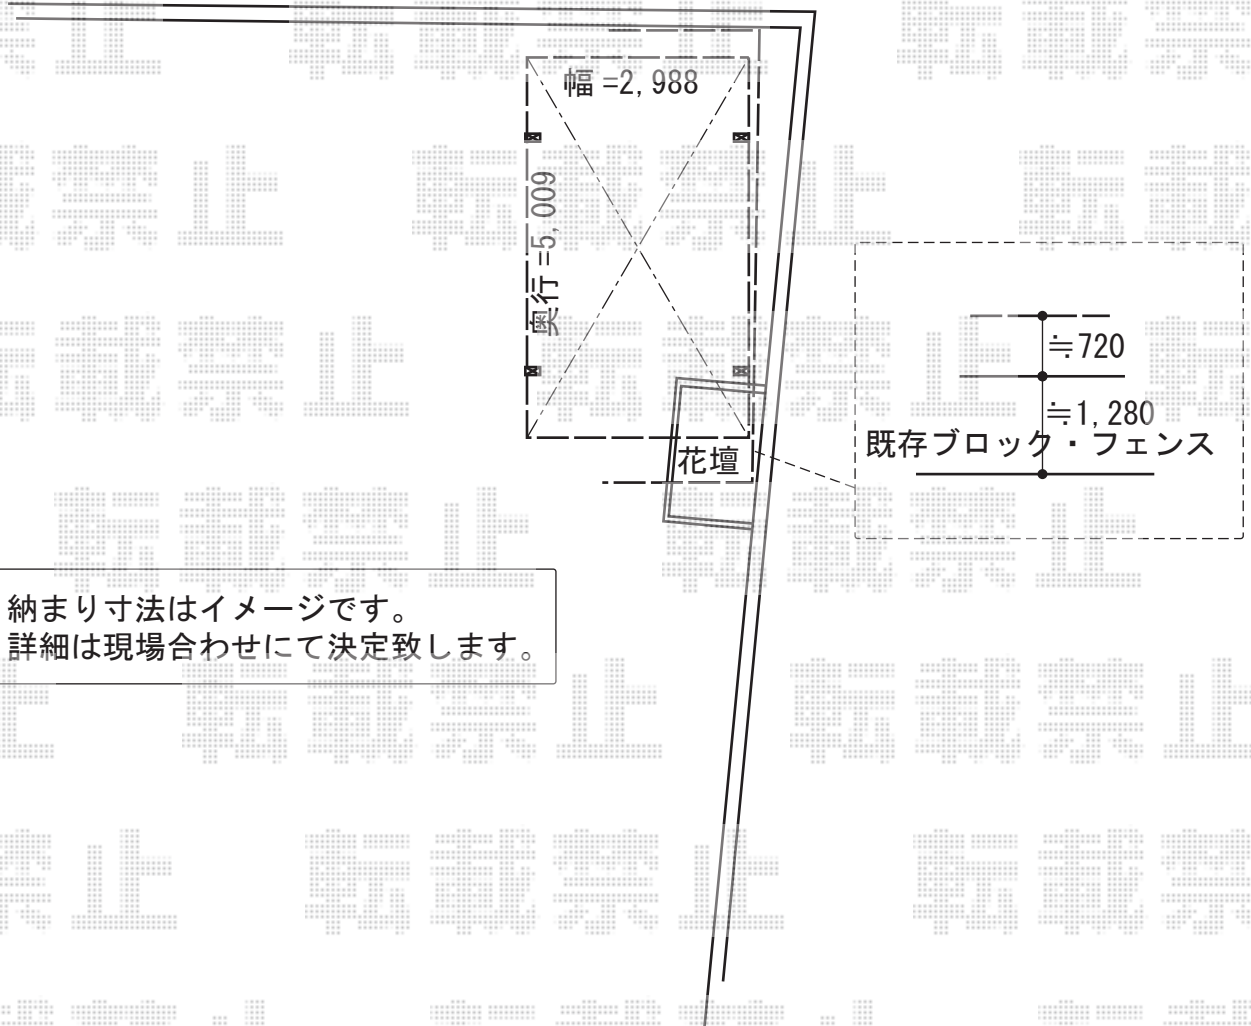

カーポート・フェンス 施工概略図

TOEX ソルディーポート 1500 1台用 マテリアルカラー 積雪～50cm対応
幅= 2,989mm
奥行= 5,009mm
色： ナチュラルシルバー+クリエペール
屋根材： ポリカーボネート（クリアマット・すりガラス調）
柱仕様： 標準柱仕様（有効高 約2,300mm）

TOEX ジョーナフェンス YP型 マテリアルカラー アルミ多段柱II施工
本体1枚 (W×H) = (1,979.5×800mm) × 5枚
アルミ多段柱II： T-22×13本
ブラケットセット： 上下×13セット
継手部品×2セット
コーナー継手(出隅用)×2セット
端部キャップ×1セット
端部部材： T-8×3セット
色： 【未定】*マテリアルカラー