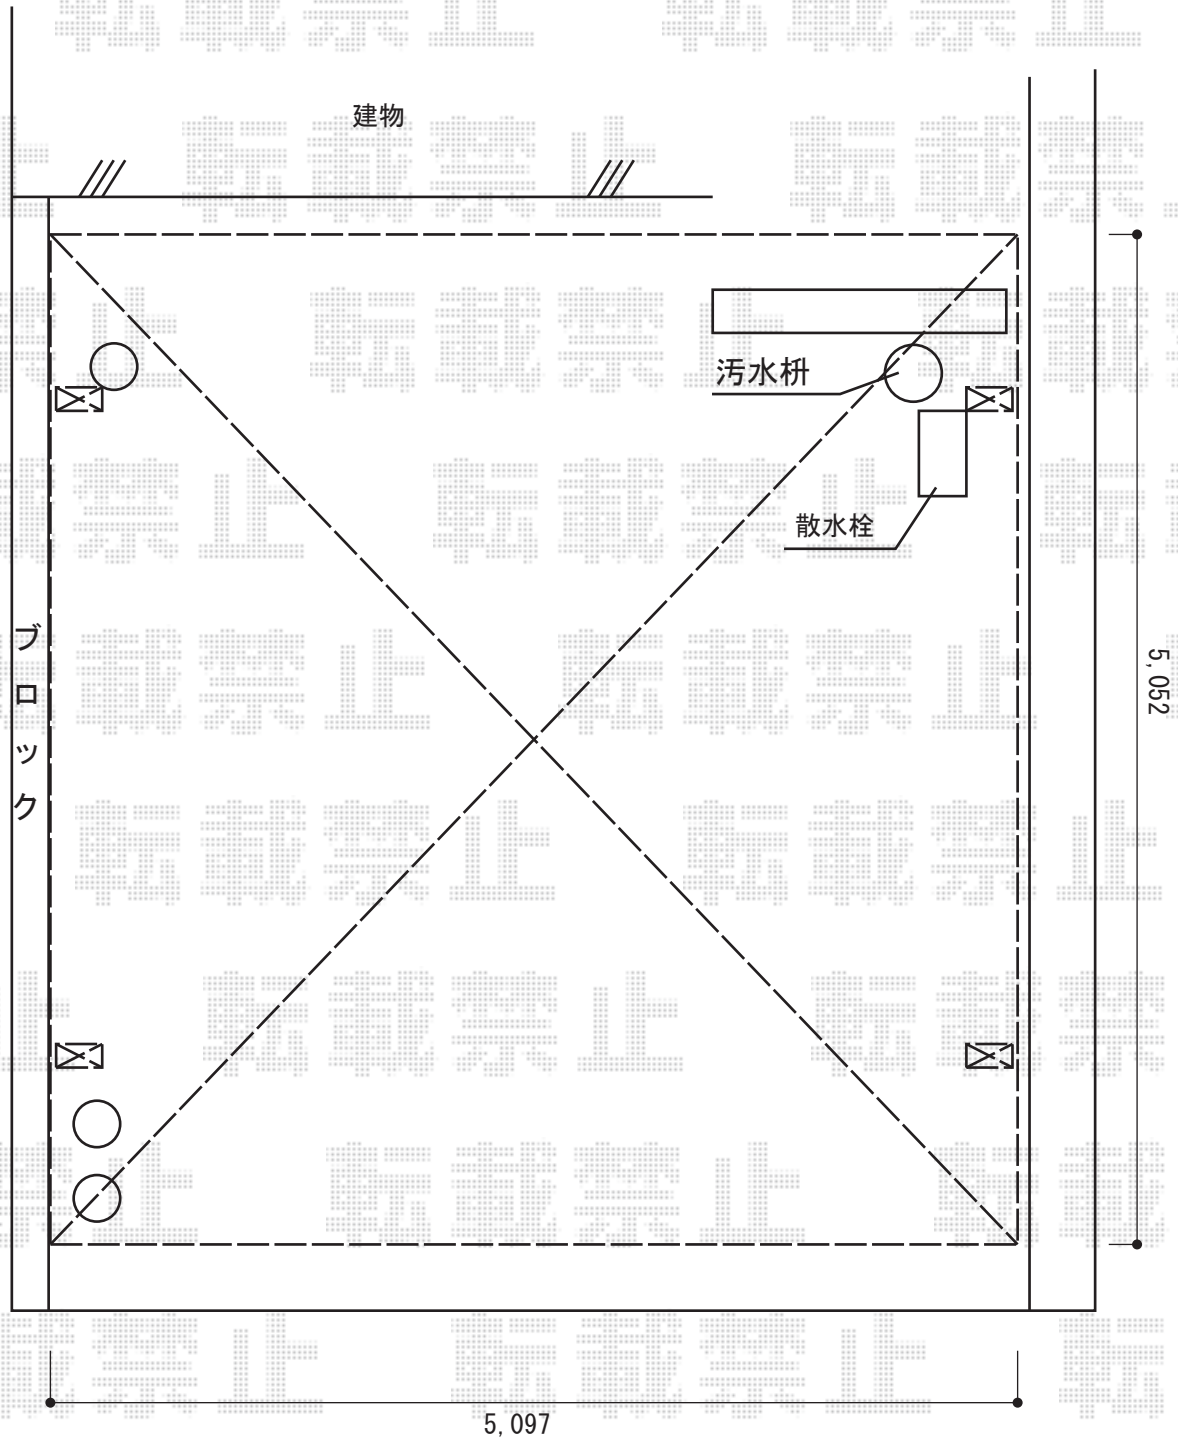

カーポート 施工概略図

YKK AP レイナツインポートグラン 積雪～20cm対応
幅= 5,097mm
奥行= 5,052mm
色：【未定】プラチナステン
屋根材：ポリカーボネート（トーマイマット）
柱仕様：ハイルーフ柱仕様（有効高 約2,350mm）

2015-2-262101

担当者

赤松