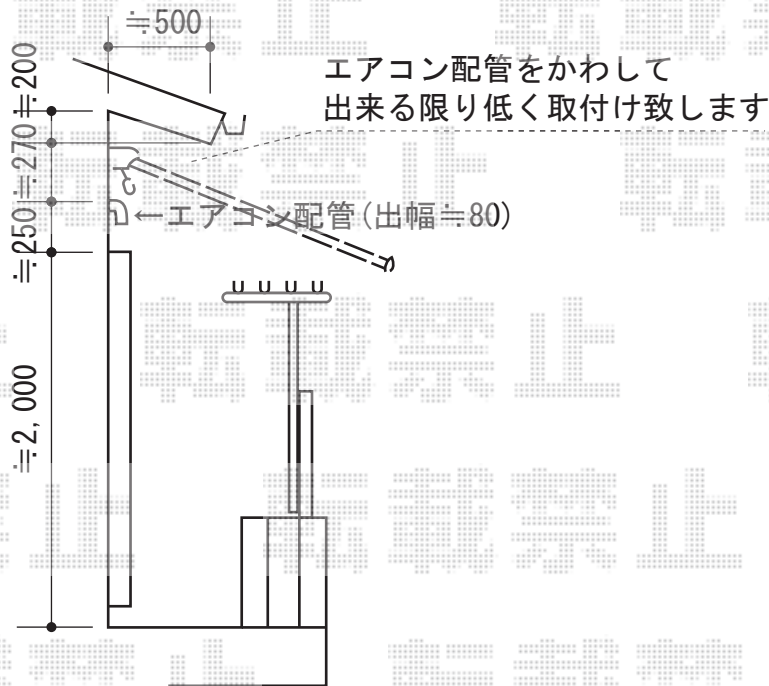

オーニング 施工概略図

トステム 彩風C型 手動式
 間口=関東間2.5間 (4,550mm)
 出幅=1,500mm
 本体色：シャイングレー
 キャンバス色：ポリエステル (カフェブラウンP)
 駆動：【特注】手動式/外観左駆動
 クランクハンドル：長さ1,000mm

2015-2-262136

担当者

伊野