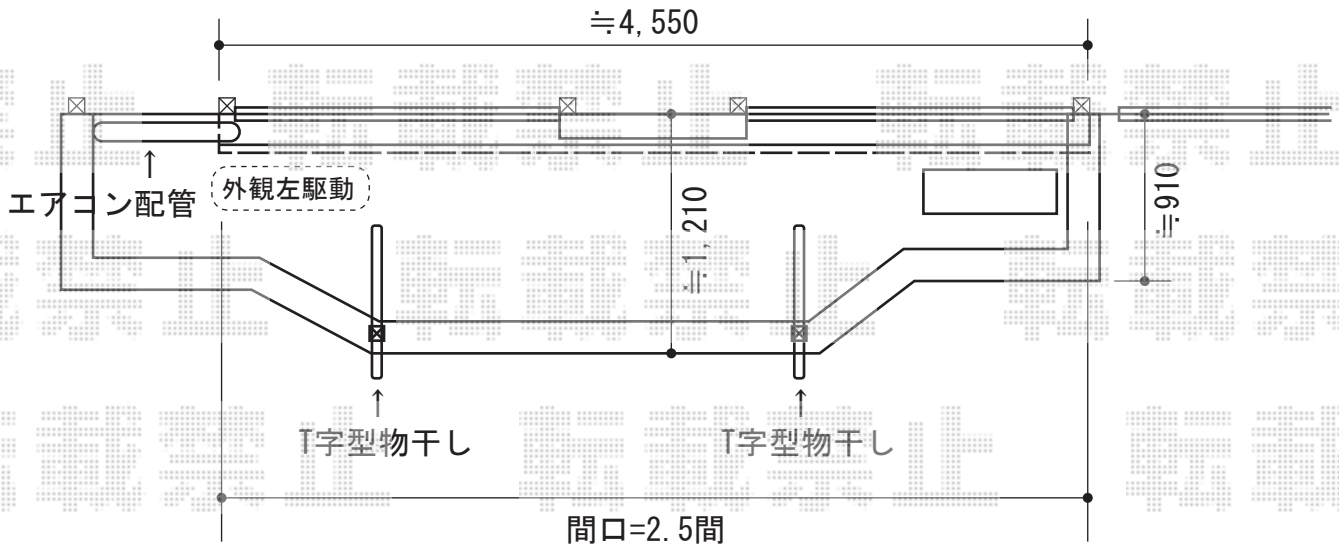

オーニング 施工概略図

トステム 彩風C型 手動式
 間口=関東間2.5間 (4,550mm)
 出幅=1,500mm
 本体色：シャイングレー
 キャンバス色：ポリエステル (カフェブラウンP)
 駆動：【特注】手動式/外観左駆動
 クランクハンドル：長さ1,000mm

2015-2-262136

担当者

伊野