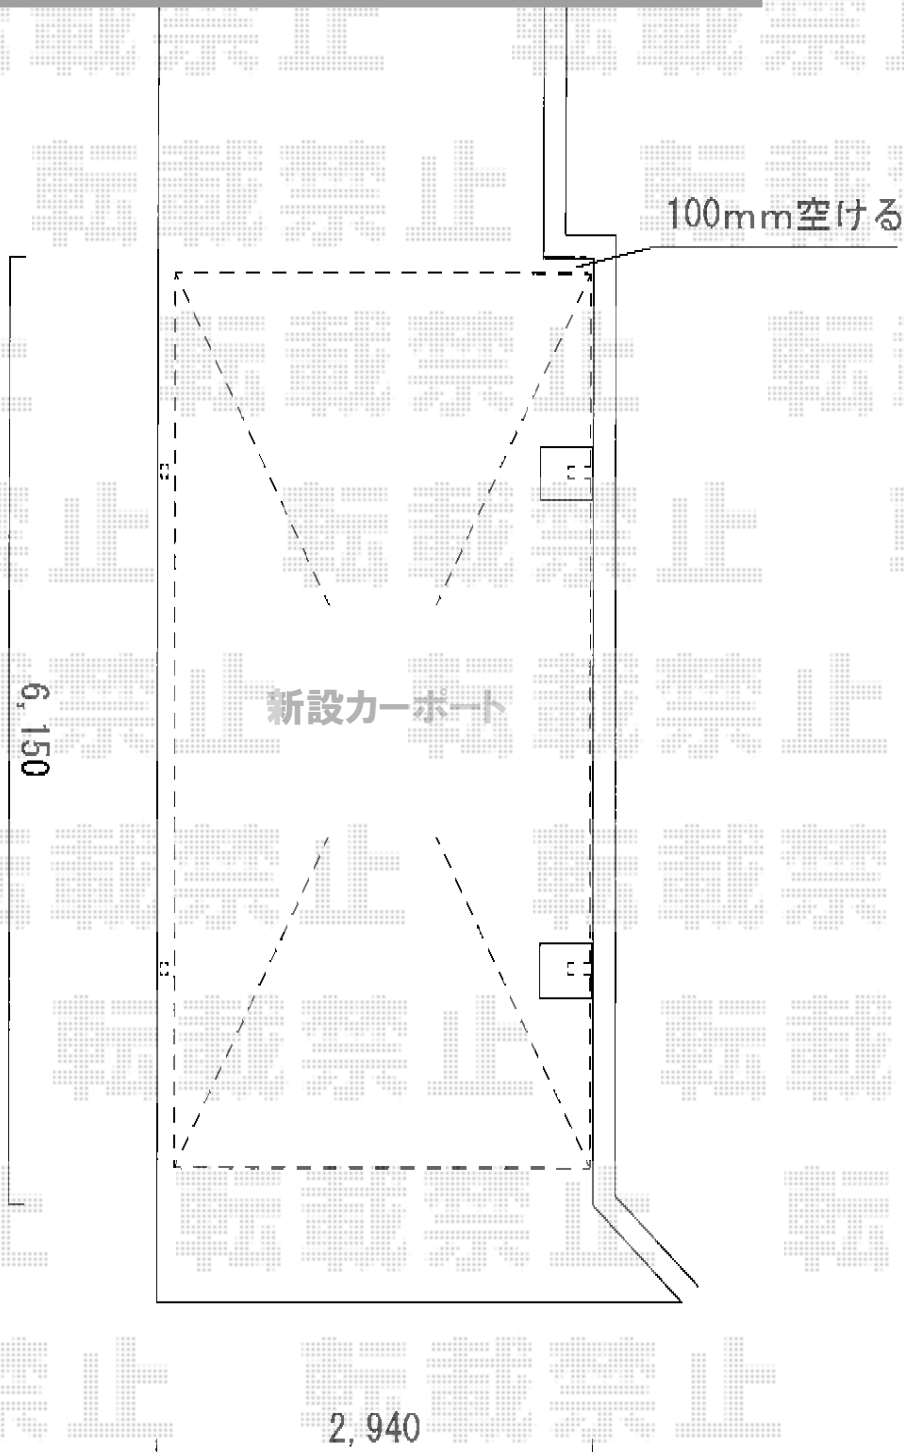

カーポート 施工概略図

三協アルミ マイリッシュ 前下がり 積雪~20cm対応 <逆勾配>

幅= 2,804mm

奥行= 5,809mm

色: ダークブロンズ

屋根材: ポリカーボネート (ブラウンスモーク)

柱仕様: ロング柱仕様 (2,500mm)

三協アルミ マイリッシュ用サポートセット (着脱式) H252本入り

色: ダークブロンズ

2015-2-262146

担当者

酒井