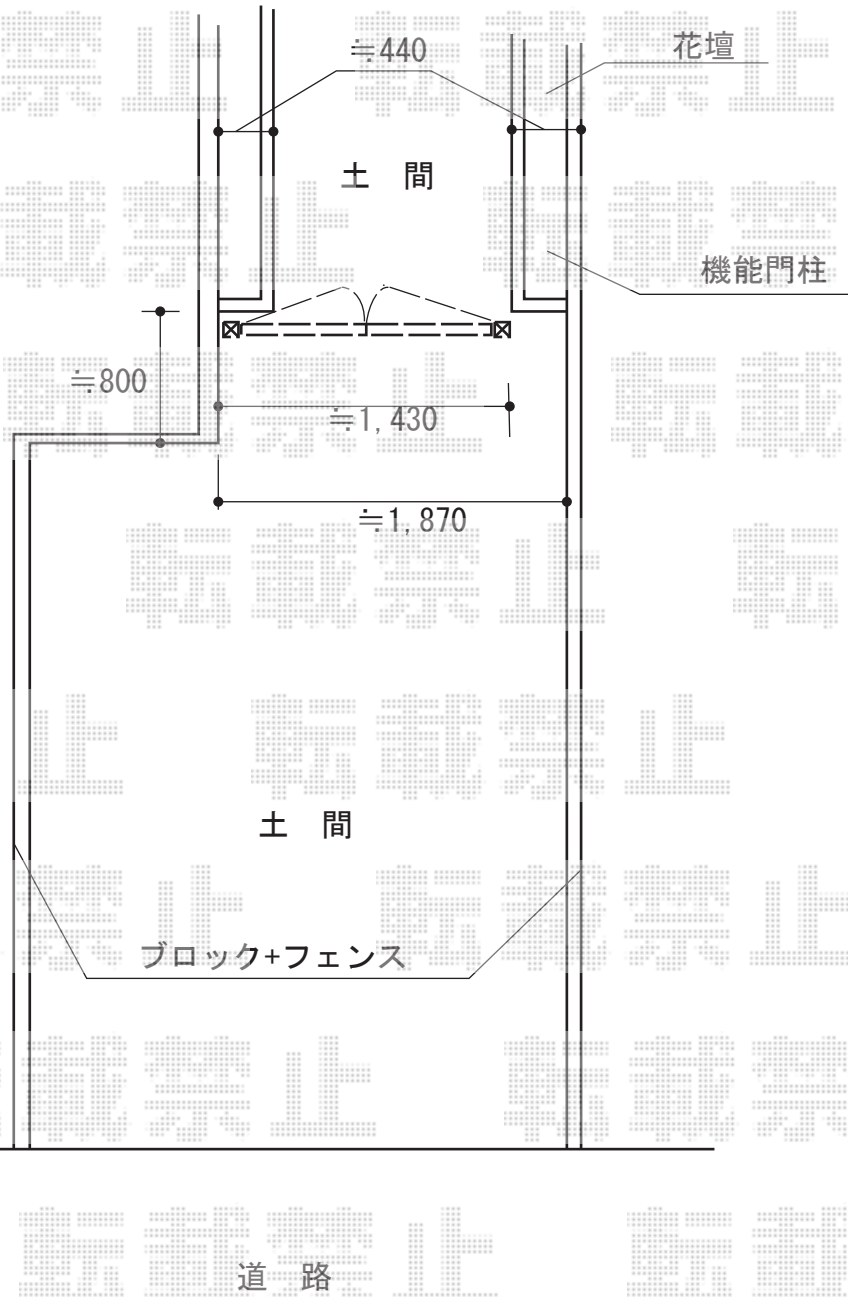

# 門扉 施工概略図

TOEX ステイウッド門扉2型 両開き 角門柱使用  
扉1枚 (W×H) = (600+600mm×1,000mm)  
色 : S-TOEXブラウン  
錠 : ステイウッドA錠  
開き : 内開き

2015-2-262176

担当者

谷