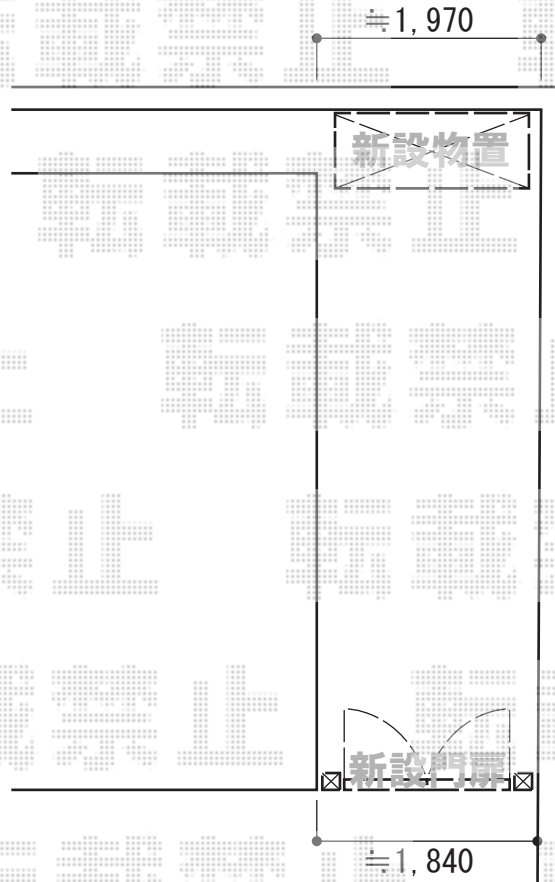

門扉+物置 施工概略図

YKK AP エクスライン門扉13型 両開き 門柱使用
扉1枚 (W×H) = (800・800mm×1,400mm)
色：プラチナステン
錠：ハンドル錠E8型
開き：内開き

稲葉物置 シンプリー 一般型 1740×755×1603
間口= 1,740mm
奥行= 755mm
高さ= 1,603mm
色：ファインシルバー
屋根タイプ：標準型
耐荷重タイプ：一般型
数量：1台
棚タイプ：全面棚タイプ