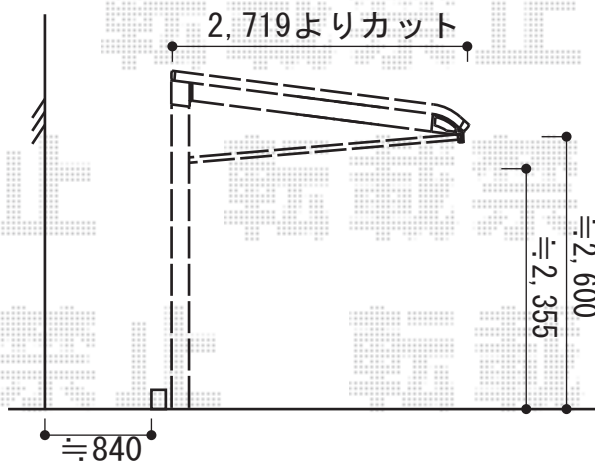

# カーポート工事 施工概略図

YKK AP レイナポートREグラン 前下がり 積雪～20cm対応

幅= 2,719mm

奥行= 5,400mm

色： プラチナステン

屋根材： 熱線遮断ポリカーボネート（クリアマット/すりガラス調）

柱仕様： ハイルーフ柱仕様（有効高 約2,355mm）

YKK AP レイナポートREグラン 着脱式サポート 標準・ハイルーフ兼用 2本入り×1セット

色： プラチナステン

YKK AP レイナポートREグラン 屋根ふき材補強部品 1セット

色： カームブラック \*1色のみ

YKK AP レイナポートREグラン 水平式物干し カーポート柱用 標準 2本入り×1セット

色： プラチナステン

YKK AP レイナポートREグラン 柱カバー 小 1枚入り×1セット

長さ= 1,250mm

※図面はイメージです。