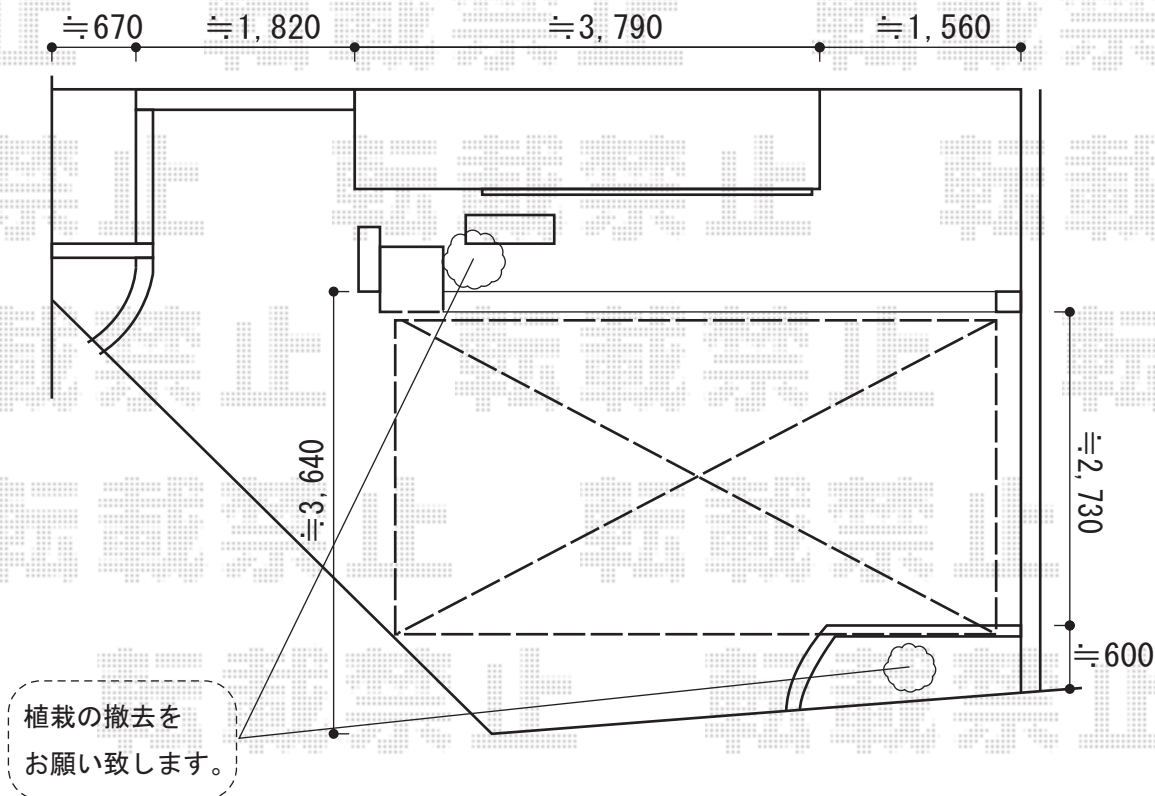

# カーポート工事 施工概略図

YKK AP レイナポートREグラン 前下がり 積雪～20cm対応

幅= 2,719mm

奥行= 5,400mm

色： プラチナステン

屋根材： 熱線遮断ポリカーボネート（クリアマット/すりガラス調）

柱仕様： ハイルーフ柱仕様（有効高 約2,355mm）

YKK AP レイナポートREグラン 着脱式サポート 標準・ハイルーフ兼用 2本入り×1セット

色： プラチナステン

YKK AP レイナポートREグラン 屋根ふき材補強部品 1セット

色： カームブラック \*1色のみ

YKK AP レイナポートREグラン 水平式物干し カーポート柱用 標準 2本入り×1セット

色： プラチナステン

YKK AP レイナポートREグラン 柱カバー 小 1枚入り×1セット

長さ= 1,250mm

※図面はイメージです。