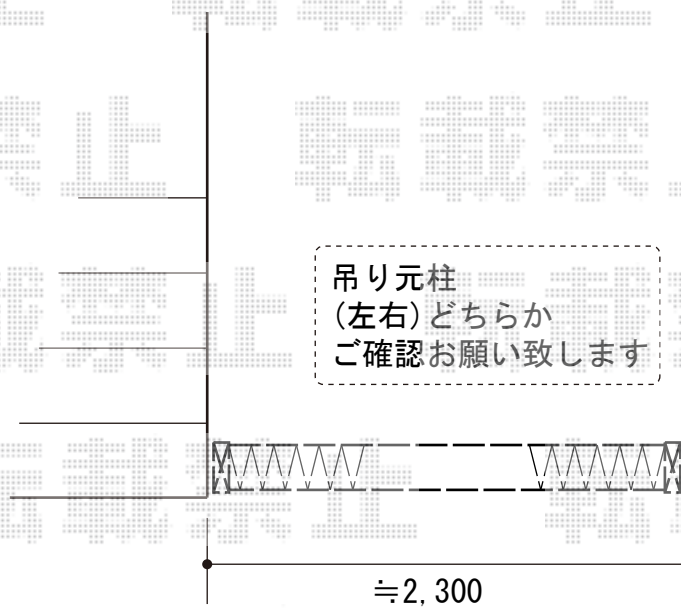

カーゲート 施工概略図

Value Select トリップゲート NC型 ノンキャスト 片開き 26S

開口幅= 2,446mm

全幅= 2,596mm

たたみ幅= 580.5mm

高さ= 1,231mm

色：【未定】

キャスター数： 0箇所

落棒数： 1本

2015-2-262239

担当者

谷